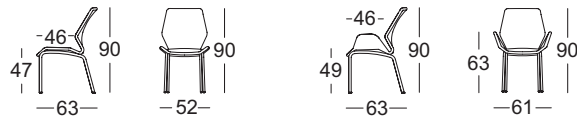

Rolf Benz 610

1. Metalen buisvoet naar keuze als:
     - swingframe
     - vierpotig frame
   - Oppervlakken naar keuze:
     - zwartglanzend verchroomd
     - hoogglanzend verchroomd
     - mat verchroomd
   - Zitschaalframes van ingeschuimde staalbuis
   - Bekleding van polyesterknitwear
   - Schuimstofvulling in polyesterbekleding
   - Bij armdeelversie schuimstofvulling op gevormde kunststofplaat in polyesterbekleding
2. ! Plooivorming en zitspiegel zijn vanwege comfort- en designredenen ook bij hoogwaardige, gestoffeerde Rolf Benz-meubels niet te vermijden. Alle maten zijn circa-maten.

Stoel

Vrijdraagend onderstel

**ROLF
BENZ**