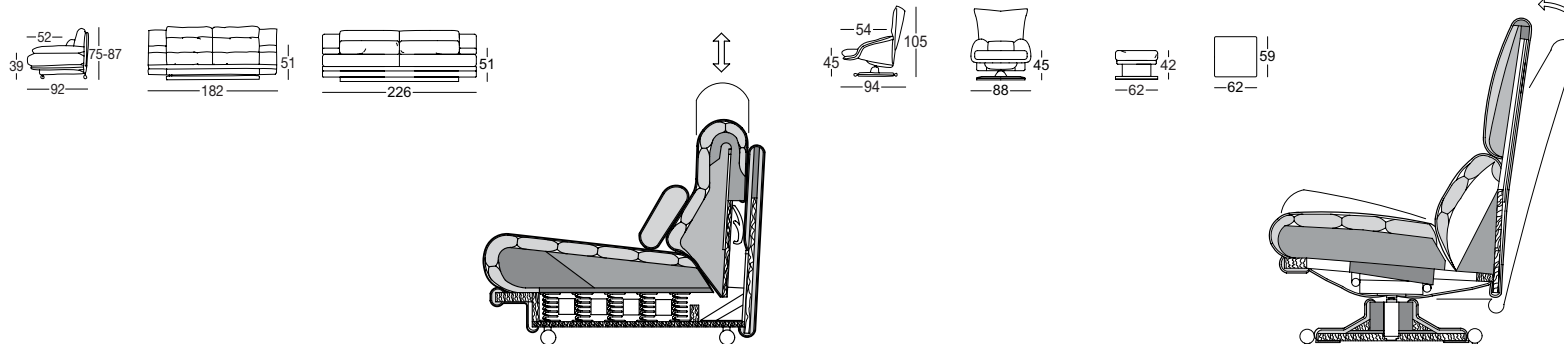

Rolf Benz 6500

**ROLF
BENZ**

Rolf Benz 6500

SOB

- Donsachtige kussens met een vulling van schuimstofstaafjes en polyestervezels
- Rug van polyetherschuim, afgedekt met een donsachtige mat opgedeeld in kamers en opgevuld met schuimstofstaafjes en polyestervezels
- Extra comfort door verstelbaar rugkussen in verschillende standen
- Romp met polyetherschuim afgedekt
- Zitting van polyetherschuim, gelaagde opbouw, met verschillende hoogtes en uitvoeringen op elkaar afgestemd, afgedekt met een donsachtige mat, de kamervulling is met schuimstofstaafjes en polyestervezels
- Ondervering is binnenvering
- Houten binnenromp
- Uitvoering voet: zwart of mat verchromd. Naar wens met extra afstand van 20 mm gemonteerd zodat een zithoogte van 41 cm ontstaat.

HSE

- Rug van polyetherschuim, afgedekt met een donsachtige mat opgedeeld in kamers en opgevuld met schuimstofstaafjes en polyestervezels
- Romp met polyetherschuim afgedekt
- Romp- en rugbekleding onderzijde, met polyestervlies
- Zitting van polyetherschuim, gelaagde opbouw, met verschillende hoogtes en uitvoering en op elkaar afgestemd, afgedekt met een donsachtige mat, de kamervulling is met schuimstofstaafjes en polyestervezels
- Singelbandvering
- Houten binnenromp
- Kantelbeslag traploos arrêteerbaar
- Draaibeslag met automatische terugstelfunctie
- Uitvoering voet: voetuitvoering zwart of mat verchromd

Zithoogtes leverbaar

H 75–87 cm

Functie

! Ploovorming en zitspiegel zijn vanwege comfort- en designredenen ook bij hoogwaardige, gestoffeerde Rolf Benz-meubels niet te vermijden. Alle maten zijn circa-maten.