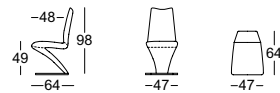

- Zitting en rug met metalen binnenromp in vorm geschuimd met extra lagen van zachtschuim
- Bekleding onderzijde, met polyestervlies
- Achter vrijdragende voet
- Metalen voet naar keus: • mat of • hoogglanzend of • zwartglanzend verchromd

! Ploovorming en zitspiegel zijn vanwege comfort- en designredenen ook bij hoogwaardige, gestofeerde Rolf Benz meubels niet te vermijden. Alle maten zijn circa-maten.