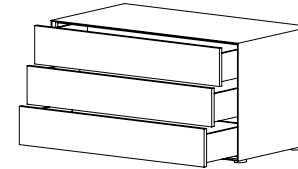

# ROLF BENZ CUBO

---

**ROLF  
BENZ**

- Type: • Modulekast wit gelakt
- Afmetingen: • Hoogte 37,5 cm / 40 cm incl. glijpoot (Box met klep)  
 Hoogte 50 cm / 52,5 cm incl. glijpoot  
 Hoogte 75 cm / 77,5 cm incl. glijpoot  
 Breedte: 120 cm  
 Diepte: 48 cm
- Romp: • MDF, plaatdikte: 2,2 cm, wit gelakt; breedte 120 cm met versterkingsrail (ondergeschroefd, aluminium geanodiseerd, 2,0 cm)
- Poten: • Glijpoot, hoogte 2,5 cm, set van 4 van kunststof in zwart, standaard incl. of extra optie: hoekpoot SET 4 ST antraciet, hoogte 13 cm, van gepoedercoat staal in antraciet, combipoot SET 2 ST antraciet, hoogte 13 cm voor koppeling van meerdere boxen. (bijv. 1 set voor de koppeling van 2 boxen, 2 sets voor de koppeling van 3 boxen enz.) Steunpoot SET 1 ST antraciet, hoogte 13 cm
- Legbord: • Bij box 9000 met deur en box 9000 met klep 1 legbord standaard incl.  
 • Bij box 9000 met deur extra legborden als optie mogelijk.

Box met deur

Box met lade

Box met klep

Combipoot

Hoekpoot

Steunpoot

Legbord