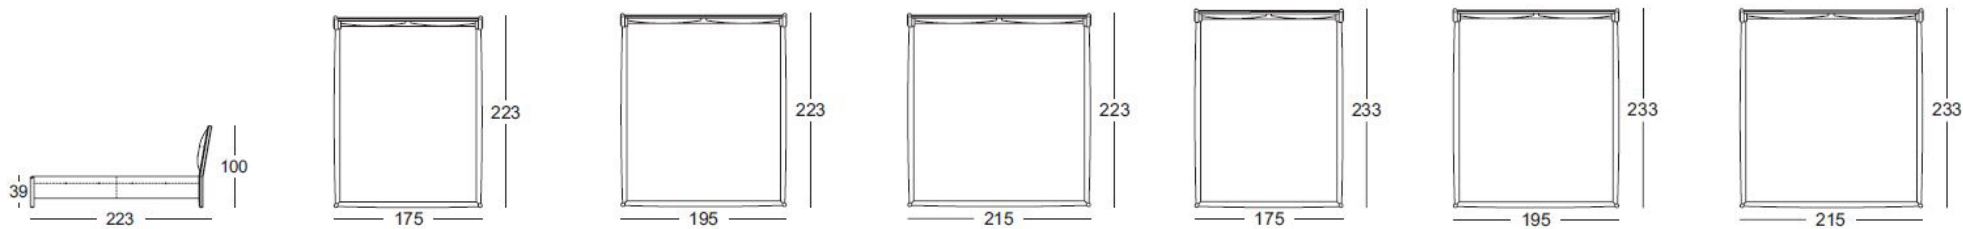

TECNISCHE GEGEVENS

ROLF BENZ JARA

**ROLF
BENZ**

- Onderstel hout massief, kleurloos gelakt, naar keuze:
 - Eiken
 - Eiken zwart gebeitst
 - Amerikaans notenhout
- Metalen en houten binnenframe beplakt met polyurethaanschuim en afgedekt met polyestervlies
- Hoofdeinde beplakt met polyurethaanschuim en afgedekt met polyestervlies

! Ploovorming en zitafdrukken zijn vanwege comfort- en designredenen ook bij hoogwaardige gestoffeerde meubels van Rolf Benz niet te vermijden. Alle afmetingen zijn bij benadering.

**ROLF
BENZ**