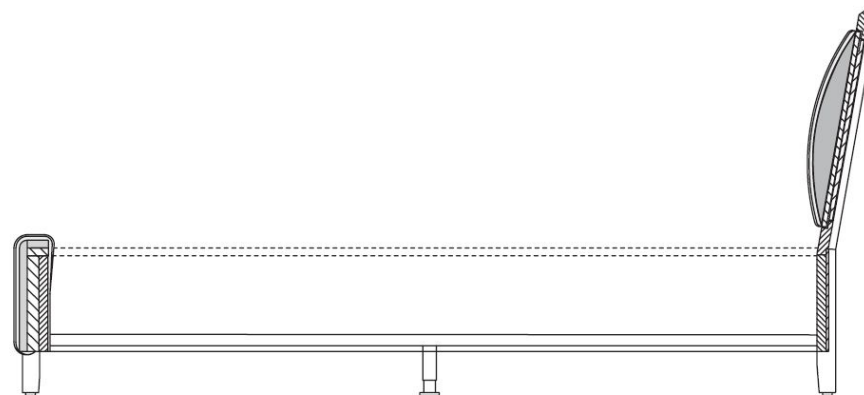

TECNISCHE GEGEVENS

ROLF BENZ JARA

**ROLF
BENZ**

- Onderstel hout massief, kleurloos gelakt, naar keuze:
 - Eiken
 - Eiken zwart gebeitst
 - Amerikaans notenhout
- Metalen en houten binnenframe beplakt met polyurethaanschuim en afgedekt met polyestervlies
- Hoofdeinde beplakt met polyurethaanschuim en afgedekt met polyestervlies

! Ploovorming en zitafdrukken zijn vanwege comfort- en designredenen ook bij hoogwaardige gestoffeerde meubels van Rolf Benz niet te vermijden. Alle afmetingen zijn bij benadering.

**ROLF
BENZ**