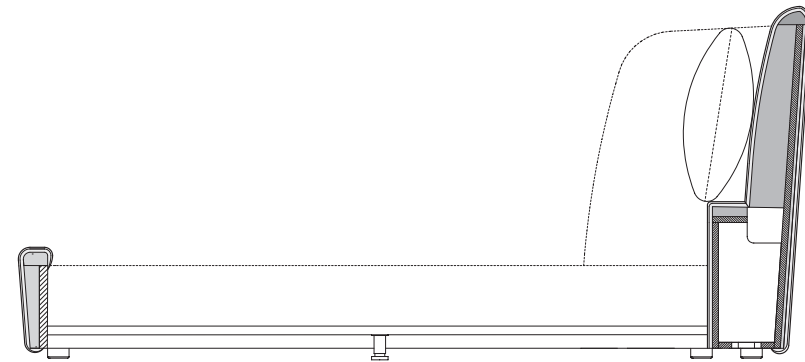

TECHNISCHE DATEN

ROLF BENZ TONDO

**ROLF
BENZ**

Bett

- Kunststoffgleiter
- Holz-Innengerüst
- Bezug mit Polyester-Vlies unterstept

Wellenbildung und Sitzabdrücke sind aus Komfort- und Designgründen auch bei hochwertigen Rolf Benz Polstermöbeln nicht zu vermeiden. Alle Maße sind ca.- Angaben.