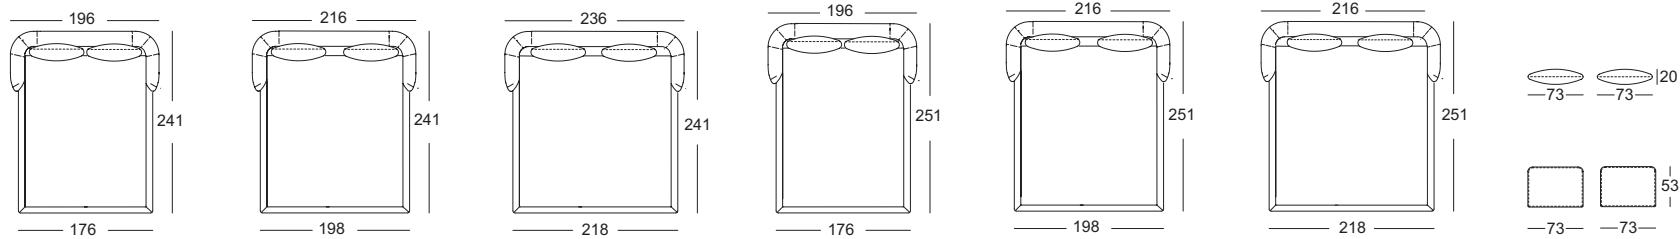

TECHNISCHE DATEN

ROLF BENZ TONDO

**ROLF
BENZ**

Bett

- Kunststoffgleiter
- Holz-Innengerüst
- Bezug mit Polyester-Vlies unterstept

Wellenbildung und Sitzabdrücke sind aus Komfort- und Designgründen auch bei hochwertigen Rolf Benz Polstermöbeln nicht zu vermeiden. Alle Maße sind ca.- Angaben.