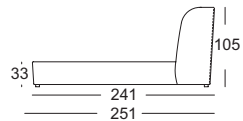

TECHNISCHE DATEN

ROLF BENZ TONDO

**ROLF
BENZ**

Bett

- Kunststoffgleiter
- Holz-Innengerüst
- Bezug mit Polyester-Vlies unterstept

Wellenbildung und Sitzabdrücke sind aus Komfort- und Designgründen auch bei hochwertigen Rolf Benz Polstermöbeln nicht zu vermeiden. Alle Maße sind ca.- Angaben.