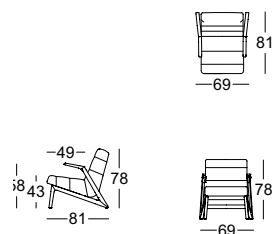

TECHNISCHE GEGEVENS

ROLF BENZ 580

**ROLF
BENZ**

- Zichtbaar houten frame
- Houten binnenromp
- Singelbandvering
- Zitting van hoogwaardig koudschuim
- Rug van polyurethaanschuim
- Bekleding onderzijde, met polyestervlies

! Ploovorming en zitspiegel zijn vanwege comfort- en designredenen ook bij hoogwaardige, gestoffeerde Rolf Benz meubels niet te vermijden. Alle maten zijn circa-maten.

Fauteuil

Hooge fauteuil

Voetenbankje