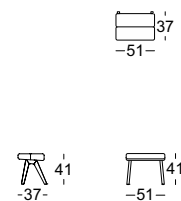

! Ploovorming en zitspiegel zijn vanwege comfort- en designredenen ook bij hoogwaardige, gestoffeerde Rolf Benz meubels niet te vermijden. Alle maten zijn circa-maten.

Fauteuil

Hooge fauteuil

Voetenbankje