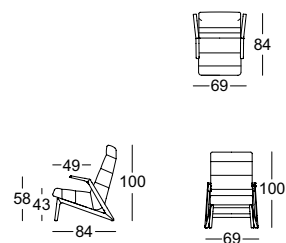

TECHNISCHE GEGEVENS

ROLF BENZ 580

**ROLF
BENZ**

- Zichtbaar houten frame
- Houten binnenromp
- Singelbandvering
- Zitting van hoogwaardig koudschuim
- Rug van polyurethaanschuim
- Bekleding onderzijde, met polyestervlies

! Ploovorming en zitspiegel zijn vanwege comfort- en designredenen ook bij hoogwaardige, gestoffeerde Rolf Benz meubels niet te vermijden. Alle maten zijn circa-maten.

Fauteuil

Hooge fauteuil

Voetenbankje