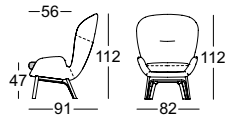

Clubfauteuil
Vierpoot hout

Hoge fauteuil
Vierpoot hout

Hoge fauteuil
Vierpoot metaal