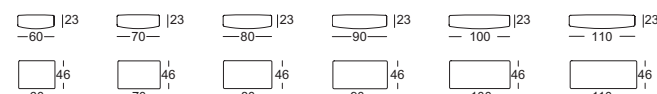

- // Gussfuß Metall:
 - › Aluminium poliert
 - › Aluminium glatt pulverbeschichtet matt, wahlweise:
 - RAL 9017 Verkehrsschwarz
 - RAL 7022 Umbragrau
- // Sitzhöhe wahlweise 43 cm oder 46 cm
- ! Wellenbildung und Sitzabdrücke sind aus Komfort- und Designgründen auch bei hochwertigen Rolf Benz Polstermöbeln nicht zu vermeiden. Alle Maße sind ca.-Angaben.

2

Sitzhöhen lieferbar

Sofabank

Anreihsofa*

Winkel-Anreihsofa*

Abschluss-Sessel mit Polstersitz*

Übertiefe Abschluss-Sessel mit Polstersitz*

Anreihbank

Recamiere*

Rückenkissen

Rückenkissen auf Lücken, insgesamt 20 cm

Rückenkissen auf Lücken, insgesamt 10 cm

Geschlossen = Rückenkissen bündig zur Sitzbreite

Rückenkissen-Kopfstütze

Rückenkissen-Matte

Rückenkissen niedrig