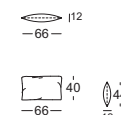

- // Gussfuß Metall:
 - › Aluminium poliert
 - › Aluminium glatt pulverbeschichtet matt, wahlweise:
 - RAL 9017 Verkehrsschwarz
 - RAL 7022 Umbragrau
- // Sitzhöhe wahlweise 43 cm oder 46 cm
- ! Wellenbildung und Sitzabdrücke sind aus Komfort- und Designgründen auch bei hochwertigen Rolf Benz Polstermöbeln nicht zu vermeiden. Alle Maße sind ca.-Angaben.

Recamiere*

Rückenkissen

Rückenkissen auf Lücken, insgesamt 20 cm

Rückenkissen auf Lücken, insgesamt 10 cm

Geschlossen = Rückenkissen bündig zur Sitzbreite

Rückenkissen-Kopfstütze

Rückenkissen-Matte

Rückenkissen niedrig