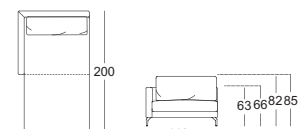

- // Gussfuß Metall:
 - › Aluminium poliert
 - › Aluminium glatt pulverbeschichtet matt, wahlweise:
 - RAL 9017 Verkehrsschwarz
 - RAL 7022 Umbragrau
- // Sitzhöhe wahlweise 43 cm oder 46 cm
- ! Wellenbildung und Sitzabdrücke sind aus Komfort- und Designgründen auch bei hochwertigen Rolf Benz Polstermöbeln nicht zu vermeiden. Alle Maße sind ca.-Angaben.

2

Sitzhöhen lieferbar

Sofabank

Anreihsofa*

Winkel-Anreihsofa*

Abschluss-Sessel mit Polstersitz*

Übertiefe Abschluss-Sessel mit Polstersitz*

Anreihbank

Recamiere*

Rückenkissen

Rückenkissen auf Lücken, insgesamt 20 cm

Rückenkissen auf Lücken, insgesamt 10 cm

Geschlossen = Rückenkissen bündig zur Sitzbreite

Rückenkissen-Kopfstütze

Rückenkissen-Matte

Rückenkissen niedrig