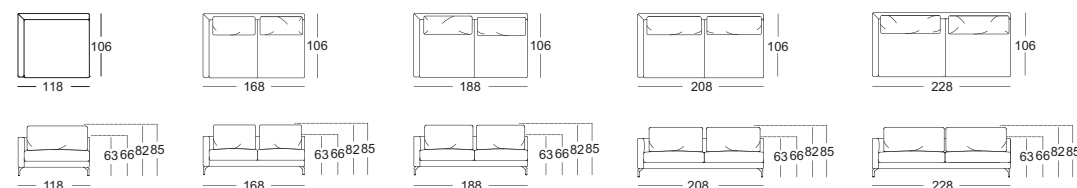

- // Gussfuß Metall:
 - › Aluminium poliert
 - › Aluminium glatt pulverbeschichtet matt, wahlweise:
 - RAL 9017 Verkehrsschwarz
 - RAL 7022 Umbragrau
- // Sitzhöhe wahlweise 43 cm oder 46 cm
- ! Wellenbildung und Sitzabdrücke sind aus Komfort- und Designgründen auch bei hochwertigen Rolf Benz Polstermöbeln nicht zu vermeiden. Alle Maße sind ca.-Angaben.

2

Sitzhöhen lieferbar

Sofabank

Anreihsofa*

Winkel-Anreihsofa*

Abschluss-Sessel mit Polstersitz*

Übertiefe Abschluss-Sessel mit Polstersitz*

Anreihbank

Recamiere*

Rückenkissen

Rückenkissen auf Lücken, insgesamt 20 cm

Rückenkissen auf Lücken, insgesamt 10 cm

Geschlossen = Rückenkissen bündig zur Sitzbreite

Rückenkissen-Kopfstütze

Rückenkissen-Matte

Rückenkissen niedrig