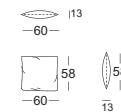

- // Gussfuß Metall:
 - › Aluminium poliert
 - › Aluminium glatt pulverbeschichtet matt, wahlweise:
 - RAL 9017 Verkehrsschwarz
 - RAL 7022 Umbragrau
- // Sitzhöhe wahlweise 43 cm oder 46 cm
- ! Wellenbildung und Sitzabdrücke sind aus Komfort- und Designgründen auch bei hochwertigen Rolf Benz Polstermöbeln nicht zu vermeiden. Alle Maße sind ca.-Angaben.

Recamiere*

Rückenkissen

Rückenkissen auf Lücken, insgesamt 20 cm

Rückenkissen auf Lücken, insgesamt 10 cm

Geschlossen = Rückenkissen bündig zur Sitzbreite

Rückenkissen-Kopfstütze

Rückenkissen-Matte

Rückenkissen niedrig