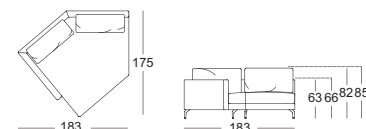

- // Gussfuß Metall:
 - › Aluminium poliert
 - › Aluminium glatt pulverbeschichtet matt, wahlweise:
 - RAL 9017 Verkehrsschwarz
 - RAL 7022 Umbragrau
- // Sitzhöhe wahlweise 43 cm oder 46 cm
- ! Wellenbildung und Sitzabdrücke sind aus Komfort- und Designgründen auch bei hochwertigen Rolf Benz Polstermöbeln nicht zu vermeiden. Alle Maße sind ca.-Angaben.

2

Sitzhöhen lieferbar

Sofabank

Anreihsofa*

Winkel-Anreihsofa*

Abschluss-Sessel mit Polstersitz*

Übertiefe Abschluss-Sessel mit Polstersitz*

Anreihbank

Recamiere*

Rückenkissen

Rückenkissen auf Lücken, insgesamt 20 cm

Rückenkissen auf Lücken, insgesamt 10 cm

Geschlossen = Rückenkissen bündig zur Sitzbreite

Rückenkissen-Kopfstütze

Rückenkissen-Matte

Rückenkissen niedrig