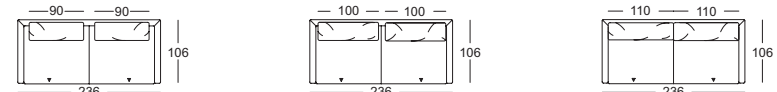

- // Gussfuß Metall:
 - › Aluminium poliert
 - › Aluminium glatt pulverbeschichtet matt, wahlweise:
 - RAL 9017 Verkehrsschwarz
 - RAL 7022 Umbragrau
- // Sitzhöhe wahlweise 43 cm oder 46 cm
- ! Wellenbildung und Sitzabdrücke sind aus Komfort- und Designgründen auch bei hochwertigen Rolf Benz Polstermöbeln nicht zu vermeiden. Alle Maße sind ca.-Angaben.

2

Sitzhöhen lieferbar

Sofabank

Anreihsofa*

Winkel-Anreihsofa*

Abschluss-Sessel mit Polstersitz*

Übertiefe Abschluss-Sessel mit Polstersitz*

Anreihbank

Recamiere*

Rückenkissen

Rückenkissen auf Lücken, insgesamt 20 cm

Rückenkissen auf Lücken, insgesamt 10 cm

Geschlossen = Rückenkissen bündig zur Sitzbreite

Rückenkissen-Kopfstütze

Rückenkissen-Matte

Rückenkissen niedrig