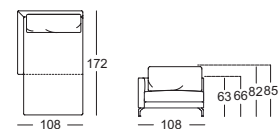

- // Gussfuß Metall:
 - › Aluminium poliert
 - › Aluminium glatt pulverbeschichtet matt, wahlweise:
 - RAL 9017 Verkehrsschwarz
 - RAL 7022 Umbragrau
- // Sitzhöhe wahlweise 43 cm oder 46 cm
- ! Wellenbildung und Sitzabdrücke sind aus Komfort- und Designgründen auch bei hochwertigen Rolf Benz Polstermöbeln nicht zu vermeiden. Alle Maße sind ca.-Angaben.

2

Sitzhöhen lieferbar

Sofabank

Anreihsofa*

Winkel-Anreihsofa*

Abschluss-Sessel mit Polstersitz*

Übertiefe Abschluss-Sessel mit Polstersitz*

Anreihbank

Recamiere*

Rückenkissen

Rückenkissen auf Lücken, insgesamt 20 cm

Rückenkissen auf Lücken, insgesamt 10 cm

Geschlossen = Rückenkissen bündig zur Sitzbreite

Rückenkissen-Kopfstütze

Rückenkissen-Matte

Rückenkissen niedrig