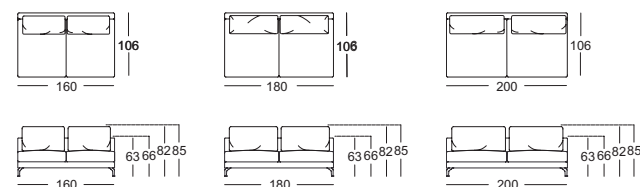

- // Gussfuß Metall:
 - › Aluminium poliert
 - › Aluminium glatt pulverbeschichtet matt, wahlweise:
 - RAL 9017 Verkehrsschwarz
 - RAL 7022 Umbragrau
- // Sitzhöhe wahlweise 43 cm oder 46 cm
- ! Wellenbildung und Sitzabdrücke sind aus Komfort- und Designgründen auch bei hochwertigen Rolf Benz Polstermöbeln nicht zu vermeiden. Alle Maße sind ca.-Angaben.

2

Sitzhöhen lieferbar

Sofabank

Anreihsofa*

Winkel-Anreihsofa*

Abschluss-Sessel mit Polstersitz*

Übertiefe Abschluss-Sessel mit Polstersitz*

Anreihbank

Recamiere*

Rückenkissen

Rückenkissen auf Lücken, insgesamt 20 cm

Rückenkissen auf Lücken, insgesamt 10 cm

Geschlossen = Rückenkissen bündig zur Sitzbreite

Rückenkissen-Kopfstütze

Rückenkissen-Matte

Rückenkissen niedrig