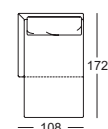

- // Gussfuß Metall:
 - › Aluminium poliert
 - › Aluminium glatt pulverbeschichtet matt, wahlweise:
 - RAL 9017 Verkehrsschwarz
 - RAL 7022 Umbragrau
- // Sitzhöhe wahlweise 43 cm oder 46 cm
- ! Wellenbildung und Sitzabdrücke sind aus Komfort- und Designgründen auch bei hochwertigen Rolf Benz Polstermöbeln nicht zu vermeiden. Alle Maße sind ca.-Angaben.

2

Sitzhöhen lieferbar

Sofabank

Anreihsofa*

Winkel-Anreihsofa*

Abschluss-Sessel mit Polstersitz*

Übertiefe Abschluss-Sessel mit Polstersitz*

Anreihbank

Recamiere*

Rückenkissen

Rückenkissen auf Lücken, insgesamt 20 cm

Rückenkissen auf Lücken, insgesamt 10 cm

Geschlossen = Rückenkissen bündig zur Sitzbreite

Rückenkissen-Kopfstütze

Rückenkissen-Matte

Rückenkissen niedrig