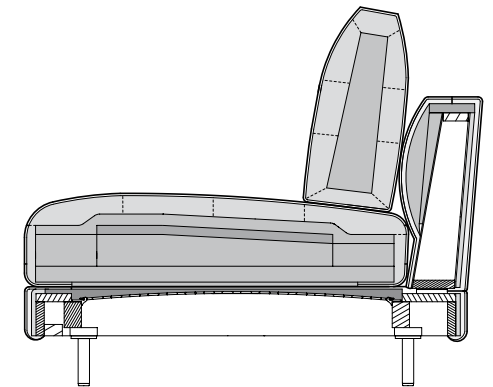

Zithoogtes leverbaar