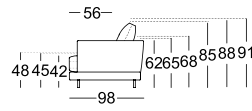

Zithoogtes leverbaar

**ROLF  
BENZ**

Normale zitdiepte

Extra diepe zitdiepte

Bank

Aanbouwbank\*

Hoek-aanbouwbank\*

Hoek-aanbouwbank met kader\*