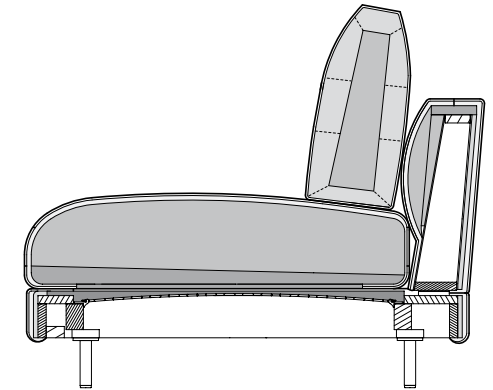

! Hoogwaardige, nonchalante stofferingsopbouw met producttypische vorming van plooien/zitafdrukken. Alle afmetingen zijn circa-maten.

Zitcomfort Lounge Deluxe

- Houten binnenromp
- Nosag veren
- Zitting van polyurethaanschuim, opgebouwd in lagen van verschillende dikten en hardheden die op elkaar zijn afgestemd, afgedekt met een mat, bestaande uit 20 % viscoseschuim en 80 % microvezels.
- Rugleuning met binnenliggend houten frame
- Rugopbouw van polyurethaanschuim
- Stofferingsafdekking opgelijmd polyestervlies
- Rugkussen met donskarakter, verwerkt in zakjes met een vulling van 100 % microvezels en een ondersteunende kern van polyurethaanschuim
- Buisvoet staal fijne structuur gepoedercoat mat, keuze uit:
  - Verkeerszwart RAL 9017
  - Umbragrijs RAL 7022
- Zithoogte naar keuze 42, 45 of 48 cm

! Hoogwaardige, bijzonder nonchalante stofferingsopbouw met producttypische vorming van plooien en zitafdrukken - duidelijker plooibeeld eventueel al in nieuwe toestand. Alle afmetingen zijn circamaten.