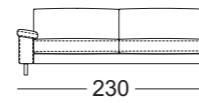

Zijdeel smal

Zijdeel breed

Zijdeel met kussen

Zijdeel verstelbaar

SE EGO

SOB EGO/SB 126

SOB EGO/SB 147

SOB EGO/SB 168

SOB EGO/SB 189

SOB EGO/SB 210

ASO EGO/SB 105

ASO EGO/SB 126

ASO EGO/SB 147

ASO EGO/SB 168

ASO EGO/SB 189

Zijdeel smal

Zijdeel breed

Zijdeel met kussen

Zijdeel verstelbaar

ASO EGO/SB 210

ASO-PSZ EGO/SB 126

ASS-PSZ EGO/SB 105

ASS-PSZ:

De vermelde zithoogten worden aan de voorzijde van het zitkussen gemeten. De maten zijn circa-maten. De stofferingsmaten kunnen variëren als gevolg van het uiteenlopende rekgedrag van de bekledingsmaterialen, verschillende stofferingsamenstellingen, alsmede door het gebruik.