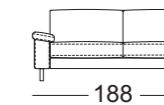

Zijdeel smal

Zijdeel breed

Zijdeel met kussen

Zijdeel verstelbaar

SE EGO

SOB EGO/SB 126

SOB EGO/SB 147

SOB EGO/SB 168

SOB EGO/SB 189

SOB EGO/SB 210

ASO EGO/SB 105

ASO EGO/SB 126

ASO EGO/SB 147

ASO EGO/SB 168

ASO EGO/SB 189

Zijdeel smal

Zijdeel breed

Zijdeel met kussen

Zijdeel verstelbaar

ASO EGO/SB 210

ASO-PSZ EGO/SB 126

ASS-PSZ EGO/SB 105

ASS-PSZ:

De vermelde zithoogten worden aan de voorzijde van het zitkussen gemeten. De maten zijn circa-maten. De stofferingsmaten kunnen variëren als gevolg van het uiteenlopende rekgedrag van de bekledingsmaterialen, verschillende stofferingsamenstellingen, alsmede door het gebruik.