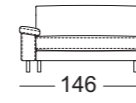

Zijdeel breed

Zijdeel met kussen

Zijdeel verstelbaar

ASO EGO/SB 210

ASO-PSZ EGO/SB 126

ASS-PSZ EGO/SB 105

ASS-PSZ:

De vermelde zithoogten worden aan de voorzijde van het zitkussen gemeten. De maten zijn circa-maten. De stofferingsmaten kunnen variëren als gevolg van het uiteenlopende rekgedrag van de bekledingsmaterialen, verschillende stofferingsamenstellingen, alsmede door het gebruik.