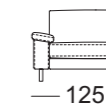

Zijdeel smal

Zijdeel breed

Zijdeel met kussen

Zijdeel verstelbaar

SE EGO

SOB EGO/SB 126

SOB EGO/SB 147

SOB EGO/SB 168

SOB EGO/SB 189

SOB EGO/SB 210

ASO EGO/SB 105

ASO EGO/SB 126

ASO EGO/SB 147

ASO EGO/SB 168

ASO EGO/SB 189

Zijdeel smal

Zijdeel breed

Zijdeel met kussen

Zijdeel verstelbaar

ASO EGO/SB 210

ASO-PSZ EGO/SB 126

ASS-PSZ EGO/SB 105

ASS-PSZ:

De vermelde zithoogten worden aan de voorzijde van het zitkussen gemeten. De maten zijn circa-maten. De stofferingsmaten kunnen variëren als gevolg van het uiteenlopende rekgedrag van de bekledingsmaterialen, verschillende stofferingsamenstellingen, alsmede door het gebruik.