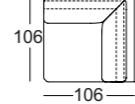

Zijdeel breed

Zijdeel met kussen

Zijdeel verstelbaar

ASO EGO/SB 210

ASO-PSZ EGO/SB 126

ASS-PSZ EGO/SB 105

ASS-PSZ:

De vermelde zithoogten worden aan de voorzijde van het zitkussen gemeten. De maten zijn circa-maten. De stofferingsmaten kunnen variëren als gevolg van het uiteenlopende rekgedrag van de bekledingsmaterialen, verschillende stofferingsamenstellingen, alsmede door het gebruik.

ARB-PSZ EGO/SB 147

EPT EGO 55/55

EPT EGO 59/55

ARB-PSZ EGO/SB 168

EPT EGO 59/59

EPT EGO 59/62

ARB EGO/SB 105

EPT EGO 62/62