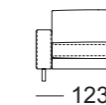

Zijdeel smal

Zijdeel breed

Zijdeel met kussen

Zijdeel verstelbaar

SE EGO

SOB EGO/SB 126

SOB EGO/SB 147

SOB EGO/SB 168

SOB EGO/SB 189

SOB EGO/SB 210

ASO EGO/SB 105

ASO EGO/SB 126

ASO EGO/SB 147

ASO EGO/SB 168

ASO EGO/SB 189

Zijdeel smal

Zijdeel breed

Zijdeel met kussen

Zijdeel verstelbaar

ASO EGO/SB 210

ASO-PSZ EGO/SB 126

ASS-PSZ EGO/SB 105

ASS-PSZ:

De vermelde zithoogten worden aan de voorzijde van het zitkussen gemeten. De maten zijn circa-maten. De stofferingsmaten kunnen variëren als gevolg van het uiteenlopende rekgedrag van de bekledingsmaterialen, verschillende stofferingsamenstellingen, alsmede door het gebruik.