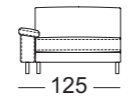

SOB EGO/SB 189

SOB EGO/SB 210

ASO EGO/SB 105

ASO EGO/SB 126

ASO EGO/SB 147

ASO EGO/SB 168

ASO EGO/SB 189

Zijdeel smal

Zijdeel breed

Zijdeel met kussen

Zijdeel verstelbaar

ASO EGO/SB 210

ASO-PSZ EGO/SB 126

ASS-PSZ EGO/SB 105

ASS-PSZ:

De vermelde zithoogten worden aan de voorzijde van het zitkussen gemeten. De maten zijn circa-maten. De stofferingsmaten kunnen variëren als gevolg van het uiteenlopende rekgedrag van de bekledingsmaterialen, verschillende stofferingsamenstellingen, alsmede door het gebruik.