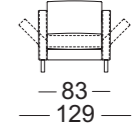

Zijdeel smal

Zijdeel breed

Zijdeel met kussen

Zijdeel verstelbaar

SE EGO

SOB EGO/SB 126

SOB EGO/SB 147

SOB EGO/SB 168

Zijdeel breed

Zijdeel met kussen

Zijdeel verstelbaar

ASO EGO/SB 210

ASO-PSZ EGO/SB 126

ASS-PSZ EGO/SB 105

ASS-PSZ:

De vermelde zithoogten worden aan de voorzijde van het zitkussen gemeten. De maten zijn circa-maten. De stofferingsmaten kunnen variëren als gevolg van het uiteenlopende rekgedrag van de bekledingsmaterialen, verschillende stofferingsamenstellingen, alsmede door het gebruik.