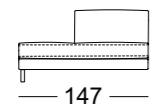

De vermelde zithoogten worden aan de voorzijde van het zitkussen gemeten. De maten zijn circa-maten. De stofferingsmaten kunnen variëren als gevolg van het uiteenlopende rekgedrag van de bekledingsmaterialen, verschillende stofferingsamenstellingen, alsmede door het gebruik.

ARB-PSZ EGO/SB 147