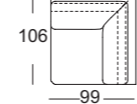

EPT EGO 59/55