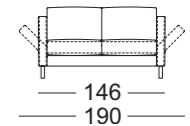

Zijdeel smal

Zijdeel breed

Zijdeel met kussen

Zijdeel verstelbaar

SE EGO

SOB EGO/SB 126

SOB EGO/SB 147

SOB EGO/SB 168

SOB EGO/SB 189

SOB EGO/SB 210

ASO EGO/SB 105

ASO EGO/SB 126

ASO EGO/SB 147

ASO EGO/SB 168

ASO EGO/SB 189

Zijdeel smal

Zijdeel breed

Zijdeel met kussen

Zijdeel verstelbaar

ASO EGO/SB 210

ASO-PSZ EGO/SB 126

ASS-PSZ EGO/SB 105

ASS-PSZ:

De vermelde zithoogten worden aan de voorzijde van het zitkussen gemeten. De maten zijn circa-maten. De stofferingsmaten kunnen variëren als gevolg van het uiteenlopende rekgedrag van de bekledingsmaterialen, verschillende stofferingsamenstellingen, alsmede door het gebruik.