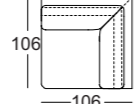

Zijdeel breed

Zijdeel met kussen

Zijdeel verstelbaar

ASO EGO/SB 210

ASO-PSZ EGO/SB 126

ASS-PSZ EGO/SB 105

ASS-PSZ:

De vermelde zithoogten worden aan de voorzijde van het zitkussen gemeten. De maten zijn circa-maten. De stofferingsmaten kunnen variëren als gevolg van het uiteenlopende rekgedrag van de bekledingsmaterialen, verschillende stofferingsamenstellingen, alsmede door het gebruik.

ARB-PSZ EGO/SB 147

EPT EGO 55/55

EPT EGO 59/55

ARB-PSZ EGO/SB 168

EPT EGO 59/59

EPT EGO 59/62

ARB EGO/SB 105

EPT EGO 62/62