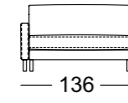

Zijdeel breed

Zijdeel met kussen

Zijdeel verstelbaar

ASO EGO/SB 210

ASO-PSZ EGO/SB 126

ASS-PSZ EGO/SB 105

ASS-PSZ:

De vermelde zithoogten worden aan de voorzijde van het zitkussen gemeten. De maten zijn circa-maten. De stofferingsmaten kunnen variëren als gevolg van het uiteenlopende rekgedrag van de bekledingsmaterialen, verschillende stofferingsamenstellingen, alsmede door het gebruik.