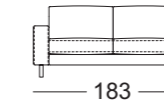

Zijdeel smal

Zijdeel breed

Zijdeel met kussen

Zijdeel verstelbaar

SE EGO

SOB EGO/SB 126

SOB EGO/SB 147

SOB EGO/SB 168

SOB EGO/SB 189

SOB EGO/SB 210

ASO EGO/SB 105

ASO EGO/SB 126

ASO EGO/SB 147

ASO EGO/SB 168

ASO EGO/SB 189

Zijdeel smal

Zijdeel breed

Zijdeel met kussen

Zijdeel verstelbaar

ASO EGO/SB 210

ASO-PSZ EGO/SB 126

ASS-PSZ EGO/SB 105

ASS-PSZ:

De vermelde zithoogten worden aan de voorzijde van het zitkussen gemeten. De maten zijn circa-maten. De stofferingsmaten kunnen variëren als gevolg van het uiteenlopende rekgedrag van de bekledingsmaterialen, verschillende stofferingsamenstellingen, alsmede door het gebruik.