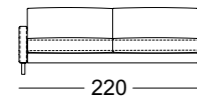

Zijdeel smal

Zijdeel breed

Zijdeel met kussen

Zijdeel verstelbaar

SE EGO

SOB EGO/SB 126

SOB EGO/SB 147

SOB EGO/SB 168

SOB EGO/SB 189

SOB EGO/SB 210

ASO EGO/SB 105

ASO EGO/SB 126

ASO EGO/SB 147

ASO EGO/SB 168

ASO EGO/SB 189

Zijdeel smal

Zijdeel breed

Zijdeel met kussen

Zijdeel verstelbaar

ASO EGO/SB 210

ASO-PSZ EGO/SB 126

ASS-PSZ EGO/SB 105

ASS-PSZ:

De vermelde zithoogten worden aan de voorzijde van het zitkussen gemeten. De maten zijn circa-maten. De stofferingsmaten kunnen variëren als gevolg van het uiteenlopende rekgedrag van de bekledingsmaterialen, verschillende stofferingsamenstellingen, alsmede door het gebruik.