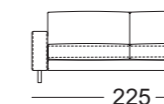

Zijdeel smal

Zijdeel breed

Zijdeel met kussen

Zijdeel verstelbaar

SE EGO

SOB EGO/SB 126

SOB EGO/SB 147

SOB EGO/SB 168

SOB EGO/SB 189

SOB EGO/SB 210

ASO EGO/SB 105

ASO EGO/SB 126

ASO EGO/SB 147

ASO EGO/SB 168

ASO EGO/SB 189

Zijdeel smal

Zijdeel breed

Zijdeel met kussen

Zijdeel verstelbaar

ASO EGO/SB 210

ASO-PSZ EGO/SB 126

ASS-PSZ EGO/SB 105

ASS-PSZ:

De vermelde zithoogten worden aan de voorzijde van het zitkussen gemeten. De maten zijn circa-maten. De stofferingsmaten kunnen variëren als gevolg van het uiteenlopende rekgedrag van de bekledingsmaterialen, verschillende stofferingsamenstellingen, alsmede door het gebruik.