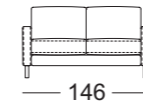

Zijdeel smal

Zijdeel breed

Zijdeel met kussen

Zijdeel verstelbaar

SE EGO

SOB EGO/SB 126

SOB EGO/SB 147

SOB EGO/SB 168

SOB EGO/SB 189

SOB EGO/SB 210

ASO EGO/SB 105

ASO EGO/SB 126

ASO EGO/SB 147

ASO EGO/SB 168

ASO EGO/SB 189

Zijdeel smal

Zijdeel breed

Zijdeel met kussen

Zijdeel verstelbaar

ASO EGO/SB 210

ASO-PSZ EGO/SB 126

ASS-PSZ EGO/SB 105

ASS-PSZ:

De vermelde zithoogten worden aan de voorzijde van het zitkussen gemeten. De maten zijn circa-maten. De stofferingsmaten kunnen variëren als gevolg van het uiteenlopende rekgedrag van de bekledingsmaterialen, verschillende stofferingsamenstellingen, alsmede door het gebruik.