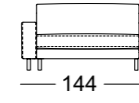

Zijdeel breed

Zijdeel met kussen

Zijdeel verstelbaar

ASO EGO/SB 210

ASO-PSZ EGO/SB 126

ASS-PSZ EGO/SB 105

ASS-PSZ:

De vermelde zithoogten worden aan de voorzijde van het zitkussen gemeten. De maten zijn circa-maten. De stofferingsmaten kunnen variëren als gevolg van het uiteenlopende rekgedrag van de bekledingsmaterialen, verschillende stofferingsamenstellingen, alsmede door het gebruik.