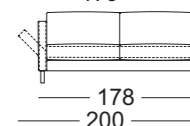

Zijdeel smal

Zijdeel breed

Zijdeel met kussen

Zijdeel verstelbaar

SE EGO

SOB EGO/SB 126

SOB EGO/SB 147

SOB EGO/SB 168

SOB EGO/SB 189

SOB EGO/SB 210

ASO EGO/SB 105

ASO EGO/SB 126

ASO EGO/SB 147

ASO EGO/SB 168

ASO EGO/SB 189

Zijdeel smal

Zijdeel breed

Zijdeel met kussen

Zijdeel verstelbaar

ASO EGO/SB 210

ASO-PSZ EGO/SB 126

ASS-PSZ EGO/SB 105

ASS-PSZ:

De vermelde zithoogten worden aan de voorzijde van het zitkussen gemeten. De maten zijn circa-maten. De stofferingsmaten kunnen variëren als gevolg van het uiteenlopende rekgedrag van de bekledingsmaterialen, verschillende stofferingsamenstellingen, alsmede door het gebruik.