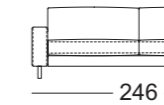

Zijdeel smal

Zijdeel breed

Zijdeel met kussen

Zijdeel verstelbaar

SE EGO

SOB EGO/SB 126

SOB EGO/SB 147

SOB EGO/SB 168

SOB EGO/SB 189

SOB EGO/SB 210

ASO EGO/SB 105

ASO EGO/SB 126

ASO EGO/SB 147

ASO EGO/SB 168

ASO EGO/SB 189

Zijdeel smal

Zijdeel breed

Zijdeel met kussen

Zijdeel verstelbaar

ASO EGO/SB 210

ASO-PSZ EGO/SB 126

ASS-PSZ EGO/SB 105

ASS-PSZ:

De vermelde zithoogten worden aan de voorzijde van het zitkussen gemeten. De maten zijn circa-maten. De stofferingsmaten kunnen variëren als gevolg van het uiteenlopende rekgedrag van de bekledingsmaterialen, verschillende stofferingsamenstellingen, alsmede door het gebruik.