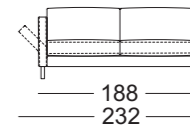

Zijdeel smal

Zijdeel breed

Zijdeel met kussen

Zijdeel verstelbaar

SE EGO

SOB EGO/SB 126

SOB EGO/SB 147

SOB EGO/SB 168

SOB EGO/SB 189

SOB EGO/SB 210

ASO EGO/SB 105

ASO EGO/SB 126

ASO EGO/SB 147

ASO EGO/SB 168

ASO EGO/SB 189

Zijdeel smal

Zijdeel breed

Zijdeel met kussen

Zijdeel verstelbaar

ASO EGO/SB 210

ASO-PSZ EGO/SB 126

ASS-PSZ EGO/SB 105

ASS-PSZ:

De vermelde zithoogten worden aan de voorzijde van het zitkussen gemeten. De maten zijn circa-maten. De stofferingsmaten kunnen variëren als gevolg van het uiteenlopende rekgedrag van de bekledingsmaterialen, verschillende stofferingsamenstellingen, alsmede door het gebruik.