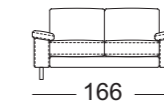

Zijdeel smal

Zijdeel breed

Zijdeel met kussen

Zijdeel verstelbaar

SE EGO

SOB EGO/SB 126

SOB EGO/SB 147

SOB EGO/SB 168

SOB EGO/SB 189

SOB EGO/SB 210

ASO EGO/SB 105

ASO EGO/SB 126

ASO EGO/SB 147

ASO EGO/SB 168

ASO EGO/SB 189

Zijdeel smal

Zijdeel breed

Zijdeel met kussen

Zijdeel verstelbaar

ASO EGO/SB 210

ASO-PSZ EGO/SB 126

ASS-PSZ EGO/SB 105

ASS-PSZ:

De vermelde zithoogten worden aan de voorzijde van het zitkussen gemeten. De maten zijn circa-maten. De stofferingsmaten kunnen variëren als gevolg van het uiteenlopende rekgedrag van de bekledingsmaterialen, verschillende stofferingsamenstellingen, alsmede door het gebruik.