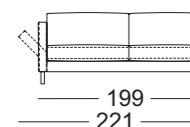

Zijdeel smal

Zijdeel breed

Zijdeel met kussen

Zijdeel verstelbaar

SE EGO

SOB EGO/SB 126

SOB EGO/SB 147

SOB EGO/SB 168

SOB EGO/SB 189

SOB EGO/SB 210

ASO EGO/SB 105

ASO EGO/SB 126

ASO EGO/SB 147

ASO EGO/SB 168

ASO EGO/SB 189

Zijdeel smal

Zijdeel breed

Zijdeel met kussen

Zijdeel verstelbaar

ASO EGO/SB 210

ASO-PSZ EGO/SB 126

ASS-PSZ EGO/SB 105

ASS-PSZ:

De vermelde zithoogten worden aan de voorzijde van het zitkussen gemeten. De maten zijn circa-maten. De stofferingsmaten kunnen variëren als gevolg van het uiteenlopende rekgedrag van de bekledingsmaterialen, verschillende stofferingsamenstellingen, alsmede door het gebruik.