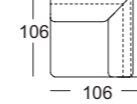

Zijdeel breed

Zijdeel met kussen

Zijdeel verstelbaar

ASO EGO/SB 210

ASO-PSZ EGO/SB 126

ASS-PSZ EGO/SB 105

ASS-PSZ:

De vermelde zithoogten worden aan de voorzijde van het zitkussen gemeten. De maten zijn circa-maten. De stofferingsmaten kunnen variëren als gevolg van het uiteenlopende rekgedrag van de bekledingsmaterialen, verschillende stofferingsamenstellingen, alsmede door het gebruik.

ARB-PSZ EGO/SB 147

EPT EGO 55/55

EPT EGO 59/55

ARB-PSZ EGO/SB 168

EPT EGO 59/59

EPT EGO 59/62

ARB EGO/SB 105

EPT EGO 62/62