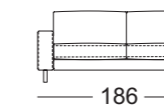

Zijdeel smal

Zijdeel breed

Zijdeel met kussen

Zijdeel verstelbaar

SE EGO

SOB EGO/SB 126

SOB EGO/SB 147

SOB EGO/SB 168

SOB EGO/SB 189

SOB EGO/SB 210

ASO EGO/SB 105

ASO EGO/SB 126

ASO EGO/SB 147

ASO EGO/SB 168

ASO EGO/SB 189

Zijdeel smal

Zijdeel breed

Zijdeel met kussen

Zijdeel verstelbaar

ASO EGO/SB 210

ASO-PSZ EGO/SB 126

ASS-PSZ EGO/SB 105

ASS-PSZ:

De vermelde zithoogten worden aan de voorzijde van het zitkussen gemeten. De maten zijn circa-maten. De stofferingsmaten kunnen variëren als gevolg van het uiteenlopende rekgedrag van de bekledingsmaterialen, verschillende stofferingsamenstellingen, alsmede door het gebruik.