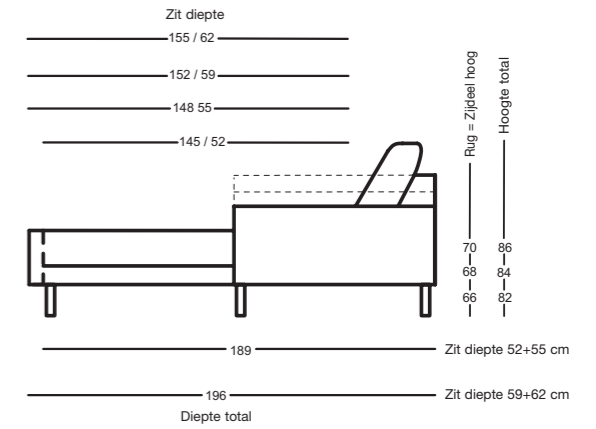

Zijdeel breed

Zijdeel met kussen

Zijdeel verstelbaar

ASO EGO/SB 210

ASO-PSZ EGO/SB 126

ASS-PSZ EGO/SB 105

ASS-PSZ:

De vermelde zithoogten worden aan de voorzijde van het zitkussen gemeten. De maten zijn circa-maten. De stofferingsmaten kunnen variëren als gevolg van het uiteenlopende rekgedrag van de bekledingsmaterialen, verschillende stofferingsamenstellingen, alsmede door het gebruik.