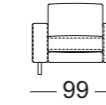

- lende hoogtes en uitvoeringen op elkaar afgestemd, afgedekt met een vlies-/schuimmat.
 - › Bekleding in de zitting doorgesikt met polyestervlies
 - › Rugkussen: Rugkussen van polyurethaanschuim met een vlies/schuim-composietmat.
 - **Zitcomfort „Lounge Plus“:**
 - › Zitting van hoogwaardig koudschuim, opgebouwd in lagen en in verschillende dikten en hardheden op elkaar afgestemd, afgedekt met een hoes van polyestervlies.
 - › Bekleding in de zitting doorgesikt met polyestervlies
 - › Rugkussen: Rugkussen van polyurethaanschuim met een vlies/schuim-composietmat.
 - Koppelen van de combinatie-elementen met behulp van inhaakmechanisme
 - Poten van metaal of hout in diverse uitvoeringen
- ! Hoogwaardige, nonchalante stofferingsopbouw met producttypische vorming van plooiën/zitafdrukken. Alle afmetingen zijn circa-maten.

Zijdeel smal

Zijdeel breed

Zijdeel met kussen

Zijdeel verstelbaar

SE EGO

SOB EGO/SB 126

SOB EGO/SB 147

SOB EGO/SB 168