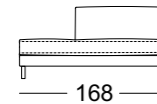

Zijdeel breed

Zijdeel met kussen

Zijdeel verstelbaar

ASO EGO/SB 210

ASO-PSZ EGO/SB 126

ASS-PSZ EGO/SB 105

ASS-PSZ:

De vermelde zithoogten worden aan de voorzijde van het zitkussen gemeten. De maten zijn circa-maten. De stofferingsmaten kunnen variëren als gevolg van het uiteenlopende rekgedrag van de bekledingsmaterialen, verschillende stofferingsamenstellingen, alsmede door het gebruik.

ARB-PSZ EGO/SB 147

EPT EGO 55/55

EPT EGO 59/55

ARB-PSZ EGO/SB 168

EPT EGO 59/59

EPT EGO 59/62

ARB EGO/SB 105

EPT EGO 62/62

EPT EGO 62/55

ARB EGO/SB 126

EPT EGO 52/55

EPT EGO 62/59

ARB EGO/SB 147

EPT EGO 55/52

PSZ EGO

ARB EGO/SB 168