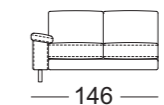

Zijdeel smal

Zijdeel breed

Zijdeel met kussen

Zijdeel verstelbaar

SE EGO

SOB EGO/SB 126

SOB EGO/SB 147

SOB EGO/SB 168

SOB EGO/SB 189

SOB EGO/SB 210

ASO EGO/SB 105

ASO EGO/SB 126

ASO EGO/SB 147

ASO EGO/SB 168

ASO EGO/SB 189

Zijdeel smal

Zijdeel breed

Zijdeel met kussen

Zijdeel verstelbaar

ASO EGO/SB 210

ASO-PSZ EGO/SB 126

ASS-PSZ EGO/SB 105

ASS-PSZ:

De vermelde zithoogten worden aan de voorzijde van het zitkussen gemeten. De maten zijn circa-maten. De stofferingsmaten kunnen variëren als gevolg van het uiteenlopende rekgedrag van de bekledingsmaterialen, verschillende stofferingsamenstellingen, alsmede door het gebruik.