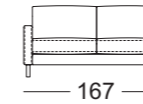

Zijdeel smal

Zijdeel breed

Zijdeel met kussen

Zijdeel verstelbaar

SE EGO

SOB EGO/SB 126

SOB EGO/SB 147

SOB EGO/SB 168

SOB EGO/SB 189

SOB EGO/SB 210

ASO EGO/SB 105

ASO EGO/SB 126

ASO EGO/SB 147

ASO EGO/SB 168

ASO EGO/SB 189

Zijdeel smal

Zijdeel breed

Zijdeel met kussen

Zijdeel verstelbaar

ASO EGO/SB 210

ASO-PSZ EGO/SB 126

ASS-PSZ EGO/SB 105

ASS-PSZ:

De vermelde zithoogten worden aan de voorzijde van het zitkussen gemeten. De maten zijn circa-maten. De stofferingsmaten kunnen variëren als gevolg van het uiteenlopende rekgedrag van de bekledingsmaterialen, verschillende stofferingsamenstellingen, alsmede door het gebruik.