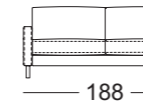

Zijdeel smal

Zijdeel breed

Zijdeel met kussen

Zijdeel verstelbaar

SE EGO

SOB EGO/SB 126

SOB EGO/SB 147

SOB EGO/SB 168

SOB EGO/SB 189

SOB EGO/SB 210

ASO EGO/SB 105

ASO EGO/SB 126

ASO EGO/SB 147

ASO EGO/SB 168

ASO EGO/SB 189

Zijdeel smal

Zijdeel breed

Zijdeel met kussen

Zijdeel verstelbaar

ASO EGO/SB 210

ASO-PSZ EGO/SB 126

ASS-PSZ EGO/SB 105

ASS-PSZ:

De vermelde zithoogten worden aan de voorzijde van het zitkussen gemeten. De maten zijn circa-maten. De stofferingsmaten kunnen variëren als gevolg van het uiteenlopende rekgedrag van de bekledingsmaterialen, verschillende stofferingsamenstellingen, alsmede door het gebruik.