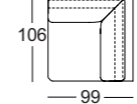

EPT EGO 62/55