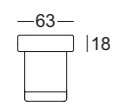

EPT EGO 62/55

ARB EGO/SB 126

EPT EGO 52/55

EPT EGO 62/59

ARB EGO/SB 147

EPT EGO 55/52

PSZ EGO

ARB EGO/SB 168

EPT EGO 55/59

PB EGO

EPT EGO 52/52

EPT EGO 55/62

Voetsteun

KS EGO

KS-H EGO

KI EGO 43x39

KI EGO 50x43

KI EGO 50x50

POK EGO 40x40

POK-L EGO

RUK-MA EGO

Combinatievoorbeelden