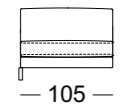

Zijdeel breed

Zijdeel met kussen

Zijdeel verstelbaar

ASO EGO/SB 210

ASO-PSZ EGO/SB 126

ASS-PSZ EGO/SB 105

ASS-PSZ:

De vermelde zithoogten worden aan de voorzijde van het zitkussen gemeten. De maten zijn circa-maten. De stofferingsmaten kunnen variëren als gevolg van het uiteenlopende rekgedrag van de bekledingsmaterialen, verschillende stofferingsamenstellingen, alsmede door het gebruik.

ARB-PSZ EGO/SB 147

EPT EGO 55/55

EPT EGO 59/55

ARB-PSZ EGO/SB 168

EPT EGO 59/59

EPT EGO 59/62

ARB EGO/SB 105

EPT EGO 62/62