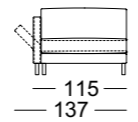

Zijdeel breed

Zijdeel met kussen

Zijdeel verstelbaar

ASO EGO/SB 210

ASO-PSZ EGO/SB 126

ASS-PSZ EGO/SB 105

ASS-PSZ:

De vermelde zithoogten worden aan de voorzijde van het zitkussen gemeten. De maten zijn circa-maten. De stofferingsmaten kunnen variëren als gevolg van het uiteenlopende rekgedrag van de bekledingsmaterialen, verschillende stofferingsamenstellingen, alsmede door het gebruik.