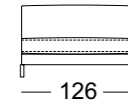

Zijdeel breed

Zijdeel met kussen

Zijdeel verstelbaar

ASO EGO/SB 210

ASO-PSZ EGO/SB 126

ASS-PSZ EGO/SB 105

ASS-PSZ:

De vermelde zithoogten worden aan de voorzijde van het zitkussen gemeten. De maten zijn circa-maten. De stofferingsmaten kunnen variëren als gevolg van het uiteenlopende rekgedrag van de bekledingsmaterialen, verschillende stofferingsamenstellingen, alsmede door het gebruik.

ARB-PSZ EGO/SB 147

EPT EGO 55/55

EPT EGO 59/55

ARB-PSZ EGO/SB 168

EPT EGO 59/59

EPT EGO 59/62

ARB EGO/SB 105

EPT EGO 62/62

EPT EGO 62/55

ARB EGO/SB 126

EPT EGO 52/55

EPT EGO 62/59

ARB EGO/SB 147

EPT EGO 55/52

PSZ EGO

ARB EGO/SB 168