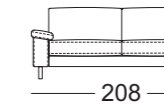

Zijdeel smal

Zijdeel breed

Zijdeel met kussen

Zijdeel verstelbaar

SE EGO

SOB EGO/SB 126

SOB EGO/SB 147

SOB EGO/SB 168

SOB EGO/SB 189

SOB EGO/SB 210

ASO EGO/SB 105

ASO EGO/SB 126

ASO EGO/SB 147

ASO EGO/SB 168

ASO EGO/SB 189

Zijdeel smal

Zijdeel breed

Zijdeel met kussen

Zijdeel verstelbaar

ASO EGO/SB 210

ASO-PSZ EGO/SB 126

ASS-PSZ EGO/SB 105

ASS-PSZ:

De vermelde zithoogten worden aan de voorzijde van het zitkussen gemeten. De maten zijn circa-maten. De stofferingsmaten kunnen variëren als gevolg van het uiteenlopende rekgedrag van de bekledingsmaterialen, verschillende stofferingsamenstellingen, alsmede door het gebruik.