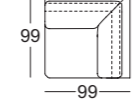

EPT EGO 52/55