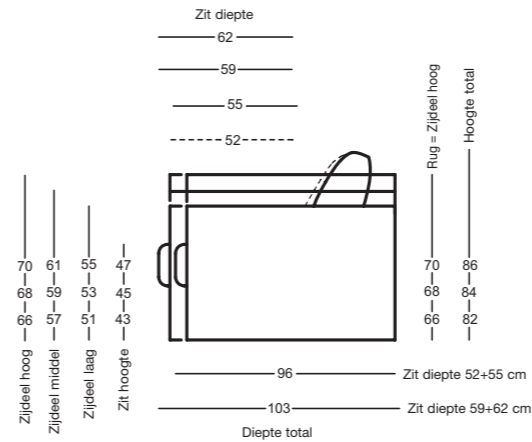

Zijdeel breed

Zijdeel met kussen

Zijdeel verstelbaar

ASO EGO/SB 210

ASO-PSZ EGO/SB 126

ASS-PSZ EGO/SB 105

ASS-PSZ:

De vermelde zithoogten worden aan de voorzijde van het zitkussen gemeten. De maten zijn circa-maten. De stofferingsmaten kunnen variëren als gevolg van het uiteenlopende rekgedrag van de bekledingsmaterialen, verschillende stofferingsamenstellingen, alsmede door het gebruik.