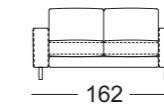

Zijdeel smal

Zijdeel breed

Zijdeel met kussen

Zijdeel verstelbaar

SE EGO

SOB EGO/SB 126

SOB EGO/SB 147

SOB EGO/SB 168

SOB EGO/SB 189

SOB EGO/SB 210

ASO EGO/SB 105

ASO EGO/SB 126

ASO EGO/SB 147

ASO EGO/SB 168

ASO EGO/SB 189

Zijdeel smal

Zijdeel breed

Zijdeel met kussen

Zijdeel verstelbaar

ASO EGO/SB 210

ASO-PSZ EGO/SB 126

ASS-PSZ EGO/SB 105

ASS-PSZ:

De vermelde zithoogten worden aan de voorzijde van het zitkussen gemeten. De maten zijn circa-maten. De stofferingsmaten kunnen variëren als gevolg van het uiteenlopende rekgedrag van de bekledingsmaterialen, verschillende stofferingsamenstellingen, alsmede door het gebruik.