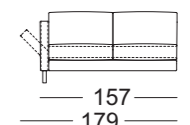

Zijdeel smal

Zijdeel breed

Zijdeel met kussen

Zijdeel verstelbaar

SE EGO

SOB EGO/SB 126

SOB EGO/SB 147

SOB EGO/SB 168

SOB EGO/SB 189

SOB EGO/SB 210

ASO EGO/SB 105

ASO EGO/SB 126

ASO EGO/SB 147

ASO EGO/SB 168

ASO EGO/SB 189

Zijdeel smal

Zijdeel breed

Zijdeel met kussen

Zijdeel verstelbaar

ASO EGO/SB 210

ASO-PSZ EGO/SB 126

ASS-PSZ EGO/SB 105

ASS-PSZ:

De vermelde zithoogten worden aan de voorzijde van het zitkussen gemeten. De maten zijn circa-maten. De stofferingsmaten kunnen variëren als gevolg van het uiteenlopende rekgedrag van de bekledingsmaterialen, verschillende stofferingsamenstellingen, alsmede door het gebruik.