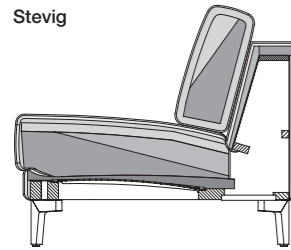

Technische gedeelte

EGO Typ G

EGO Typ F

Medium

Stevig

Lounge Plus

- Houten binnenromp
- No sag (gestoffeerde zitting en gestoffeerde bank zonder ondervering). Uitzonderingen zijn de modellen EPT en PB en bij de PSZ, hier zijn vanwege constructieve redenen hoogwaardige polyurethaanschuimsorten toegepast.
- Zittingopbouw met polyurethaanschuim
- Rugopbouw van polyurethaanschuim
- Rompbekleding onderzijde, met polyestervlies
- **Zitcomfort „Medium“:**
 - › Zitting van polyurethaanschuim, opgebouwd in lagen van verschillende dikten en hardheden die op elkaar zijn afgestemd, afgedekt met een mat met donskarakter, met in zakjes geplaatste vulling van hoogwaardige schuimstofstaafjes en polyestervezels.
 - › Bekleding in de zitting doorgesikt met polyestervlies
 - › Rugkussen: Losse rugkussens met donskarakter, met in zakjes geplaatste vulling van schuimstofstaafjes en polyestervezels.
- **Zitcomfort „Stevig“:**
 - › Zitting van polyurethaanschuim, gelaagde opbouw, met verschil-

- lende hoogtes en uitvoeringen op elkaar afgestemd, afgedekt met een vlies-/schuimmat.
 - › Bekleding in de zitting doorgesikt met polyestervlies
 - › Rugkussen: Rugkussen van polyurethaanschuim met een vlies/schuim-composietmat.
 - **Zitcomfort „Lounge Plus“:**
 - › Zitting van hoogwaardig koudschuim, opgebouwd in lagen en in verschillende dikten en hardheden op elkaar afgestemd, afgedekt met een hoes van polyestervlies.
 - › Bekleding in de zitting doorgesikt met polyestervlies
 - › Rugkussen: Rugkussen van polyurethaanschuim met een vlies/schuim-composietmat.
 - Koppelen van de combinatie-elementen met behulp van inhaakmechanisme
 - Poten van metaal of hout in diverse uitvoeringen
- ! Hoogwaardige, nonchalante stofferingsopbouw met producttypische vorming van plooiën/zitafdrukken. Alle afmetingen zijn circa-maten.

Zijdeel smal

Zijdeel breed

Zijdeel met kussen

Zijdeel verstelbaar

SE EGO

SOB EGO/SB 126

SOB EGO/SB 147

SOB EGO/SB 168