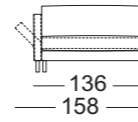

Zijdeel breed

Zijdeel met kussen

Zijdeel verstelbaar

ASO EGO/SB 210

ASO-PSZ EGO/SB 126

ASS-PSZ EGO/SB 105

ASS-PSZ:

De vermelde zithoogten worden aan de voorzijde van het zitkussen gemeten. De maten zijn circa-maten. De stofferingsmaten kunnen variëren als gevolg van het uiteenlopende rekgedrag van de bekledingsmaterialen, verschillende stofferingsamenstellingen, alsmede door het gebruik.