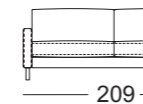

SOB EGO/SB 189