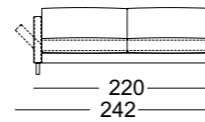

Zijdeel smal

Zijdeel breed

Zijdeel met kussen

Zijdeel verstelbaar

SE EGO

SOB EGO/SB 126

SOB EGO/SB 147

SOB EGO/SB 168

SOB EGO/SB 189

SOB EGO/SB 210

ASO EGO/SB 105

ASO EGO/SB 126

ASO EGO/SB 147

ASO EGO/SB 168

ASO EGO/SB 189

Zijdeel smal

Zijdeel breed

Zijdeel met kussen

Zijdeel verstelbaar

ASO EGO/SB 210

ASO-PSZ EGO/SB 126

ASS-PSZ EGO/SB 105

ASS-PSZ:

De vermelde zithoogten worden aan de voorzijde van het zitkussen gemeten. De maten zijn circa-maten. De stofferingsmaten kunnen variëren als gevolg van het uiteenlopende rekgedrag van de bekledingsmaterialen, verschillende stofferingsamenstellingen, alsmede door het gebruik.