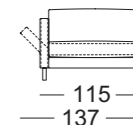

ASO EGO/SB 105