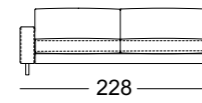

Zijdeel smal

Zijdeel breed

Zijdeel met kussen

Zijdeel verstelbaar

SE EGO

SOB EGO/SB 126

SOB EGO/SB 147

SOB EGO/SB 168

SOB EGO/SB 189

SOB EGO/SB 210

ASO EGO/SB 105

ASO EGO/SB 126

ASO EGO/SB 147

ASO EGO/SB 168

ASO EGO/SB 189

Zijdeel smal

Zijdeel breed

Zijdeel met kussen

Zijdeel verstelbaar

ASO EGO/SB 210

ASO-PSZ EGO/SB 126

ASS-PSZ EGO/SB 105

ASS-PSZ:

De vermelde zithoogten worden aan de voorzijde van het zitkussen gemeten. De maten zijn circa-maten. De stofferingsmaten kunnen variëren als gevolg van het uiteenlopende rekgedrag van de bekledingsmaterialen, verschillende stofferingsamenstellingen, alsmede door het gebruik.