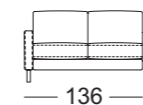

Zijdeel smal

Zijdeel breed

Zijdeel met kussen

Zijdeel verstelbaar

SE EGO

SOB EGO/SB 126

SOB EGO/SB 147

SOB EGO/SB 168

SOB EGO/SB 189

SOB EGO/SB 210

ASO EGO/SB 105

ASO EGO/SB 126

ASO EGO/SB 147

ASO EGO/SB 168

ASO EGO/SB 189

Zijdeel smal

Zijdeel breed

Zijdeel met kussen

Zijdeel verstelbaar

ASO EGO/SB 210

ASO-PSZ EGO/SB 126

ASS-PSZ EGO/SB 105

ASS-PSZ:

De vermelde zithoogten worden aan de voorzijde van het zitkussen gemeten. De maten zijn circa-maten. De stofferingsmaten kunnen variëren als gevolg van het uiteenlopende rekgedrag van de bekledingsmaterialen, verschillende stofferingsamenstellingen, alsmede door het gebruik.