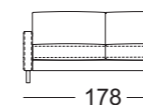

Zijdeel smal

Zijdeel breed

Zijdeel met kussen

Zijdeel verstelbaar

SE EGO

SOB EGO/SB 126

SOB EGO/SB 147

SOB EGO/SB 168

SOB EGO/SB 189

SOB EGO/SB 210

ASO EGO/SB 105

ASO EGO/SB 126

ASO EGO/SB 147

ASO EGO/SB 168

ASO EGO/SB 189

Zijdeel smal

Zijdeel breed

Zijdeel met kussen

Zijdeel verstelbaar

ASO EGO/SB 210

ASO-PSZ EGO/SB 126

ASS-PSZ EGO/SB 105

ASS-PSZ:

De vermelde zithoogten worden aan de voorzijde van het zitkussen gemeten. De maten zijn circa-maten. De stofferingsmaten kunnen variëren als gevolg van het uiteenlopende rekgedrag van de bekledingsmaterialen, verschillende stofferingsamenstellingen, alsmede door het gebruik.