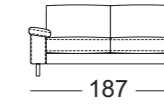

Zijdeel smal

Zijdeel breed

Zijdeel met kussen

Zijdeel verstelbaar

SE EGO

SOB EGO/SB 126

SOB EGO/SB 147

SOB EGO/SB 168

SOB EGO/SB 189

SOB EGO/SB 210

ASO EGO/SB 105

ASO EGO/SB 126

ASO EGO/SB 147

ASO EGO/SB 168

ASO EGO/SB 189

Zijdeel smal

Zijdeel breed

Zijdeel met kussen

Zijdeel verstelbaar

ASO EGO/SB 210

ASO-PSZ EGO/SB 126

ASS-PSZ EGO/SB 105

ASS-PSZ:

De vermelde zithoogten worden aan de voorzijde van het zitkussen gemeten. De maten zijn circa-maten. De stofferingsmaten kunnen variëren als gevolg van het uiteenlopende rekgedrag van de bekledingsmaterialen, verschillende stofferingsamenstellingen, alsmede door het gebruik.