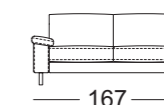

Zijdeel smal

Zijdeel breed

Zijdeel met kussen

Zijdeel verstelbaar

SE EGO

SOB EGO/SB 126

SOB EGO/SB 147

SOB EGO/SB 168

SOB EGO/SB 189

SOB EGO/SB 210

ASO EGO/SB 105

ASO EGO/SB 126

ASO EGO/SB 147

ASO EGO/SB 168

ASO EGO/SB 189

Zijdeel smal

Zijdeel breed

Zijdeel met kussen

Zijdeel verstelbaar

ASO EGO/SB 210

ASO-PSZ EGO/SB 126

ASS-PSZ EGO/SB 105

ASS-PSZ:

De vermelde zithoogten worden aan de voorzijde van het zitkussen gemeten. De maten zijn circa-maten. De stofferingsmaten kunnen variëren als gevolg van het uiteenlopende rekgedrag van de bekledingsmaterialen, verschillende stofferingsamenstellingen, alsmede door het gebruik.