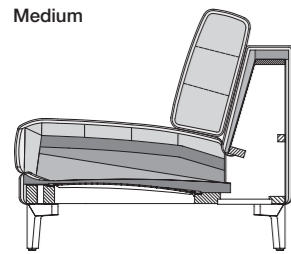

Technische gedeelte

EGO Typ G

EGO Typ F

Medium

Stevig

Lounge Plus

- Houten binnenromp
- No sag (gestoffeerde zitting en gestoffeerde bank zonder ondervering). Uitzonderingen zijn de modellen EPT en PB en bij de PSZ, hier zijn vanwege constructieve redenen hoogwaardige polyurethaanschuimsorten toegepast.
- Zittingopbouw met polyurethaanschuim
- Rugopbouw van polyurethaanschuim
- Rompbekleding onderzijde, met polyestervlies
- **Zitcomfort „Medium“:**
 - › Zitting van polyurethaanschuim, opgebouwd in lagen van verschillende dikten en hardheden die op elkaar zijn afgestemd, afgedekt met een mat met donskarakter, met in zakjes geplaatste vulling van hoogwaardige schuimstofstaafjes en polyestervezels.
 - › Bekleding in de zitting doorgesikt met polyestervlies
 - › Rugkussen: Losse rugkussens met donskarakter, met in zakjes geplaatste vulling van schuimstofstaafjes en polyestervezels.
- **Zitcomfort „Stevig“:**
 - › Zitting van polyurethaanschuim, gelaagde opbouw, met verschil-

- lende hoogtes en uitvoeringen op elkaar afgestemd, afgedekt met een vlies-/schuimmat.
 - › Bekleding in de zitting doorgesikt met polyestervlies
 - › Rugkussen: Rugkussen van polyurethaanschuim met een vlies/schuim-composietmat.
 - **Zitcomfort „Lounge Plus“:**
 - › Zitting van hoogwaardig koudschuim, opgebouwd in lagen en in verschillende dikten en hardheden op elkaar afgestemd, afgedekt met een hoes van polyestervlies.
 - › Bekleding in de zitting doorgesikt met polyestervlies
 - › Rugkussen: Rugkussen van polyurethaanschuim met een vlies/schuim-composietmat.
 - Koppelen van de combinatie-elementen met behulp van inhaakmechanisme
 - Poten van metaal of hout in diverse uitvoeringen
- ! Hoogwaardige, nonchalante stofferingsopbouw met producttypische vorming van plooiën/zitafdrukken. Alle afmetingen zijn circa-maten.

Zijdeel smal

Zijdeel breed

Zijdeel met kussen

Zijdeel verstelbaar

SE EGO

SOB EGO/SB 126

SOB EGO/SB 147

SOB EGO/SB 168