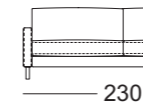

Zijdeel smal

Zijdeel breed

Zijdeel met kussen

Zijdeel verstelbaar

SE EGO

SOB EGO/SB 126

SOB EGO/SB 147

SOB EGO/SB 168

SOB EGO/SB 189

SOB EGO/SB 210

ASO EGO/SB 105

ASO EGO/SB 126

ASO EGO/SB 147

ASO EGO/SB 168

ASO EGO/SB 189

Zijdeel smal

Zijdeel breed

Zijdeel met kussen

Zijdeel verstelbaar

ASO EGO/SB 210

ASO-PSZ EGO/SB 126

ASS-PSZ EGO/SB 105

ASS-PSZ:

De vermelde zithoogten worden aan de voorzijde van het zitkussen gemeten. De maten zijn circa-maten. De stofferingsmaten kunnen variëren als gevolg van het uiteenlopende rekgedrag van de bekledingsmaterialen, verschillende stofferingsamenstellingen, alsmede door het gebruik.