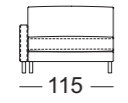

Zijdeel breed

Zijdeel met kussen

Zijdeel verstelbaar

ASO EGO/SB 210

ASO-PSZ EGO/SB 126

ASS-PSZ EGO/SB 105

ASS-PSZ:

De vermelde zithoogten worden aan de voorzijde van het zitkussen gemeten. De maten zijn circa-maten. De stofferingsmaten kunnen variëren als gevolg van het uiteenlopende rekgedrag van de bekledingsmaterialen, verschillende stofferingsamenstellingen, alsmede door het gebruik.