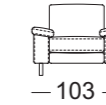

- lende hoogtes en uitvoeringen op elkaar afgestemd, afgedekt met een vlies-/schuimmat.
 - › Bekleding in de zitting doorgesikt met polyestervlies
 - › Rugkussen: Rugkussen van polyurethaanschuim met een vlies/schuim-composietmat.
 - **Zitcomfort „Lounge Plus“:**
 - › Zitting van hoogwaardig koudschuim, opgebouwd in lagen en in verschillende dikten en hardheden op elkaar afgestemd, afgedekt met een hoes van polyestervlies.
 - › Bekleding in de zitting doorgesikt met polyestervlies
 - › Rugkussen: Rugkussen van polyurethaanschuim met een vlies/schuim-composietmat.
 - Koppelen van de combinatie-elementen met behulp van inhaakmechanisme
 - Poten van metaal of hout in diverse uitvoeringen
- ! Hoogwaardige, nonchalante stofferingsopbouw met producttypische vorming van plooiën/zitafdrukken. Alle afmetingen zijn circa-maten.

Zijdeel smal

Zijdeel breed

Zijdeel met kussen

Zijdeel verstelbaar

SE EGO

SOB EGO/SB 126

SOB EGO/SB 147

SOB EGO/SB 168