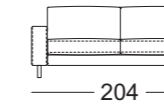

Zijdeel smal

Zijdeel breed

Zijdeel met kussen

Zijdeel verstelbaar

SE EGO

SOB EGO/SB 126

SOB EGO/SB 147

SOB EGO/SB 168

Zijdeel breed

Zijdeel met kussen

Zijdeel verstelbaar

ASO EGO/SB 210

ASO-PSZ EGO/SB 126

ASS-PSZ EGO/SB 105

ASS-PSZ:

De vermelde zithoogten worden aan de voorzijde van het zitkussen gemeten. De maten zijn circa-maten. De stofferingsmaten kunnen variëren als gevolg van het uiteenlopende rekgedrag van de bekledingsmaterialen, verschillende stofferingsamenstellingen, alsmede door het gebruik.