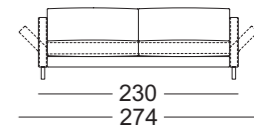

Zijdeel smal

Zijdeel breed

Zijdeel met kussen

Zijdeel verstelbaar

SE EGO

SOB EGO/SB 126

SOB EGO/SB 147

SOB EGO/SB 168

SOB EGO/SB 189

SOB EGO/SB 210

ASO EGO/SB 105

ASO EGO/SB 126

ASO EGO/SB 147

ASO EGO/SB 168

ASO EGO/SB 189

Zijdeel smal

Zijdeel breed

Zijdeel met kussen

Zijdeel verstelbaar

ASO EGO/SB 210

ASO-PSZ EGO/SB 126

ASS-PSZ EGO/SB 105

ASS-PSZ:

De vermelde zithoogten worden aan de voorzijde van het zitkussen gemeten. De maten zijn circa-maten. De stofferingsmaten kunnen variëren als gevolg van het uiteenlopende rekgedrag van de bekledingsmaterialen, verschillende stofferingsamenstellingen, alsmede door het gebruik.