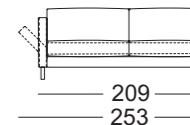

Zijdeel smal

Zijdeel breed

Zijdeel met kussen

Zijdeel verstelbaar

SE EGO

SOB EGO/SB 126

SOB EGO/SB 147

SOB EGO/SB 168

SOB EGO/SB 189

SOB EGO/SB 210

ASO EGO/SB 105

ASO EGO/SB 126

ASO EGO/SB 147

ASO EGO/SB 168

ASO EGO/SB 189

Zijdeel smal

Zijdeel breed

Zijdeel met kussen

Zijdeel verstelbaar

ASO EGO/SB 210

ASO-PSZ EGO/SB 126

ASS-PSZ EGO/SB 105

ASS-PSZ:

De vermelde zithoogten worden aan de voorzijde van het zitkussen gemeten. De maten zijn circa-maten. De stofferingsmaten kunnen variëren als gevolg van het uiteenlopende rekgedrag van de bekledingsmaterialen, verschillende stofferingsamenstellingen, alsmede door het gebruik.