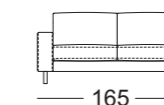

Zijdeel smal

Zijdeel breed

Zijdeel met kussen

Zijdeel verstelbaar

SE EGO

SOB EGO/SB 126

SOB EGO/SB 147

SOB EGO/SB 168

SOB EGO/SB 189

SOB EGO/SB 210

ASO EGO/SB 105

ASO EGO/SB 126

ASO EGO/SB 147

ASO EGO/SB 168

ASO EGO/SB 189

Zijdeel smal

Zijdeel breed

Zijdeel met kussen

Zijdeel verstelbaar

ASO EGO/SB 210

ASO-PSZ EGO/SB 126

ASS-PSZ EGO/SB 105

ASS-PSZ:

De vermelde zithoogten worden aan de voorzijde van het zitkussen gemeten. De maten zijn circa-maten. De stofferingsmaten kunnen variëren als gevolg van het uiteenlopende rekgedrag van de bekledingsmaterialen, verschillende stofferingsamenstellingen, alsmede door het gebruik.