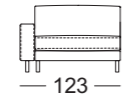

Zijdeel breed

Zijdeel met kussen

Zijdeel verstelbaar

ASO EGO/SB 210

ASO-PSZ EGO/SB 126

ASS-PSZ EGO/SB 105

ASS-PSZ:

De vermelde zithoogten worden aan de voorzijde van het zitkussen gemeten. De maten zijn circa-maten. De stofferingsmaten kunnen variëren als gevolg van het uiteenlopende rekgedrag van de bekledingsmaterialen, verschillende stofferingsamenstellingen, alsmede door het gebruik.