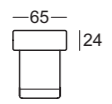

EPT EGO 62/55

ARB EGO/SB 126

EPT EGO 52/55

EPT EGO 62/59

ARB EGO/SB 147

EPT EGO 55/52

PSZ EGO

ARB EGO/SB 168

EPT EGO 55/59

PB EGO

EPT EGO 52/52

EPT EGO 55/62

Voetsteun

KS EGO

KS-H EGO

KI EGO 43x39

KI EGO 50x43

KI EGO 50x50

POK EGO 40x40

POK-L EGO

RUK-MA EGO

Combinatievoorbeelden