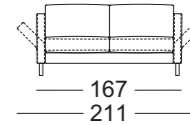

Zijdeel smal

Zijdeel breed

Zijdeel met kussen

Zijdeel verstelbaar

SE EGO

SOB EGO/SB 126

SOB EGO/SB 147

SOB EGO/SB 168

SOB EGO/SB 189

SOB EGO/SB 210

ASO EGO/SB 105

ASO EGO/SB 126

ASO EGO/SB 147

ASO EGO/SB 168

ASO EGO/SB 189

Zijdeel smal

Zijdeel breed

Zijdeel met kussen

Zijdeel verstelbaar

ASO EGO/SB 210

ASO-PSZ EGO/SB 126

ASS-PSZ EGO/SB 105

ASS-PSZ:

De vermelde zithoogten worden aan de voorzijde van het zitkussen gemeten. De maten zijn circa-maten. De stofferingsmaten kunnen variëren als gevolg van het uiteenlopende rekgedrag van de bekledingsmaterialen, verschillende stofferingsamenstellingen, alsmede door het gebruik.