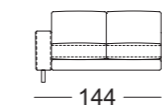

Zijdeel smal

Zijdeel breed

Zijdeel met kussen

Zijdeel verstelbaar

SE EGO

SOB EGO/SB 126

SOB EGO/SB 147

SOB EGO/SB 168

SOB EGO/SB 189

SOB EGO/SB 210

ASO EGO/SB 105

ASO EGO/SB 126

ASO EGO/SB 147

ASO EGO/SB 168

ASO EGO/SB 189

Zijdeel smal

Zijdeel breed

Zijdeel met kussen

Zijdeel verstelbaar

ASO EGO/SB 210

ASO-PSZ EGO/SB 126

ASS-PSZ EGO/SB 105

ASS-PSZ:

De vermelde zithoogten worden aan de voorzijde van het zitkussen gemeten. De maten zijn circa-maten. De stofferingsmaten kunnen variëren als gevolg van het uiteenlopende rekgedrag van de bekledingsmaterialen, verschillende stofferingsamenstellingen, alsmede door het gebruik.