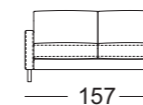

Zijdeel smal

Zijdeel breed

Zijdeel met kussen

Zijdeel verstelbaar

SE EGO

SOB EGO/SB 126

SOB EGO/SB 147

SOB EGO/SB 168

SOB EGO/SB 189

SOB EGO/SB 210

ASO EGO/SB 105

ASO EGO/SB 126

ASO EGO/SB 147

ASO EGO/SB 168

ASO EGO/SB 189

Zijdeel smal

Zijdeel breed

Zijdeel met kussen

Zijdeel verstelbaar

ASO EGO/SB 210

ASO-PSZ EGO/SB 126

ASS-PSZ EGO/SB 105

ASS-PSZ:

De vermelde zithoogten worden aan de voorzijde van het zitkussen gemeten. De maten zijn circa-maten. De stofferingsmaten kunnen variëren als gevolg van het uiteenlopende rekgedrag van de bekledingsmaterialen, verschillende stofferingsamenstellingen, alsmede door het gebruik.