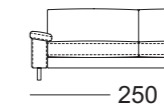

Zijdeel smal

Zijdeel breed

Zijdeel met kussen

Zijdeel verstelbaar

SE EGO

SOB EGO/SB 126

SOB EGO/SB 147

SOB EGO/SB 168

SOB EGO/SB 189

SOB EGO/SB 210

ASO EGO/SB 105

ASO EGO/SB 126

ASO EGO/SB 147

ASO EGO/SB 168

ASO EGO/SB 189

Zijdeel smal

Zijdeel breed

Zijdeel met kussen

Zijdeel verstelbaar

ASO EGO/SB 210

ASO-PSZ EGO/SB 126

ASS-PSZ EGO/SB 105

ASS-PSZ:

De vermelde zithoogten worden aan de voorzijde van het zitkussen gemeten. De maten zijn circa-maten. De stofferingsmaten kunnen variëren als gevolg van het uiteenlopende rekgedrag van de bekledingsmaterialen, verschillende stofferingsamenstellingen, alsmede door het gebruik.