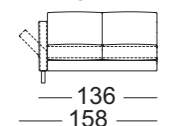

Zijdeel smal

Zijdeel breed

Zijdeel met kussen

Zijdeel verstelbaar

SE EGO

SOB EGO/SB 126

SOB EGO/SB 147

SOB EGO/SB 168

SOB EGO/SB 189

SOB EGO/SB 210

ASO EGO/SB 105

ASO EGO/SB 126

ASO EGO/SB 147

ASO EGO/SB 168

ASO EGO/SB 189

Zijdeel smal

Zijdeel breed

Zijdeel met kussen

Zijdeel verstelbaar

ASO EGO/SB 210

ASO-PSZ EGO/SB 126

ASS-PSZ EGO/SB 105

ASS-PSZ:

De vermelde zithoogten worden aan de voorzijde van het zitkussen gemeten. De maten zijn circa-maten. De stofferingsmaten kunnen variëren als gevolg van het uiteenlopende rekgedrag van de bekledingsmaterialen, verschillende stofferingsamenstellingen, alsmede door het gebruik.