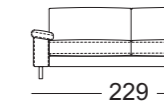

Zijdeel smal

Zijdeel breed

Zijdeel met kussen

Zijdeel verstelbaar

SE EGO

SOB EGO/SB 126

SOB EGO/SB 147

SOB EGO/SB 168

SOB EGO/SB 189

SOB EGO/SB 210

ASO EGO/SB 105

ASO EGO/SB 126

ASO EGO/SB 147

ASO EGO/SB 168

ASO EGO/SB 189

Zijdeel smal

Zijdeel breed

Zijdeel met kussen

Zijdeel verstelbaar

ASO EGO/SB 210

ASO-PSZ EGO/SB 126

ASS-PSZ EGO/SB 105

ASS-PSZ:

De vermelde zithoogten worden aan de voorzijde van het zitkussen gemeten. De maten zijn circa-maten. De stofferingsmaten kunnen variëren als gevolg van het uiteenlopende rekgedrag van de bekledingsmaterialen, verschillende stofferingsamenstellingen, alsmede door het gebruik.