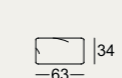

Technische gegevens.

- Houten binnenromp
- Ondervering:
  - Glasvezelversterkte verende kunststoflatten
- **Zitcomfort „Lounge Plus“**
  Zitting van hoogwaardig koudschuim, afgedekt met een hoes van polyestervlies.

Hoogwaardige, nonchalante stofferingsopbouw met producttypische vorming van plooiën/zitafdrukken. Alle afmetingen zijn circa-maten.

- **Zitcomfort „Lounge Deluxe“**
  Zitting van hoogwaardig koudschuim, opgebouwd in lagen, afgedekt met een mat bestaande uit 20 % viscoseschuim en 80 % microvezels en een hoes van polyestervlies.

Hoogwaardige, bijzonder nonchalante stofferingsopbouw met producttypische vorming van plooiën en zitafdrukken - duidelijker plooibeeld eventueel al in nieuwe toestand. Alle afmetingen zijn circamaten.

- Rugopbouw van polyurethaanschuim
- Rugleuningsbekleding met doorgestikt polyestervlies
- Stofferingsafdekking opgelijmd polyestervlies
- Rugkussens met donskarakter, met in zakjes geplaatste vulling van 20 % viscoseschuim en 80 % microvezels
- Zithoogte naar keuze 43 cm of 46 cm
- Gegoten poot metaal, Aluminium glad gepoedercoat mat keuze uit:
  - RAL 9017 verkeerszwart
  - RAL 7022 umbragrijs
  - Marrone metallic

Aflegvlag

*Deze elementen zijn als linker uitvoering afgebeeld, ze zijn echter ook in spiegelbeeld, in de rechter uitvoering leverbaar.