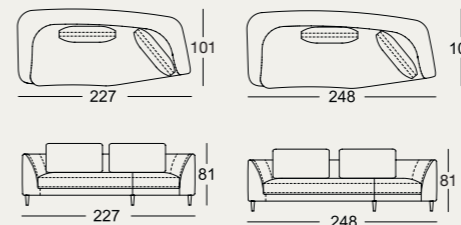

- Rugopbouw van polyurethaanschuim
- Rugleuningsbekleding met doorgestikt polyestervlies
- Stofferingsafdekking opgelijmd polyestervlies
- Rugkussens met donskarakter, met in zakjes geplaatste vulling van 20 % viscoseschuim en 80 % microvezels
- Zithoogte naar keuze 43 cm of 46 cm
- Gegoten poot metaal, Aluminium glad gepoedercoat mat keuze uit:
 - RAL 9017 verkeerszwart
 - RAL 7022 umbragrijs
 - Marrone metallic

2 Zithoogtes leverbaar

Lounge Plus

Lounge Deluxe

Aanbouwbank rond*

Extra grote aanbouwbank rond* Eindelement met gestoffeerde zitting rond*

Hoek-aanbouwbank rond*

Hoek-aanbouwbank rond*

Hoek-aanbouwbank „V“-form*

Aanbouwbank met zitting*

Aanbouwbank

Aanbouwbank rond

Aanbouwbank rond

Aanbouwvoetenbank

Voetenbank

Rugkussen met rol

Lage rugkussen