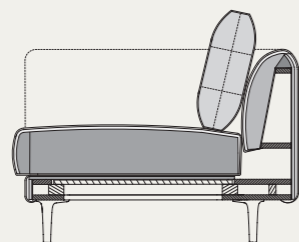

Technische gegevens.

- Houten binnenromp
- Ondervering:
 - Glasvezelversterkte verende kunststoflatten
- **Zitcomfort „Lounge Plus“**
 Zitting van hoogwaardig koudschuim, afgedekt met een hoes van polyestervlies.

 Hoogwaardige, nonchalante stofferingsopbouw met producttypische vorming van plooiën/zitafdrukken. Alle afmetingen zijn circa-maten.

- **Zitcomfort „Lounge Deluxe“**
 Zitting van hoogwaardig koudschuim, opgebouwd in lagen, afgedekt met een mat bestaande uit 20 % viscoseschuim en 80 % microvezels en een hoes van polyestervlies.

 Hoogwaardige, bijzonder nonchalante stofferingsopbouw met producttypische vorming van plooiën en zitafdrukken - duidelijker plooibeeld eventueel al in nieuwe toestand. Alle afmetingen zijn circamaten.

2 Zithoogtes leverbaar

Lounge Plus

Lounge Deluxe

Aanbouwbank rond*

Extra grote aanbouwbank rond* Eindelement met gestoffeerde zitting rond*

Hoek-aanbouwbank rond*

Hoek-aanbouwbank rond*

Hoek-aanbouwbank „V“-form*