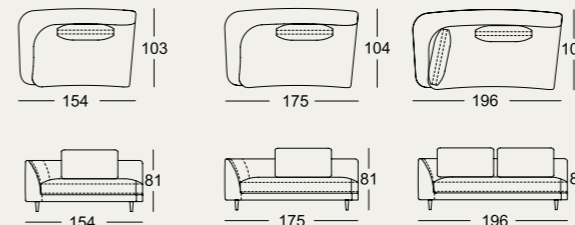

- Rugopbouw van polyurethaanschuim
- Rugleuningsbekleding met doorgestikt polyestervlies
- Stofferingsafdekking opgelijmd polyestervlies
- Rugkussens met donskarakter, met in zakjes geplaatste vulling van 20 % viscoseschuim en 80 % microvezels
- Zithoogte naar keuze 43 cm of 46 cm
- Gegoten poot metaal, Aluminium glad gepoedercoat mat keuze uit:
 - RAL 9017 verkeerszwart
 - RAL 7022 umbragrijs
 - Marrone metallic

2 Zithoogtes leverbaar

Lounge Plus

Lounge Deluxe

Aanbouwbank rond*

Extra grote aanbouwbank rond* Eindelement met gestoffeerde zitting rond*

Hoek-aanbouwbank rond*

Hoek-aanbouwbank rond*

Hoek-aanbouwbank „V“-form*

Aanbouwbank met zitting*

Aanbouwbank

Aanbouwbank rond

Aanbouwbank rond

Aanbouwvoetenbank

Voetenbank

Rugkussen met rol

Lage rugkussen

ca. 138
K-XL-ASO-R 555/138 li
A-PB 555/77
K-ASO-R 555/175 re
RUK 555/74 x 50 4x

Bijpassend meubilair.

Rolf Benz 968

Couchtisch

Afmetingen:
- 100 cm x 70 cm;
- 90 cm x 90 cm
- Hoogte 25 cm

Bijzettafel

Afmetingen:
- 42 x 42 cm
- Hoogte 40 cm of 51 cm