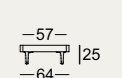

Technische gegevens.

- Houten binnenromp
- Ondervering:
  - Glasvezelversterkte verende kunststoflatten
- **Zitcomfort „Lounge Plus“**
  Zitting van hoogwaardig koudschuim, afgedekt met een hoes van polyestervlies.

Hoogwaardige, nonchalante stofferingsopbouw met producttypische vorming van plooiën/zitafdrukken. Alle afmetingen zijn circa-maten.

- **Zitcomfort „Lounge Deluxe“**
  Zitting van hoogwaardig koudschuim, opgebouwd in lagen, afgedekt met een mat bestaande uit 20 % viscoseschuim en 80 % microvezels en een hoes van polyestervlies.

Hoogwaardige, bijzonder nonchalante stofferingsopbouw met producttypische vorming van plooiën en zitafdrukken - duidelijker plooibeeld eventueel al in nieuwe toestand. Alle afmetingen zijn circamaten.

- Rugopbouw van polyurethaanschuim
- Rugleuningsbekleding met doorgestikt polyestervlies
- Stofferingsafdekking opgelijmd polyestervlies
- Rugkussens met donskarakter, met in zakjes geplaatste vulling van 20 % viscoseschuim en 80 % microvezels
- Zithoogte naar keuze 43 cm of 46 cm
- Gegoten poot metaal, Aluminium glad gepoedercoat mat keuze uit:
  - RAL 9017 verkeerszwart
  - RAL 7022 umbragrijs
  - Marrone metallic

Aflegvlag

*Deze elementen zijn als linker uitvoering afgebeeld, ze zijn echter ook in spiegelbeeld, in de rechter uitvoering leverbaar.