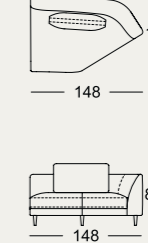

- Rugopbouw van polyurethaanschuim
- Rugleuningsbekleding met doorgestikt polyestervlies
- Stofferingsafdekking opgelijmd polyestervlies
- Rugkussens met donskarakter, met in zakjes geplaatste vulling van 20 % viscoseschuim en 80 % microvezels
- Zithoogte naar keuze 43 cm of 46 cm
- Gegoten poot metaal, Aluminium glad gepoedercoat mat keuze uit:
 - RAL 9017 verkeerszwart
 - RAL 7022 umbragrijs
 - Marrone metallic

2 Zithoogtes leverbaar

Lounge Plus

Lounge Deluxe

Aanbouwbank rond*

Extra grote aanbouwbank rond* Eindelement met gestoffeerde zitting rond*

Hoek-aanbouwbank rond*

Hoek-aanbouwbank rond*

Hoek-aanbouwbank „V“-form*

ca. 138
K-XL-ASO-R 555/138 li
A-PB 555/77
K-ASO-R 555/175 re
RUK 555/74 x 50 4x

Bijpassend meubilair.

Rolf Benz 968

Couchtisch

Afmetingen:
- 100 cm x 70 cm;
- 90 cm x 90 cm
- Hoogte 25 cm

Bijzettafel

Afmetingen:
- 42 x 42 cm
- Hoogte 40 cm of 51 cm