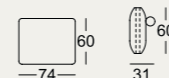

Technische gegevens.

- Houten binnenromp
- Ondervering:
  - Glasvezelversterkte verende kunststoflatten
- **Zitcomfort „Lounge Plus“**
  Zitting van hoogwaardig koudschuim, afgedekt met een hoes van polyestervlies.

Hoogwaardige, nonchalante stofferingsopbouw met producttypische vorming van plooiën/zitafdrukken. Alle afmetingen zijn circa-maten.

- **Zitcomfort „Lounge Deluxe“**
  Zitting van hoogwaardig koudschuim, opgebouwd in lagen, afgedekt met een mat bestaande uit 20 % viscoseschuim en 80 % microvezels en een hoes van polyestervlies.

Hoogwaardige, bijzonder nonchalante stofferingsopbouw met producttypische vorming van plooiën en zitafdrukken - duidelijker plooibeeld eventueel al in nieuwe toestand. Alle afmetingen zijn circamaten.

- Rugopbouw van polyurethaanschuim
- Rugleuningsbekleding met doorgestikt polyestervlies
- Stofferingsafdekking opgelijmd polyestervlies
- Rugkussens met donskarakter, met in zakjes geplaatste vulling van 20 % viscoseschuim en 80 % microvezels
- Zithoogte naar keuze 43 cm of 46 cm
- Gegoten poot metaal, Aluminium glad gepoedercoat mat keuze uit:
  - RAL 9017 verkeerszwart
  - RAL 7022 umbragrijs
  - Marrone metallic

Aflegvlag

*Deze elementen zijn als linker uitvoering afgebeeld, ze zijn echter ook in spiegelbeeld, in de rechter uitvoering leverbaar.