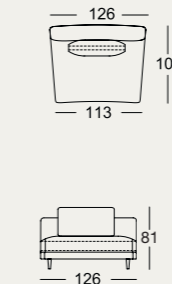

2 Zithoogtes leverbaar

Lounge Plus

Lounge Deluxe

Aanbouwbank rond*

Extra grote aanbouwbank rond* Eindelement met gestoffeerde zitting rond*

Hoek-aanbouwbank rond*

Hoek-aanbouwbank rond*

Hoek-aanbouwbank „V“-form*

Aanbouwbank met zitting*

Aanbouwbank

Aanbouwbank rond

Aanbouwbank rond

Aanbouwvoetenbank

Voetenbank

Rugkussen met rol

Lage rugkussen

ca. 138
K-XL-ASO-R 555/138 li
A-PB 555/77
K-ASO-R 555/175 re
RUK 555/74 x 50 4x

Bijpassend meubilair.

Rolf Benz 968

Couchtisch

Afmetingen:
- 100 cm x 70 cm;
- 90 cm x 90 cm
- Hoogte 25 cm

Bijzettafel

Afmetingen:
- 42 x 42 cm
- Hoogte 40 cm of 51 cm