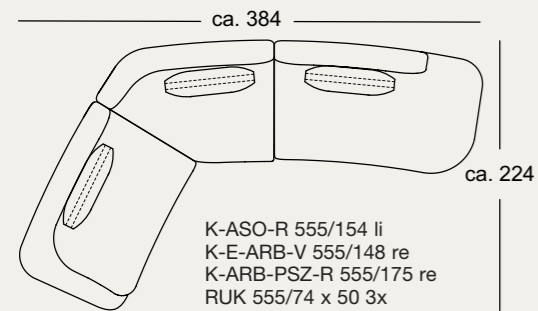

Rugkussen

Rugkussenmat

Aflegvlag

*Deze elementen zijn als linker uitvoering afgebeeld, ze zijn echter ook in spiegelbeeld, in de rechter uitvoering leverbaar.

Combinatievoorbeelden.

K-ASO-R 555/154 li
K-E-ARB-V 555/148 re
K-ARB-PSZ-R 555/175 re
RUK 555/74 x 50 3x

ca. 138
K-XL-ASO-R 555/138 li
A-PB 555/77
K-ASO-R 555/175 re
RUK 555/74 x 50 4x

Bijpassend meubilair.

Rolf Benz 968

Couchtisch

Afmetingen:
- 100 cm x 70 cm;
- 90 cm x 90 cm
- Hoogte 25 cm

Bijzettafel

Afmetingen:
- 42 x 42 cm
- Hoogte 40 cm of 51 cm