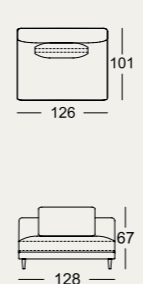

- Rugopbouw van polyurethaanschuim
- Rugleuningsbekleding met doorgestikt polyestervlies
- Stofferingsafdekking opgelijmd polyestervlies
- Rugkussens met donskarakter, met in zakjes geplaatste vulling van 20 % viscoseschuim en 80 % microvezels
- Zithoogte naar keuze 43 cm of 46 cm
- Gegoten poot metaal, Aluminium glad gepoedercoat mat keuze uit:
 - RAL 9017 verkeerszwart
 - RAL 7022 umbragrijs
 - Marrone metallic

2 Zithoogtes leverbaar

Lounge Plus

Lounge Deluxe

Aanbouwbank rond*

Extra grote aanbouwbank rond* Eindelement met gestoffeerde zitting rond*

Hoek-aanbouwbank rond*

Hoek-aanbouwbank rond*

Hoek-aanbouwbank „V“-form*

Aanbouwbank met zitting*

Aanbouwbank

Aanbouwbank rond

Aanbouwbank rond

Aanbouwvoetenbank

Voetenbank

Rugkussen met rol

Lage rugkussen

ca. 138
K-XL-ASO-R 555/138 li
A-PB 555/77
K-ASO-R 555/175 re
RUK 555/74 x 50 4x

Bijpassend meubilair.

Rolf Benz 968

Couchtisch

Afmetingen:
- 100 cm x 70 cm;
- 90 cm x 90 cm
- Hoogte 25 cm

Bijzettafel

Afmetingen:
- 42 x 42 cm
- Hoogte 40 cm of 51 cm