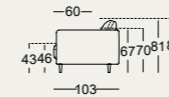

- Rugopbouw van polyurethaanschuim
- Rugleuningsbekleding met doorgestikt polyestervlies
- Stofferingsafdekking opgelijmd polyestervlies
- Rugkussens met donskarakter, met in zakjes geplaatste vulling van 20 % viscoseschuim en 80 % microvezels
- Zithoogte naar keuze 43 cm of 46 cm
- Gegoten poot metaal, Aluminium glad gepoedercoat mat keuze uit:
 - RAL 9017 verkeerszwart
 - RAL 7022 umbragrijs
 - Marrone metallic

2 Zithoogtes leverbaar

Lounge Plus

Lounge Deluxe

Aanbouwbank rond*

Extra grote aanbouwbank rond* Eindelement met gestoffeerde zitting rond*

Hoek-aanbouwbank rond*

Hoek-aanbouwbank rond*

Hoek-aanbouwbank „V“-form*