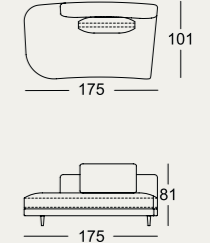

Aanbouwbank met zitting*