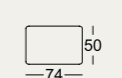

Technische gegevens.

- Houten binnenromp
- Ondervering:
  - Glasvezelversterkte verende kunststoflatten
- **Zitcomfort „Lounge Plus“**
  Zitting van hoogwaardig koudschuim, afgedekt met een hoes van polyestervlies.

Hoogwaardige, nonchalante stofferingsopbouw met producttypische vorming van plooiën/zitafdrukken. Alle afmetingen zijn circa-maten.

- **Zitcomfort „Lounge Deluxe“**
  Zitting van hoogwaardig koudschuim, opgebouwd in lagen, afgedekt met een mat bestaande uit 20 % viscoseschuim en 80 % microvezels en een hoes van polyestervlies.

Hoogwaardige, bijzonder nonchalante stofferingsopbouw met producttypische vorming van plooiën en zitafdrukken - duidelijker plooibeeld eventueel al in nieuwe toestand. Alle afmetingen zijn circamaten.

- Rugopbouw van polyurethaanschuim
- Rugleuningsbekleding met doorgestikt polyestervlies
- Stofferingsafdekking opgelijmd polyestervlies
- Rugkussens met donskarakter, met in zakjes geplaatste vulling van 20 % viscoseschuim en 80 % microvezels
- Zithoogte naar keuze 43 cm of 46 cm
- Gegoten poot metaal, Aluminium glad gepoedercoat mat keuze uit:
  - RAL 9017 verkeerszwart
  - RAL 7022 umbragrijs
  - Marrone metallic

Aflegvlag

*Deze elementen zijn als linker uitvoering afgebeeld, ze zijn echter ook in spiegelbeeld, in de rechter uitvoering leverbaar.