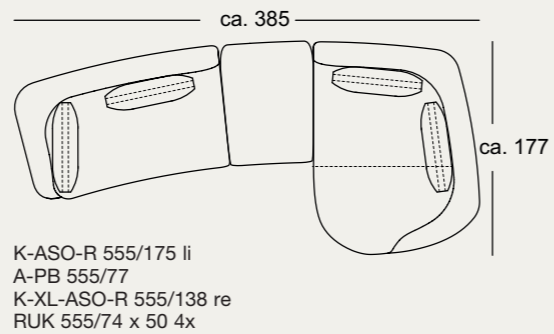

Aanbouwbank met zitting*

Aanbouwbank

Aanbouwbank rond

Aanbouwbank rond

Aanbouwvoetenbank

Voetenbank

Rugkussen met rol

Lage rugkussen

Rugkussen

Rugkussenmat

Aflegvlag

*Deze elementen zijn als linker uitvoering afgebeeld, ze zijn echter ook in spiegelbeeld, in de rechter uitvoering leverbaar.

Combinatievoorbeelden.

K-ASO-R 555/154 li
K-E-ARB-V 555/148 re
K-ARB-PSZ-R 555/175 re
RUK 555/74 x 50 3x

ca. 138
K-XL-ASO-R 555/138 li
A-PB 555/77
K-ASO-R 555/175 re
RUK 555/74 x 50 4x

Bijpassend meubilair.

Rolf Benz 968

Couchtisch

Afmetingen:
- 100 cm x 70 cm;
- 90 cm x 90 cm
- Hoogte 25 cm

Bijzettafel

Afmetingen:
- 42 x 42 cm
- Hoogte 40 cm of 51 cm