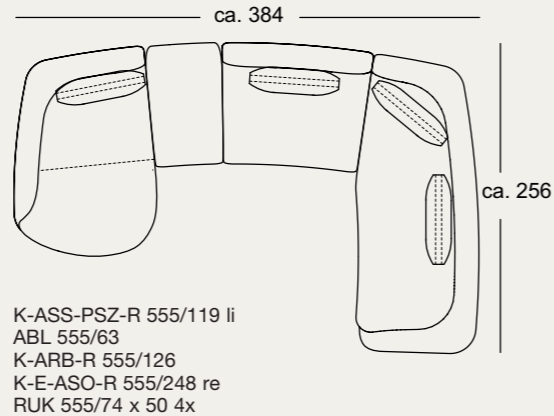

K-ASS-PSZ-R 555/119 li
ABL 555/63
K-ARB-R 555/126
K-E-ASO-R 555/248 re
RUK 555/74 x 50 4x