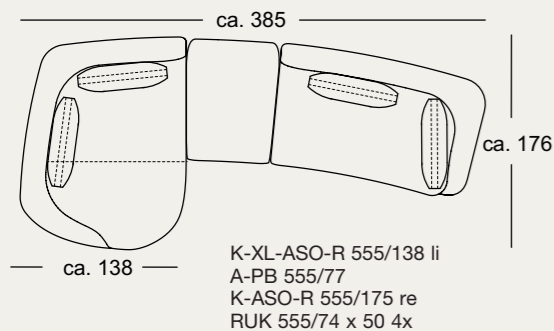

Aanbouwbank met zitting*

Aanbouwbank

Aanbouwbank rond

Aanbouwbank rond

Aanbouwvoetenbank

Voetenbank

Rugkussen met rol

Lage rugkussen

Rugkussen

Rugkussenmat

Aflegvlag

*Deze elementen zijn als linker uitvoering afgebeeld, ze zijn echter ook in spiegelbeeld, in de rechter uitvoering leverbaar.

Combinatievoorbeelden.

K-ASO-R 555/154 li
K-E-ARB-V 555/148 re
K-ARB-PSZ-R 555/175 re
RUK 555/74 x 50 3x

ca. 138
K-XL-ASO-R 555/138 li
A-PB 555/77
K-ASO-R 555/175 re
RUK 555/74 x 50 4x

Bijpassend meubilair.

Rolf Benz 968

Couchtisch

Afmetingen:
- 100 cm x 70 cm;
- 90 cm x 90 cm
- Hoogte 25 cm

Bijzettafel

Afmetingen:
- 42 x 42 cm
- Hoogte 40 cm of 51 cm