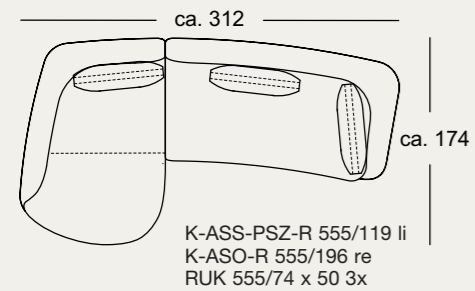

K-ASS-PSZ-R 555/119 li
K-ASO-R 555/196 re
RUK 555/74 x 50 3x