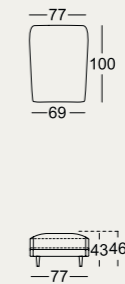

2 Zithoogtes leverbaar

Lounge Plus

Lounge Deluxe

Aanbouwbank rond*

Extra grote aanbouwbank rond* Eindelement met gestoffeerde zitting rond*

Hoek-aanbouwbank rond*

Hoek-aanbouwbank rond*

Hoek-aanbouwbank „V“-form*

Aanbouwbank met zitting*

Aanbouwbank

Aanbouwbank rond

Aanbouwbank rond

Aanbouwvoetenbank

Voetenbank

Rugkussen met rol

Lage rugkussen

ca. 138
K-XL-ASO-R 555/138 li
A-PB 555/77
K-ASO-R 555/175 re
RUK 555/74 x 50 4x

Bijpassend meubilair.

Rolf Benz 968

Couchtisch

Afmetingen:
- 100 cm x 70 cm;
- 90 cm x 90 cm
- Hoogte 25 cm

Bijzettafel

Afmetingen:
- 42 x 42 cm
- Hoogte 40 cm of 51 cm