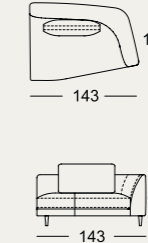

- Rugopbouw van polyurethaanschuim
- Rugleuningsbekleding met doorgestikt polyestervlies
- Stofferingsafdekking opgelijmd polyestervlies
- Rugkussens met donskarakter, met in zakjes geplaatste vulling van 20 % viscoseschuim en 80 % microvezels
- Zithoogte naar keuze 43 cm of 46 cm
- Gegoten poot metaal, Aluminium glad gepoedercoat mat keuze uit:
 - RAL 9017 verkeerszwart
 - RAL 7022 umbragrijs
 - Marrone metallic

2 Zithoogtes leverbaar

Lounge Plus

Lounge Deluxe

Aanbouwbank rond*

Extra grote aanbouwbank rond* Eindelement met gestoffeerde zitting rond*

Hoek-aanbouwbank rond*

Hoek-aanbouwbank rond*

Hoek-aanbouwbank „V“-form*

Aanbouwbank met zitting*

Aanbouwbank

Aanbouwbank rond

Aanbouwbank rond

Aanbouwvoetenbank

Voetenbank

Rugkussen met rol

Lage rugkussen

ca. 138
K-XL-ASO-R 555/138 li
A-PB 555/77
K-ASO-R 555/175 re
RUK 555/74 x 50 4x

Bijpassend meubilair.

Rolf Benz 968

Couchtisch

Afmetingen:
- 100 cm x 70 cm;
- 90 cm x 90 cm
- Hoogte 25 cm

Bijzettafel

Afmetingen:
- 42 x 42 cm
- Hoogte 40 cm of 51 cm