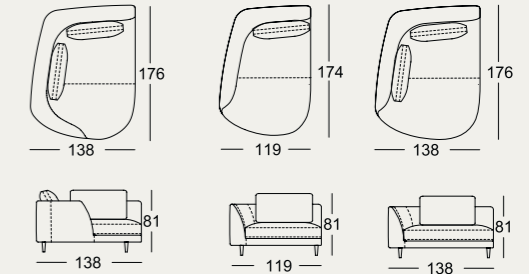

- Rugopbouw van polyurethaanschuim
- Rugleuningsbekleding met doorgestikt polyestervlies
- Stofferingsafdekking opgelijmd polyestervlies
- Rugkussens met donskarakter, met in zakjes geplaatste vulling van 20 % viscoseschuim en 80 % microvezels
- Zithoogte naar keuze 43 cm of 46 cm
- Gegoten poot metaal, Aluminium glad gepoedercoat mat keuze uit:
 - RAL 9017 verkeerszwart
 - RAL 7022 umbragrijs
 - Marrone metallic

2 Zithoogtes leverbaar

Lounge Plus

Lounge Deluxe

Aanbouwbank rond*

Extra grote aanbouwbank rond* Eindelement met gestoffeerde zitting rond*

Hoek-aanbouwbank rond*

Hoek-aanbouwbank rond*

Hoek-aanbouwbank „V“-form*

Aanbouwbank met zitting*

Aanbouwbank

Aanbouwbank rond

Aanbouwbank rond

Aanbouwvoetenbank

Voetenbank

Rugkussen met rol

Lage rugkussen