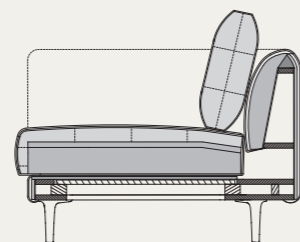

 Hoogwaardige, nonchalante stofferingsopbouw met producttypische vorming van plooiën/zitafdrukken. Alle afmetingen zijn circa-maten.

- **Zitcomfort „Lounge Deluxe“**
 Zitting van hoogwaardig koudschuim, opgebouwd in lagen, afgedekt met een mat bestaande uit 20 % viscoseschuim en 80 % microvezels en een hoes van polyestervlies.

 Hoogwaardige, bijzonder nonchalante stofferingsopbouw met producttypische vorming van plooiën en zitafdrukken - duidelijker plooibeeld eventueel al in nieuwe toestand. Alle afmetingen zijn circamaten.

- Rugopbouw van polyurethaanschuim
- Rugleuningsbekleding met doorgestikt polyestervlies
- Stofferingsafdekking opgelijmd polyestervlies
- Rugkussens met donskarakter, met in zakjes geplaatste vulling van 20 % viscoseschuim en 80 % microvezels
- Zithoogte naar keuze 43 cm of 46 cm
- Gegoten poot metaal, Aluminium glad gepoedercoat mat keuze uit:
 - RAL 9017 verkeerszwart
 - RAL 7022 umbragrijs
 - Marrone metallic

2 Zithoogtes leverbaar

Lounge Plus

Lounge Deluxe

Aanbouwbank rond*

Extra grote aanbouwbank rond* Eindelement met gestoffeerde zitting rond*

Hoek-aanbouwbank rond*

Hoek-aanbouwbank rond*

Hoek-aanbouwbank „V“-form*