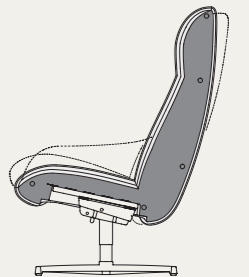

Rolf Benz 972

Bijzettafel

Afmetingen
- Ø 38 cm
- Hoogte 45 cm

Blad

Natuursteen gelederd, naar keuze:
- Carrara
- Graphite Brown

Onderstel

Staal fijne structuur gepoedercoat mat:
- RAL 9017 verkeerszwart
- Marrone metallic

Rolf Benz MEG/Rolf Benz MEG soft

Draaibare fauteuil met makkelijk vergrendelbare, traploze relaxfunctie en schommelmechanisme met traploze hoogteverstelling.

- Metalen binnenframe met geïntegreerde draai- en verstelfunctie
- Ondervering van singels
- MEG: Zitting en rugleuning met metalen binnenframe in vorm geschuimd
- MEG soft: Zitting en rugleuning met metalen binnenframe in vorm geschuimd, afgedekt met een hoef van polyestervlies.
- Bekleding onderzijde, met polyestervlies