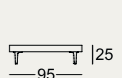

Technische gegevens.

- Houten binnenromp
- Ondervering:
  - Glasvezelversterkte verende kunststoflatten
- **Zitcomfort „Lounge Plus“**
  Zitting van hoogwaardig koudschuim, afgedekt met een hoes van polyestervlies.

Hoogwaardige, nonchalante stofferingsopbouw met producttypische vorming van plooiën/zitafdrukken. Alle afmetingen zijn circa-maten.

- **Zitcomfort „Lounge Deluxe“**
  Zitting van hoogwaardig koudschuim, opgebouwd in lagen, afgedekt met een mat bestaande uit 20 % viscoseschuim en 80 % microvezels en een hoes van polyestervlies.

Hoogwaardige, bijzonder nonchalante stofferingsopbouw met producttypische vorming van plooiën en zitafdrukken - duidelijker plooibeeld eventueel al in nieuwe toestand. Alle afmetingen zijn circamaten.

- Rugopbouw van polyurethaanschuim
- Rugleuningsbekleding met doorgestikt polyestervlies
- Stofferingsafdekking opgelijmd polyestervlies
- Rugkussens met donskarakter, met in zakjes geplaatste vulling van 20 % viscoseschuim en 80 % microvezels
- Zithoogte naar keuze 43 cm of 46 cm
- Gegoten poot metaal, Aluminium glad gepoedercoat mat keuze uit:
  - RAL 9017 verkeerszwart
  - RAL 7022 umbragrijs
  - Marrone metallic

Aflegvlag

*Deze elementen zijn als linker uitvoering afgebeeld, ze zijn echter ook in spiegelbeeld, in de rechter uitvoering leverbaar.