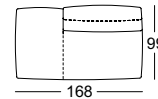

! Ploovorming en zitspiegel zijn vanwege comfort- en designredenen ook bij hoogwaardige, gestoffeerde Rolf Benz-meubels niet te vermijden. Alle maten zijn circa-maten.

Zithoogtes leverbaar

Fauteuil

Zijdeel
Laag

Afsluitdeelaanbouwbank*

Aanbouwbank

Hoekaanbouwelement*

Recamiere*

Zijdeel laag

hoog

Extra diepte bank

Extra diepte bank Aanbouwbank*