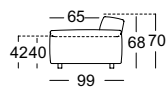

! Ploovorming en zitspiegel zijn vanwege comfort- en designredenen ook bij hoogwaardige, gestoffeerde Rolf Benz-meubels niet te vermijden. Alle maten zijn circa-maten.

Zithoogtes leverbaar

Fauteuil

Zijdeel
Laag