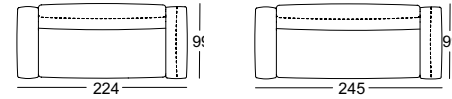

Hoek-aanbouwbank*