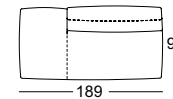

! Ploovorming en zitspiegel zijn vanwege comfort- en designredenen ook bij hoogwaardige, gestoffeerde Rolf Benz-meubels niet te vermijden. Alle maten zijn circa-maten.

Zithoogtes leverbaar

Fauteuil

Zijdeel
Laag

Afsluitdeelaanbouwbank*

Aanbouwbank

Hoekaanbouwelement*

Recamiere*

Zijdeel laag

hoog

Extra diepte bank

Extra diepte bank Aanbouwbank*