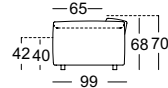

- Zitting met houten binnenromp
- Interieurvering met springveerelementen (voetenbank zonder ondervering)
- Stoel van polyurethaanschuim, afgedekt met een mat met dons karakter, met in zakjes geplateerde vulling van hoogwaardige schuimstofstaafjes en polyestervezels
- Rugleuning met binnenliggend houten frame
- Rugleuning van polyurethaanschuim, afgedekt met een mat met dons karakter, die gevuld is met in zakjes geplateerde vulling van hoogwaardige schuimstofstaafjes en polyestervezels
- Enkele poot metaal: Staal glad, gepoedercoat glanzend grafiet metallic, 6 cm en 8 cm hoog

! Ploovorming en zitspiegel zijn vanwege comfort- en designredenen ook bij hoogwaardige, gestoffeerde Rolf Benz-meubels niet te vermijden. Alle maten zijn circa-maten.

Zithoogtes leverbaar

Fauteuil

Zijdeel
Laag

Hoog

Bank

**ROLF
BENZ**