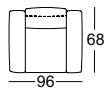

! Ploovorming en zitspiegel zijn vanwege comfort- en designredenen ook bij hoogwaardige, gestoffeerde Rolf Benz-meubels niet te vermijden. Alle maten zijn circa-maten.

Zithoogtes leverbaar

Fauteuil

Zijdeel
Laag