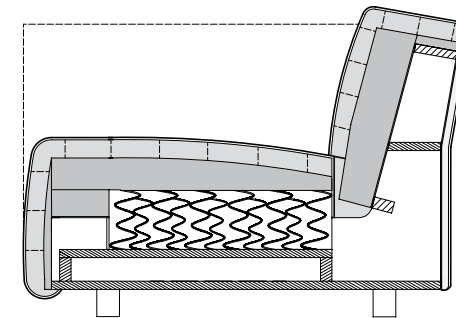

TECHNISCHE GEGEVENS

ROLF BENZ MIO

**ROLF
BENZ**

- Zitting met houten binnenromp
- Interieurvering met springveerelementen (voetenbank zonder ondervering)
- Stoel van polyurethaanschuim, afgedekt met een mat met dons karakter, met in zakjes geplateerde vulling van hoogwaardige schuimstofstaafjes en polyestervezels
- Rugleuning met binnenliggend houten frame
- Rugleuning van polyurethaanschuim, afgedekt met een mat met dons karakter, die gevuld is met in zakjes geplateerde vulling van hoogwaardige schuimstofstaafjes en polyestervezels
- Enkele poot metaal: Staal glad, gepoedercoat glanzend grafiet metallic, 6 cm en 8 cm hoog

! Ploovorming en zitspiegel zijn vanwege comfort- en designredenen ook bij hoogwaardige, gestoffeerde Rolf Benz-meubels niet te vermijden. Alle maten zijn circa-maten.

Zithoogtes leverbaar

Fauteuil

Zijdeel
Laag