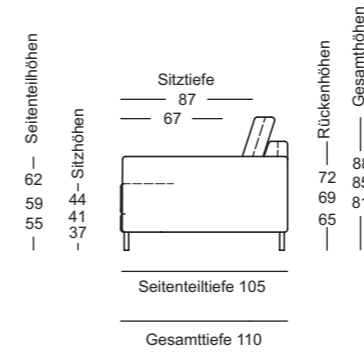

Sitzhöhen lieferbar

Lounge Plus

Lounge Deluxe

	Seitenteil schmal	Seitenteil breit
K-SOB NUVOLA/SB 168		
K-SOB NUVOLA/SB 189		
K-ASO NUVOLA/SB 105*		
K-ASO NUVOLA/SB 126*		
K-ASO NUVOLA/SB 147*		
K-ASO NUVOLA/SB 168*		
K-ASO NUVOLA/SB 189*		
K-E-ASO NUVOLA/SB 168*		
K-E-ASO NUVOLA/SB 189*		
K-ASO-PSZ NUVOLA/SB 147*		
K-ASS-PSZ NUVOLA/SB 105*		
K-XL-ASS-PSZ NUVOLA/SB 126*		
K-XL-ASO NUVOLA/SB 105*		
K-E-ARB NUVOLA/SB 126*		-
K-E-ARB NUVOLA/SB 147*		-
K-E-ARB NUVOLA/SB 168*		-
K-ARB NUVOLA/SB 189*		-
K-E-ARB NUVOLA/SB 189*		-

*Diese Elemente sind in ihrer linken Ausführung abgebildet. Sie sind aber auch gespiegelt in der rechten Ausführung verfügbar.

	Seitenteil schmal
K-EPT NUVOLA/SB 105*	
K-ARB NUVOLA/SB 105	
K-ARB NUVOLA/SB 126	
K-ARB NUVOLA/SB 147	
K-ARB NUVOLA/SB 168	
K-XL-ARB NUVOLA/SB 105	
K-UE-XL-ARB NUVOLA/SB 105	
A-SI NUVOLA/SB 107 x 87	

	Seitenteil breit
—	—
—	—
—	—
—	—
—	—
—	—
—	—
—	—
—	—

Seitenteil lang / schmal oder breit

XL-Modelle; Seitenteil lang / schmal oder breit

Passend

Rolf Benz 985

// Couchtisch

Maße: Höhe 35 cm:

› 80 x 80 cm:

Platte 1: 54 x 80 cm, Platte 2: 26 x 80 cm

› 120 x 80 cm:

Platte 1: 81 x 80 cm, Platte 2: 39 x 80 cm

› 140 x 100 cm:

Platte 1: 94 x 100 cm, Platte 2: 46 x 100 cm

// Beistelltisch

Maße:

› Massivholz: Höhe 45 cm: 80 x 39 cm