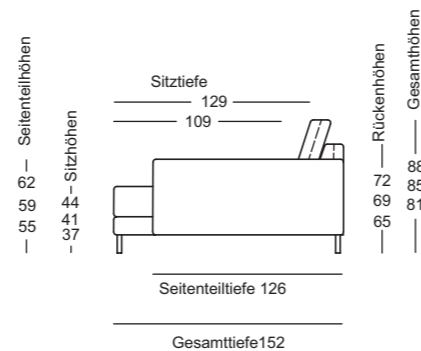

	Seitenteil breit
—	—
—	—
—	—
—	—
—	—
—	—
—	—
—	—
—	—

Seitenteil lang / schmal oder breit

XL-Modelle; Seitenteil lang / schmal oder breit

Passend

Rolf Benz 985

// Couchtisch

Maße: Höhe 35 cm:

› 80 x 80 cm:

Platte 1: 54 x 80 cm, Platte 2: 26 x 80 cm

› 120 x 80 cm:

Platte 1: 81 x 80 cm, Platte 2: 39 x 80 cm

› 140 x 100 cm:

Platte 1: 94 x 100 cm, Platte 2: 46 x 100 cm

// Beistelltisch

Maße:

› Massivholz: Höhe 45 cm: 80 x 39 cm

Hohes Rückenkissen mit Rolle

Hohes Rückenkissen mit Rolle verstellbar

Polsterkissen

Seitenteil kurz / schmal oder breit

XL-Modelle; Seitenteil kurz / schmal oder breit

Passend

Rolf Benz **987**

// Ablagetisch/Koppeltisch

Maße:

Höhe 35 oder 38 cm: 103 x 40 cm

// Regal

Maße:

Höhe 55 oder 58 cm: 103 x 30 cm

// Platte:

- › Massivholz, farblos lackiert:
Eiche, Eiche schwarz gebeizt,
Nussbaum amerikanisch
- › Naturstein, geledert:
Graphit Brown, Carrara