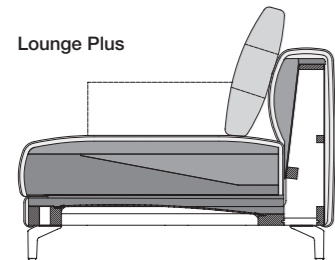

Lounge Deluxe