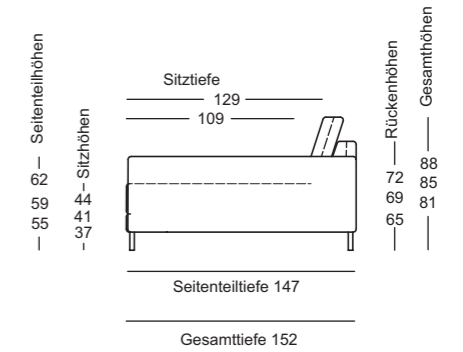

Sitzhöhen lieferbar

Lounge Plus

Lounge Deluxe

	Seitenteil schmal	Seitenteil breit
K-SOB NUVOLA/SB 168		
K-SOB NUVOLA/SB 189		
K-ASO NUVOLA/SB 105*		
K-ASO NUVOLA/SB 126*		
K-ASO NUVOLA/SB 147*		
K-ASO NUVOLA/SB 168*		
K-ASO NUVOLA/SB 189*		
K-E-ASO NUVOLA/SB 168*		
K-E-ASO NUVOLA/SB 189*		
K-ASO-PSZ NUVOLA/SB 147*		
K-ASS-PSZ NUVOLA/SB 105*		
K-XL-ASS-PSZ NUVOLA/SB 126*		
K-XL-ASO NUVOLA/SB 105*		
K-E-ARB NUVOLA/SB 126*		-
K-E-ARB NUVOLA/SB 147*		-
K-E-ARB NUVOLA/SB 168*		-
K-ARB NUVOLA/SB 189*		-
K-E-ARB NUVOLA/SB 189*		-

*Diese Elemente sind in ihrer linken Ausführung abgebildet. Sie sind aber auch gespiegelt in der rechten Ausführung verfügbar.

	Seitenteil schmal
K-EPT NUVOLA/SB 105*	
K-ARB NUVOLA/SB 105	
K-ARB NUVOLA/SB 126	
K-ARB NUVOLA/SB 147	
K-ARB NUVOLA/SB 168	
K-XL-ARB NUVOLA/SB 105	
K-UE-XL-ARB NUVOLA/SB 105	
A-SI NUVOLA/SB 107 x 87	

	Seitenteil breit
—	—
—	—
—	—
—	—
—	—
—	—
—	—
—	—
—	—

Seitenteil lang / schmal oder breit

XL-Modelle; Seitenteil lang / schmal oder breit

Passend

Rolf Benz 985

// Couchtisch

Maße: Höhe 35 cm:

› 80 x 80 cm:

Platte 1: 54 x 80 cm, Platte 2: 26 x 80 cm

› 120 x 80 cm:

Platte 1: 81 x 80 cm, Platte 2: 39 x 80 cm

› 140 x 100 cm:

Platte 1: 94 x 100 cm, Platte 2: 46 x 100 cm

// Beistelltisch

Maße:

› Massivholz: Höhe 45 cm: 80 x 39 cm