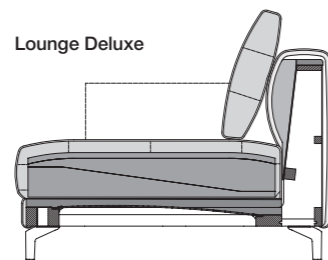

- // Sitzhöhen wahlweise:
 - › 37 cm (nur mit Kunststofffuß möglich)
 - › 41 cm (nur mit Aluminium Gussfuß möglich)
 - › 44 cm (nur mit Aluminium Gussfuß möglich)
- // Gussfuß Metall, wahlweise:
 - › Aluminium glatt pulverbeschichtet matt:
 - RAL 9017 Verkehrsschwarz
 - RAL 7022 Umbragrau
 - Marone metallic

- // Kunststofffuß
- ! **NUVOLA Lounge**
Hochwertiger, legerer Polsteraufbau mit wertentypischer Bildung von Wellen/Sitzabdrücken. Alle Maße sind Zirka-Angaben.
- NUVOLA Deluxe**
Hochwertiger, besonders legerer Polsteraufbau mit wertentypischer Bildung von Wellen/Sitzabdrücken – stärkeres Wellenbild gegebenenfalls bereits im Neuzustand. Alle Maße sind Zirka-Angaben und können bis zu ca. 4 cm – in Einzelfällen bei angeordneten Garnituren auch darüber hinaus – abweichen.

Sitzhöhen lieferbar

Lounge Plus

Lounge Deluxe

	Seitenteil schmal	Seitenteil breit
K-SOB NUVOLA/SB 168		
K-SOB NUVOLA/SB 189		
K-ASO NUVOLA/SB 105*		
K-ASO NUVOLA/SB 126*		
K-ASO NUVOLA/SB 147*		
K-ASO NUVOLA/SB 168*		
K-ASO NUVOLA/SB 189*		
K-E-ASO NUVOLA/SB 168*		
K-E-ASO NUVOLA/SB 189*		
K-ASO-PSZ NUVOLA/SB 147*		
K-ASS-PSZ NUVOLA/SB 105*		
K-XL-ASS-PSZ NUVOLA/SB 126*		
K-XL-ASO NUVOLA/SB 105*		
K-E-ARB NUVOLA/SB 126*		-
K-E-ARB NUVOLA/SB 147*		-
K-E-ARB NUVOLA/SB 168*		-
K-ARB NUVOLA/SB 189*		-
K-E-ARB NUVOLA/SB 189*		-