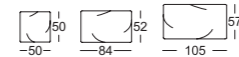

Rückenkissen