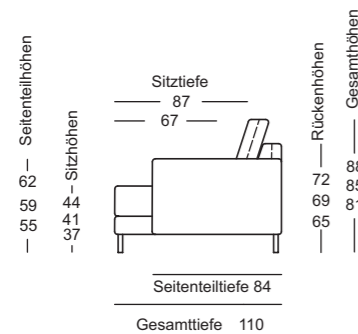

Platte 1: 54 x 80 cm, Platte 2: 26 x 80 cm

› 120 x 80 cm:

Platte 1: 81 x 80 cm, Platte 2: 39 x 80 cm

› 140 x 100 cm:

Platte 1: 94 x 100 cm, Platte 2: 46 x 100 cm

// Beistelltisch

Maße:

› Massivholz: Höhe 45 cm: 80 x 39 cm

Hohes Rückenkissen mit Rolle

Hohes Rückenkissen mit Rolle verstellbar

Polsterkissen

Seitenteil kurz / schmal oder breit

XL-Modelle; Seitenteil kurz / schmal oder breit

Passend

Rolf Benz **987**

// Ablagetisch/Koppeltisch

Maße:

Höhe 35 oder 38 cm: 103 x 40 cm

// Regal

Maße:

Höhe 55 oder 58 cm: 103 x 30 cm

// Platte:

- › Massivholz, farblos lackiert:
Eiche, Eiche schwarz gebeizt,
Nussbaum amerikanisch
- › Naturstein, geledert:
Graphit Brown, Carrara