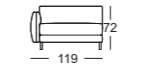

Lounge Plus

Lounge Deluxe

Side element narrow

Side element wide

K-SOB NUVOLA/SB 168

K-SOB NUVOLA/SB 189

K-ASO NUVOLA/SB 105\*

K-ASO NUVOLA/SB 126\*