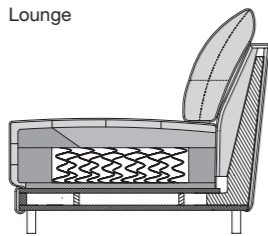

// **Sitzkomfort „Lounge“**

Komfortschicht im Sitz aus gekammerter Matte in Stäbchen-/Faser-Füllung

// Rückenauflage aus Polyurethanschaum

// Komfortschicht im Rücken aus Polyestervlies

// Kissen in Daunencharakter, in Kammern gearbeitet mit einer Füllung aus Schaumstoffstäbchen und Polyesterfasern

! **Onda Lounge:**

■ Hochwertiger, besonders legerer Polsteraufbau mit wertypischer Bildung von Wellen/Sitzabdrücken - stärkeres Wellenbild gegebenenfalls bereits im Neuzustand. Alle Maße sind Zirka-Angaben.

Sitzhöhen lieferbar

Classic

Lounge

Abschlussessel*

Anreihsofa*

Eck-Anreihsofa*

Übertiefe-Abschlussessel*

Abschlussessel mit Polstersitz*