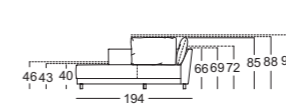

Sitzhöhen lieferbar

Classic

Lounge

Abschlussessel*

Anreihsofa*

Eck-Anreihsofa*

Übertiefe-Abschlussessel*

Abschlussessel mit Polstersitz*