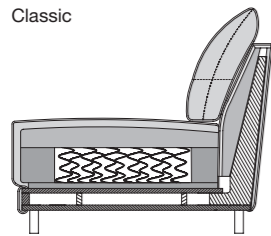

// **Sitzkomfort „Lounge“**

Komfortschicht im Sitz aus gekammerter Matte in Stäbchen-/Faser-Füllung

// Rückenauflage aus Polyurethanschaum

// Komfortschicht im Rücken aus Polyestervlies

// Kissen in Daunencharakter, in Kammern gearbeitet mit einer Füllung aus Schaumstoffstäbchen und Polyesterfasern

// Einzelfuß Metall, wahlweise:

- › Stahl Glanzchrom
- › Stahl Mattchrom

// Massivholz, farblos lackiert, wahlweise:

- › Eiche
- › Eiche schwarz gebeizt

! **Onda Classic:**

■ Hochwertiger, legerer Polsteraufbau mit wertypischer Bildung von Wellen/Sitzabdrücken. Alle Maße sind Zirka-Angaben.

! **Onda Lounge:**

■ Hochwertiger, besonders legerer Polsteraufbau mit wertypischer Bildung von Wellen/Sitzabdrücken - stärkeres Wellenbild gegebenenfalls bereits im Neuzustand. Alle Maße sind Zirka-Angaben.

Sitzhöhen lieferbar

Classic

Lounge

Abschlussessel*

Anreihsofa*

Eck-Anreihsofa*

Übertiefe-Abschlussessel*

Abschlussessel mit Polstersitz*