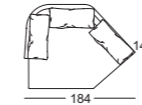

Zithoogtes leverbaar

Classic

Lounge

Eindelement\*

Aanbouwbank\*

Hoek-aanbouwbank\*

Eindelement met extra diepte\*

Eindelement met gestoffeerde zitting\*