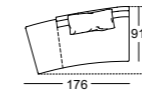

Aanbouwbank met gestoffeerde zitting, rond*