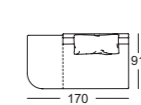

Aanbouwbank met gestoffeerde zitting*