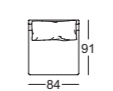

Zithoogtes leverbaar

Classic

Lounge

Eindelement\*

Aanbouwbank\*

Hoek-aanbouwbank\*

Eindelement met extra diepte\*

Eindelement met gestoffeerde zitting\*

Aanbouwbank met gestoffeerde zitting\*

Aanbouwbank met gestoffeerde zitting, rond\*

Aanbouwbank, rond

Aanbouwbank

Aanbouw-element

Stoffering met ronde hoeken

Hoekelement

Voetenbank