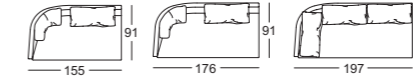

Zithoogtes leverbaar

Classic

Lounge

Eindelement\*

Aanbouwbank\*

Hoek-aanbouwbank\*

Eindelement met extra diepte\*

Eindelement met gestoffeerde zitting\*