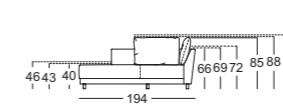

Zithoogtes leverbaar

Classic

Lounge

Eindelement\*

Aanbouwbank\*

Hoek-aanbouwbank\*

Eindelement met extra diepte\*

Eindelement met gestoffeerde zitting\*