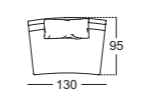

Aanbouwbank met gestoffeerde zitting, rond*

Aanbouwbank, rond