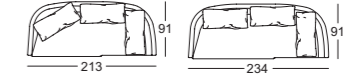

Zithoogtes leverbaar

Classic

Lounge

Eindelement\*

Aanbouwbank\*

Hoek-aanbouwbank\*

Eindelement met extra diepte\*

Eindelement met gestoffeerde zitting\*