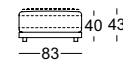

Rug hoog

Bank

Aanbouwbank*

Hoek-aanbouwbank

Aanbouwbank

Hoekelement

Voetenbank

*Deze elementen zijn als linker uitvoering afgebeeld, ze zijn echter ook in spiegelbeeld, in de rechter uitvoering leverbaar.