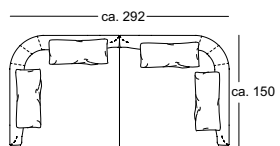

Aanbouwbank

Eindelement met
extra diepte*

Eindelement met
gestofferde zitting*

Hoekelement

Voetenbank

Rugkussen

Rugkussenmatten

*Deze elementen zijn als linker uitvoering afgebeeld, ze zijn echter ook in spiegelbeeld, in de rechter uitvoering leverbaar.

Combinatievoorbeelden:

K-ASO TONDO 186 li.
K-H-ESO TONDO 146
K-ARB-PSZ TONDO 172 re.
BI-RUK TONDO/66 3x
BI-H-RUK TONDO/78 2x

K-H-XL-ASO TONDO/146 li.
K-H-XL-ASO TONDO/146 re.
BI-RUK TONDO/78 4 x

K-H-UE-ASS TONDO/146 li.
PB TONDO/105
K-ASO TONDO/165 re.
BI-H-RUK TONDO/78 2x
BI-RUK TONDO/66 2x