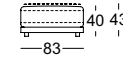

Rug hoog

Bank

Aanbouwbank*

Hoek-aanbouwbank

Aanbouwbank

Hoekelement

Voetenbank

*Deze elementen zijn als linker uitvoering afgebeeld, ze zijn echter ook in spiegelbeeld, in de rechter uitvoering leverbaar.