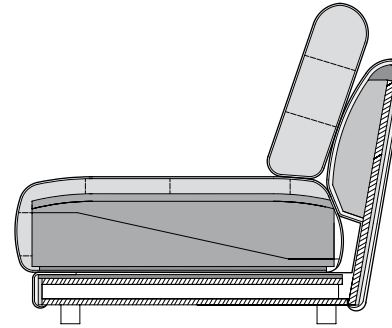

TECHNISCHE GEGEVENS

ROLF BENZ TONDO

**ROLF
BENZ**

Lounge Plus

- Houten binnenromp
- Zitting van hoogwaardig koudschuim, opgebouwd in lagen van verschillende dikten en hardheden die op elkaar zijn afgestemd, afgedekt met een hoes van polyestervlies en interactieve verenkernel
- Rugdeklaag van hoogwaardig polyurethaanschuim, bekleding met polyestervlies doorgestikt
- Rugkussen met donskarakter, verwerkt in zakjes met een vulling van 100 % microvezels
- Enkele poot metaal: Staal glad, gepoedercoat glanzend grafiet metallic, 5 cm en 8 cm hoog

Lounge Deluxe

- Houten binnenromp
- Zitting van hoogwaardig koudschuim, opgebouwd in lagen van verschillende dikten en hardheden die op elkaar zijn afgestemd, afgedekt met een mat, bestaande uit 60 % viscoseschuim en 40 % microvezels
- Rugdeklaag van hoogwaardig polyurethaanschuim, bekleding met polyestervlies doorgestikt
- Rugkussen met donskarakter, verwerkt in zakjes met een vulling van 100 % microvezels
- Enkele poot metaal: Staal glad, gepoedercoat glanzend grafiet metallic, 5 cm en 8 cm hoog

Zithoogtes leverbaar

! Ploovorming en zitafdrukken zijn vanwege comfort- en designredenen ook bij hoogwaardige gestoffeerde meubels van Rolf Benz niet te vermijden.
■ Alle afmetingen zijn bij benadering.