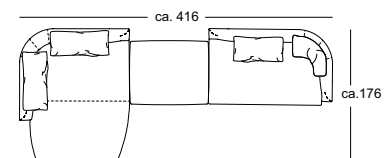

Aanbouwbank

Eindelement met
extra diepte*

Eindelement met
gestofferde zitting*

Hoekelement

Voetenbank

Rugkussen

Rugkussenmatten

*Deze elementen zijn als linker uitvoering afgebeeld, ze zijn echter ook in spiegelbeeld, in de rechter uitvoering leverbaar.

Combinatievoorbeelden:

K-ASO TONDO 186 li.
K-H-ESO TONDO 146
K-ARB-PSZ TONDO 172 re.
BI-RUK TONDO/66 3x
BI-H-RUK TONDO/78 2x

K-H-XL-ASO TONDO/146 li.
K-H-XL-ASO TONDO/146 re.
BI-RUK TONDO/78 4 x

K-H-UE-ASS TONDO/146 li.
PB TONDO/105
K-ASO TONDO/165 re.
BI-H-RUK TONDO/78 2x
BI-RUK TONDO/66 2x