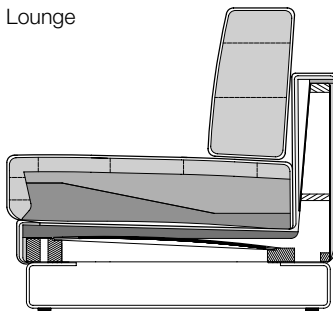

Classic /  
Lounge Plus

Lounge

- // Holz-Innengestell
- // Stahlwellen-Unterfederung
- // Sitzkomfort „Classic“  
Sitz aus Polyurethanschaum, schichtweise aufgebaut und in mehreren Höhen und Härten aufeinander abgestimmt, abgedeckt mit einer Polyester-Vlieshülle
- // Sitzkomfort „Lounge“  
Sitz aus Polyurethanschaum, schichtweise aufgebaut in verschiedenen Höhen und Härten aufeinander abgestimmt, abgedeckt mit einer Matte in Daunencharakter, die in Kammern gearbeitet und mit Schaumstoffstäbchen und Polyesterfasern gefüllt ist
- // Sitzkomfort „Lounge Plus“  
Sitz aus Kaltschaum, schichtweise aufgebaut und in mehreren Höhen und Härten aufeinander abgestimmt, abgedeckt mit einer Polyester-Vlieshülle
- // Kissen in Daunencharakter, in Kammern gearbeitet mit einer Füllung aus Schaumstoffstäbchen und Polyesterfasern
- // Füße aus Metall oder Holz in verschiedenen Ausführungen

! Wellenbildung und Sitzspiegel sind aus Komfort- und Designgründen  
■ auch bei hochwertigen Rolf Benz Polstermöbeln nicht zu vermeiden.  
Alle Maße sind ca.-Angaben.

**SOB / ASO / E-ASO**

**ASS-PSZ / Ü-ASS-PSZ**

Seitenteil schmal

Seitenteil breit

Seitenteil verstellbar

SE VIDA

—

—

SOB VIDA/SB 126

SOB VIDA/SB 147