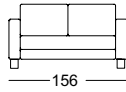

! Wellenbildung und Sitzspiegel sind aus Komfort- und Designgründen  
■ auch bei hochwertigen Rolf Benz Polstermöbeln nicht zu vermeiden.  
Alle Maße sind ca.-Angaben.

**SOB / ASO / E-ASO**

**ASS-PSZ / Ü-ASS-PSZ**

Seitenteil schmal

Seitenteil breit

Seitenteil verstellbar

SE VIDA

—

—

SOB VIDA/SB 126

SOB VIDA/SB 147

SOB VIDA/SB 168

SOB VIDA/SB 189

SOB VIDA/SB 210

ASO VIDA/SB 126\*

ASO VIDA/SB 147\*

ASO VIDA/SB 168\*

ASO VIDA/SB 189\*

ASO VIDA/SB 210\*