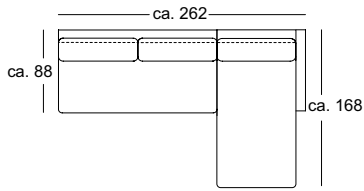

SOB VIDA/SB 168

SOB VIDA/SB 189

SOB VIDA/SB 210

ASO VIDA/SB 126\*

ASO VIDA/SB 147\*

ASO VIDA/SB 168\*

ASO VIDA/SB 189\*

ASO VIDA/SB 210\*

E-ASO VIDA/SB 168\*

E-ASO VIDA/SB 189\*

\*Diese Elemente sind in ihrer linken Ausführung abgebildet. Sie sind aber auch gespiegelt in der rechten Ausführung verfügbar.

\*Diese Elemente sind in ihrer linken Ausführung abgebildet. Sie sind aber auch gespiegelt in der rechten Ausführung verfügbar.

A-ARB SB 168/55 li.  
ASS-PSZ 84 re.

ASO SB 126/55 li.  
E-ASO SB 168/55 re.

ARB-PSZ 147 li.  
E-ARB 168 li.  
ASO 168 re.

Alle technischen Angaben zu den Möbelprogrammen basieren auf dem Zeitraum vor dem Druck, spätere Änderungen sind möglich. Alle Abmessungen sind Zirka-Maße. Die abgebildeten Polsterbezüge sind unverbindliche Beispiele und können drucktechnisch abweichen. Maßgebend für Ihre Auswahl sind immer die jeweils gültigen Rolf Benz Bezugskollektionen bei Ihrem Fachhändler.