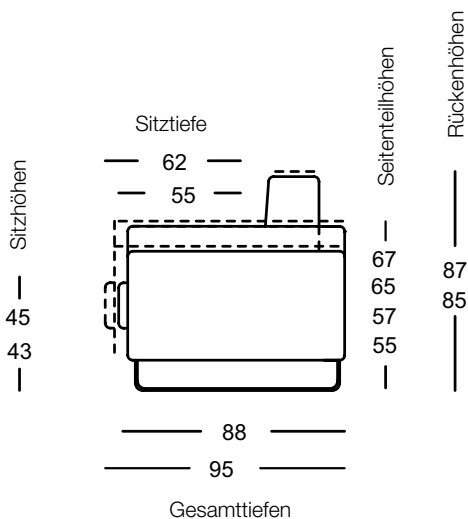

Classic /  
Lounge Plus

Lounge

- // Holz-Innengestell
- // Stahlwellen-Unterfederung
- // Sitzkomfort „Classic“  
Sitz aus Polyurethanschaum, schichtweise aufgebaut und in mehreren Höhen und Härten aufeinander abgestimmt, abgedeckt mit einer Polyester-Vlieshülle
- // Sitzkomfort „Lounge“  
Sitz aus Polyurethanschaum, schichtweise aufgebaut in verschiedenen Höhen und Härten aufeinander abgestimmt, abgedeckt mit einer Matte in Daunencharakter, die in Kammern gearbeitet und mit Schaumstoffstäbchen und Polyesterfasern gefüllt ist
- // Sitzkomfort „Lounge Plus“  
Sitz aus Kaltschaum, schichtweise aufgebaut und in mehreren Höhen und Härten aufeinander abgestimmt, abgedeckt mit einer Polyester-Vlieshülle
- // Kissen in Daunencharakter, in Kammern gearbeitet mit einer Füllung aus Schaumstoffstäbchen und Polyesterfasern
- // Füße aus Metall oder Holz in verschiedenen Ausführungen

! Wellenbildung und Sitzspiegel sind aus Komfort- und Designgründen  
■ auch bei hochwertigen Rolf Benz Polstermöbeln nicht zu vermeiden.  
Alle Maße sind ca.-Angaben.

**SOB / ASO / E-ASO**

**ASS-PSZ / Ü-ASS-PSZ**

Seitenteil schmal

Seitenteil breit

Seitenteil verstellbar

SE VIDA

—

—

SOB VIDA/SB 126

SOB VIDA/SB 147