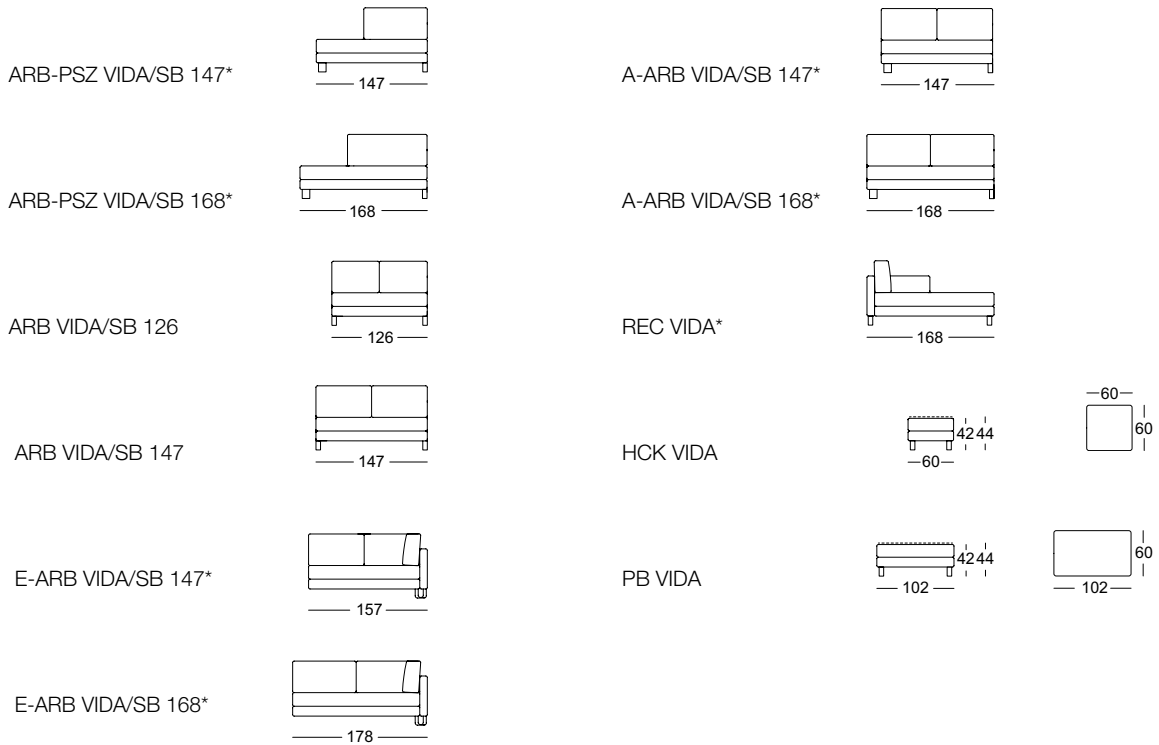

Seitenteil schmal

Seitenteil breit

Seitenteil verstellbar

SE VIDA

—

—

SOB VIDA/SB 126

SOB VIDA/SB 147

SOB VIDA/SB 168

SOB VIDA/SB 189

SOB VIDA/SB 210

ASO VIDA/SB 126\*

ASO VIDA/SB 147\*

ASO VIDA/SB 168\*

ASO VIDA/SB 189\*

ASO VIDA/SB 210\*

E-ASO VIDA/SB 168\*

E-ASO VIDA/SB 189\*

\*Diese Elemente sind in ihrer linken Ausführung abgebildet. Sie sind aber auch gespiegelt in der rechten Ausführung verfügbar.

\*Diese Elemente sind in ihrer linken Ausführung abgebildet. Sie sind aber auch gespiegelt in der rechten Ausführung verfügbar.