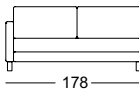

Seitenteil schmal

Seitenteil breit

Seitenteil verstellbar

SE VIDA

—

—

SOB VIDA/SB 126

SOB VIDA/SB 147

SOB VIDA/SB 168

SOB VIDA/SB 189

SOB VIDA/SB 210

ASO VIDA/SB 126\*

ASO VIDA/SB 147\*

ASO VIDA/SB 168\*

ASO VIDA/SB 189\*

ASO VIDA/SB 210\*

E-ASO VIDA/SB 168\*

E-ASO VIDA/SB 189\*

\*Diese Elemente sind in ihrer linken Ausführung abgebildet. Sie sind aber auch gespiegelt in der rechten Ausführung verfügbar.

\*Diese Elemente sind in ihrer linken Ausführung abgebildet. Sie sind aber auch gespiegelt in der rechten Ausführung verfügbar.