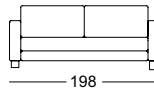

! Wellenbildung und Sitzspiegel sind aus Komfort- und Designgründen  
■ auch bei hochwertigen Rolf Benz Polstermöbeln nicht zu vermeiden.  
Alle Maße sind ca.-Angaben.

**SOB / ASO / E-ASO**

**ASS-PSZ / Ü-ASS-PSZ**

Seitenteil schmal

Seitenteil breit

Seitenteil verstellbar

SE VIDA

—

—

SOB VIDA/SB 126

SOB VIDA/SB 147

SOB VIDA/SB 168

SOB VIDA/SB 189

SOB VIDA/SB 210

ASO VIDA/SB 126\*

ASO VIDA/SB 147\*

ASO VIDA/SB 168\*

ASO VIDA/SB 189\*

ASO VIDA/SB 210\*