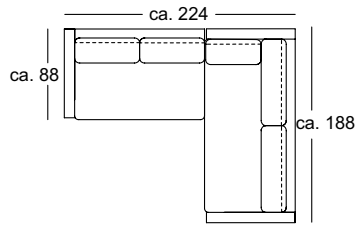

SOB VIDA/SB 168

SOB VIDA/SB 189

SOB VIDA/SB 210

ASO VIDA/SB 126\*

ASO VIDA/SB 147\*

ASO VIDA/SB 168\*

ASO VIDA/SB 189\*

ASO VIDA/SB 210\*

E-ASO VIDA/SB 168\*

E-ASO VIDA/SB 189\*

\*Diese Elemente sind in ihrer linken Ausführung abgebildet. Sie sind aber auch gespiegelt in der rechten Ausführung verfügbar.

\*Diese Elemente sind in ihrer linken Ausführung abgebildet. Sie sind aber auch gespiegelt in der rechten Ausführung verfügbar.

A-ARB SB 168/55 li.  
ASS-PSZ 84 re.

ASO SB 126/55 li.  
E-ASO SB 168/55 re.

ARB-PSZ 147 li.  
E-ARB 168 li.  
ASO 168 re.

Alle technischen Angaben zu den Möbelprogrammen basieren auf dem Zeitraum vor dem Druck, spätere Änderungen sind möglich. Alle Abmessungen sind Zirka-Maße. Die abgebildeten Polsterbezüge sind unverbindliche Beispiele und können drucktechnisch abweichen. Maßgebend für Ihre Auswahl sind immer die jeweils gültigen Rolf Benz Bezugskollektionen bei Ihrem Fachhändler.