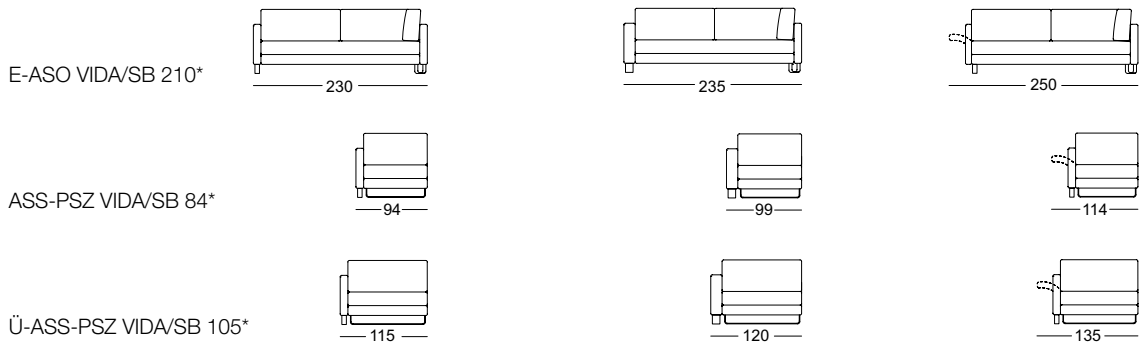

Seitenteil schmal

Seitenteil breit

Seitenteil verstellbar

SE VIDA

—

—

SOB VIDA/SB 126

SOB VIDA/SB 147

SOB VIDA/SB 168

SOB VIDA/SB 189

SOB VIDA/SB 210

ASO VIDA/SB 126\*

ASO VIDA/SB 147\*

ASO VIDA/SB 168\*

ASO VIDA/SB 189\*

ASO VIDA/SB 210\*

E-ASO VIDA/SB 168\*

E-ASO VIDA/SB 189\*

\*Diese Elemente sind in ihrer linken Ausführung abgebildet. Sie sind aber auch gespiegelt in der rechten Ausführung verfügbar.

\*Diese Elemente sind in ihrer linken Ausführung abgebildet. Sie sind aber auch gespiegelt in der rechten Ausführung verfügbar.