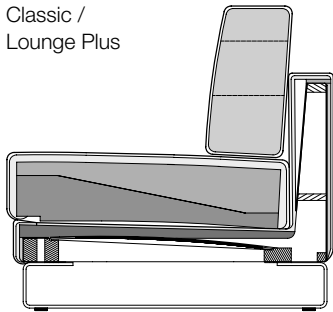

Classic /  
Lounge Plus

Lounge

- // Holz-Innengestell
- // Stahlwellen-Unterfederung
- // Sitzkomfort „Classic“  
Sitz aus Polyurethanschaum, schichtweise aufgebaut und in mehreren Höhen und Härten aufeinander abgestimmt, abgedeckt mit einer Polyester-Vlieshülle
- // Sitzkomfort „Lounge“  
Sitz aus Polyurethanschaum, schichtweise aufgebaut in verschiedenen Höhen und Härten aufeinander abgestimmt, abgedeckt mit einer Matte in Daunencharakter, die in Kammern gearbeitet und mit Schaumstoffstäbchen und Polyesterfasern gefüllt ist
- // Sitzkomfort „Lounge Plus“  
Sitz aus Kaltschaum, schichtweise aufgebaut und in mehreren Höhen und Härten aufeinander abgestimmt, abgedeckt mit einer Polyester-Vlieshülle
- // Kissen in Daunencharakter, in Kammern gearbeitet mit einer Füllung aus Schaumstoffstäbchen und Polyesterfasern
- // Füße aus Metall oder Holz in verschiedenen Ausführungen

! Wellenbildung und Sitzspiegel sind aus Komfort- und Designgründen  
■ auch bei hochwertigen Rolf Benz Polstermöbeln nicht zu vermeiden.  
Alle Maße sind ca.-Angaben.

**SOB / ASO / E-ASO**

**ASS-PSZ / Ü-ASS-PSZ**

Seitenteil schmal

Seitenteil breit

Seitenteil verstellbar

SE VIDA

—

—

SOB VIDA/SB 126

SOB VIDA/SB 147