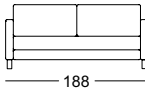

! Wellenbildung und Sitzspiegel sind aus Komfort- und Designgründen  
■ auch bei hochwertigen Rolf Benz Polstermöbeln nicht zu vermeiden.  
Alle Maße sind ca.-Angaben.

**SOB / ASO / E-ASO**

**ASS-PSZ / Ü-ASS-PSZ**

Seitenteil schmal

Seitenteil breit

Seitenteil verstellbar

SE VIDA

—

—

SOB VIDA/SB 126

SOB VIDA/SB 147

SOB VIDA/SB 168

SOB VIDA/SB 189

SOB VIDA/SB 210

ASO VIDA/SB 126\*

ASO VIDA/SB 147\*

ASO VIDA/SB 168\*

ASO VIDA/SB 189\*

ASO VIDA/SB 210\*