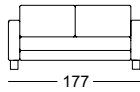

! Wellenbildung und Sitzspiegel sind aus Komfort- und Designgründen  
■ auch bei hochwertigen Rolf Benz Polstermöbeln nicht zu vermeiden.  
Alle Maße sind ca.-Angaben.

**SOB / ASO / E-ASO**

**ASS-PSZ / Ü-ASS-PSZ**

Seitenteil schmal

Seitenteil breit

Seitenteil verstellbar

SE VIDA

—

—

SOB VIDA/SB 126

SOB VIDA/SB 147

SOB VIDA/SB 168

SOB VIDA/SB 189

SOB VIDA/SB 210

ASO VIDA/SB 126\*

ASO VIDA/SB 147\*

ASO VIDA/SB 168\*

ASO VIDA/SB 189\*

ASO VIDA/SB 210\*