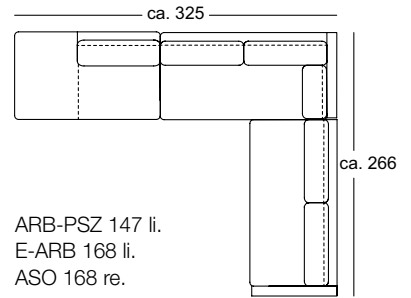

SOB VIDA/SB 168

SOB VIDA/SB 189

SOB VIDA/SB 210

ASO VIDA/SB 126\*

ASO VIDA/SB 147\*

ASO VIDA/SB 168\*

ASO VIDA/SB 189\*

ASO VIDA/SB 210\*

E-ASO VIDA/SB 168\*

E-ASO VIDA/SB 189\*

\*Diese Elemente sind in ihrer linken Ausführung abgebildet. Sie sind aber auch gespiegelt in der rechten Ausführung verfügbar.

\*Diese Elemente sind in ihrer linken Ausführung abgebildet. Sie sind aber auch gespiegelt in der rechten Ausführung verfügbar.

A-ARB SB 168/55 li.  
ASS-PSZ 84 re.

ASO SB 126/55 li.  
E-ASO SB 168/55 re.

ARB-PSZ 147 li.  
E-ARB 168 li.  
ASO 168 re.

Alle technischen Angaben zu den Möbelprogrammen basieren auf dem Zeitraum vor dem Druck, spätere Änderungen sind möglich. Alle Abmessungen sind Zirka-Maße. Die abgebildeten Polsterbezüge sind unverbindliche Beispiele und können drucktechnisch abweichen. Maßgebend für Ihre Auswahl sind immer die jeweils gültigen Rolf Benz Bezugskollektionen bei Ihrem Fachhändler.