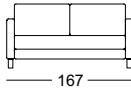

! Wellenbildung und Sitzspiegel sind aus Komfort- und Designgründen  
■ auch bei hochwertigen Rolf Benz Polstermöbeln nicht zu vermeiden.  
Alle Maße sind ca.-Angaben.

**SOB / ASO / E-ASO**

**ASS-PSZ / Ü-ASS-PSZ**

Seitenteil schmal

Seitenteil breit

Seitenteil verstellbar

SE VIDA

—

—

SOB VIDA/SB 126

SOB VIDA/SB 147

SOB VIDA/SB 168

SOB VIDA/SB 189

SOB VIDA/SB 210

ASO VIDA/SB 126\*

ASO VIDA/SB 147\*

ASO VIDA/SB 168\*

ASO VIDA/SB 189\*

ASO VIDA/SB 210\*