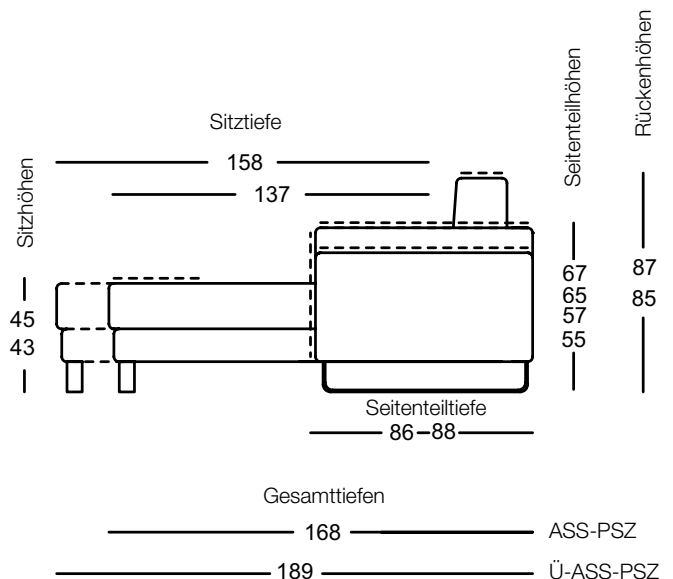

Classic /  
Lounge Plus

Lounge

- // Holz-Innengestell
- // Stahlwellen-Unterfederung
- // Sitzkomfort „Classic“  
Sitz aus Polyurethanschaum, schichtweise aufgebaut und in mehreren Höhen und Härten aufeinander abgestimmt, abgedeckt mit einer Polyester-Vlieshülle
- // Sitzkomfort „Lounge“  
Sitz aus Polyurethanschaum, schichtweise aufgebaut in verschiedenen Höhen und Härten aufeinander abgestimmt, abgedeckt mit einer Matte in Daunencharakter, die in Kammern gearbeitet und mit Schaumstoffstäbchen und Polyesterfasern gefüllt ist
- // Sitzkomfort „Lounge Plus“  
Sitz aus Kaltschaum, schichtweise aufgebaut und in mehreren Höhen und Härten aufeinander abgestimmt, abgedeckt mit einer Polyester-Vlieshülle
- // Kissen in Daunencharakter, in Kammern gearbeitet mit einer Füllung aus Schaumstoffstäbchen und Polyesterfasern
- // Füße aus Metall oder Holz in verschiedenen Ausführungen

! Wellenbildung und Sitzspiegel sind aus Komfort- und Designgründen  
■ auch bei hochwertigen Rolf Benz Polstermöbeln nicht zu vermeiden.  
Alle Maße sind ca.-Angaben.

**SOB / ASO / E-ASO**

**ASS-PSZ / Ü-ASS-PSZ**

Seitenteil schmal

Seitenteil breit

Seitenteil verstellbar

SE VIDA

—

—

SOB VIDA/SB 126

SOB VIDA/SB 147