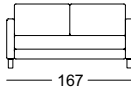

**ASS-PSZ / Ü-ASS-PSZ**

Side element narrow

Side element wide

Adjustable side element

SE VIDA

—

—

SOB VIDA/SB 126

SOB VIDA/SB 147

SOB VIDA/SB 168

SOB VIDA/SB 189

SOB VIDA/SB 210

ASO VIDA/SB 126\*

ASO VIDA/SB 147\*

ASO VIDA/SB 168\*

ASO VIDA/SB 189\*