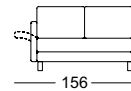

Zijdeel smal

Zijdeel breed

Zijdeel verstelbaar

SE VIDA

—

—

SOB VIDA/SB 126

SOB VIDA/SB 147

SOB VIDA/SB 168

SOB VIDA/SB 189

SOB VIDA/SB 210

ASO VIDA/SB 126*

ASO VIDA/SB 147*

ASO VIDA/SB 168*

ASO VIDA/SB 189*

ASO VIDA/SB 210*

E-ASO VIDA/SB 168*

E-ASO VIDA/SB 189*

* Deze elementen zijn als linker uitvoering afgebeeld, ze zijn echter ook in spiegelbeeld, in de rechter uitvoering leverbaar.

* Deze elementen zijn als linker uitvoering afgebeeld, ze zijn echter ook in spiegelbeeld, in de rechter uitvoering leverbaar.