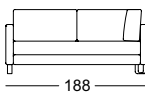

Zijdeel smal

Zijdeel breed

Zijdeel verstelbaar

SE VIDA

—

—

SOB VIDA/SB 126

SOB VIDA/SB 147

SOB VIDA/SB 168

SOB VIDA/SB 189

SOB VIDA/SB 210

ASO VIDA/SB 126*

ASO VIDA/SB 147*

ASO VIDA/SB 168*

ASO VIDA/SB 189*

ASO VIDA/SB 210*

E-ASO VIDA/SB 168*

E-ASO VIDA/SB 189*

* Deze elementen zijn als linker uitvoering afgebeeld, ze zijn echter ook in spiegelbeeld, in de rechter uitvoering leverbaar.

* Deze elementen zijn als linker uitvoering afgebeeld, ze zijn echter ook in spiegelbeeld, in de rechter uitvoering leverbaar.