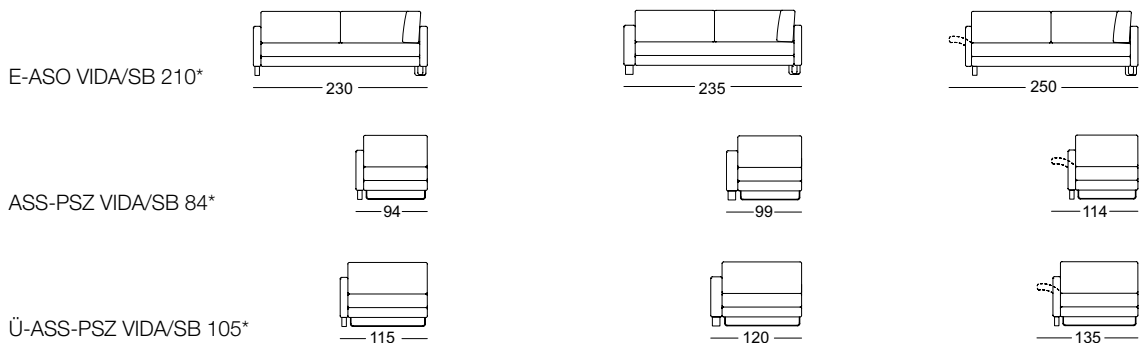

Zijdeel smal

Zijdeel breed

Zijdeel verstelbaar

SE VIDA

—

—

SOB VIDA/SB 126

SOB VIDA/SB 147

SOB VIDA/SB 168

SOB VIDA/SB 189

SOB VIDA/SB 210

ASO VIDA/SB 126*

ASO VIDA/SB 147*

ASO VIDA/SB 168*

ASO VIDA/SB 189*

ASO VIDA/SB 210*

E-ASO VIDA/SB 168*

E-ASO VIDA/SB 189*

* Deze elementen zijn als linker uitvoering afgebeeld, ze zijn echter ook in spiegelbeeld, in de rechter uitvoering leverbaar.

* Deze elementen zijn als linker uitvoering afgebeeld, ze zijn echter ook in spiegelbeeld, in de rechter uitvoering leverbaar.