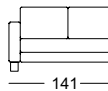

Zijdeel smal

Zijdeel breed

Zijdeel verstelbaar

SE VIDA

—

—

SOB VIDA/SB 126

SOB VIDA/SB 147

SOB VIDA/SB 168

SOB VIDA/SB 189

SOB VIDA/SB 210

ASO VIDA/SB 126*

ASO VIDA/SB 147*

ASO VIDA/SB 168*

ASO VIDA/SB 189*

ASO VIDA/SB 210*

E-ASO VIDA/SB 168*

E-ASO VIDA/SB 189*

* Deze elementen zijn als linker uitvoering afgebeeld, ze zijn echter ook in spiegelbeeld, in de rechter uitvoering leverbaar.

* Deze elementen zijn als linker uitvoering afgebeeld, ze zijn echter ook in spiegelbeeld, in de rechter uitvoering leverbaar.