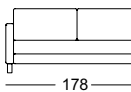

Zijdeel smal

Zijdeel breed

Zijdeel verstelbaar

SE VIDA

—

—

SOB VIDA/SB 126

SOB VIDA/SB 147

SOB VIDA/SB 168

SOB VIDA/SB 189

SOB VIDA/SB 210

ASO VIDA/SB 126*

ASO VIDA/SB 147*

ASO VIDA/SB 168*

ASO VIDA/SB 189*

ASO VIDA/SB 210*

E-ASO VIDA/SB 168*

E-ASO VIDA/SB 189*

* Deze elementen zijn als linker uitvoering afgebeeld, ze zijn echter ook in spiegelbeeld, in de rechter uitvoering leverbaar.

* Deze elementen zijn als linker uitvoering afgebeeld, ze zijn echter ook in spiegelbeeld, in de rechter uitvoering leverbaar.