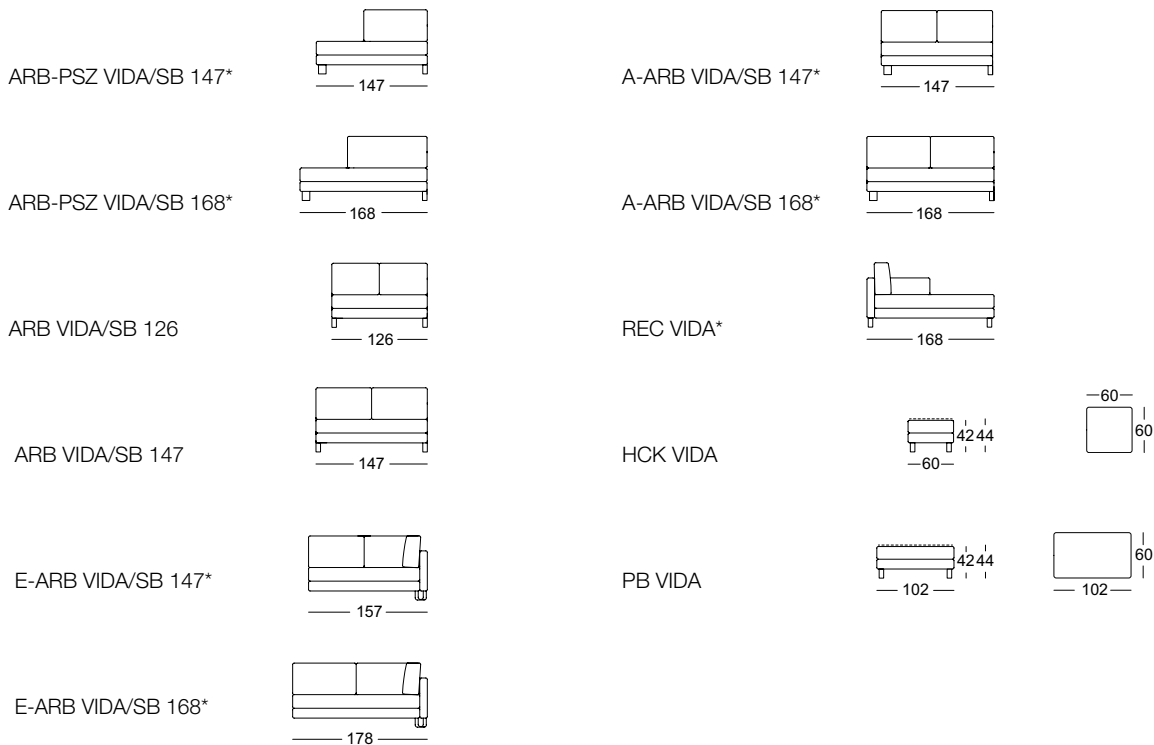

Zijdeel smal

Zijdeel breed

Zijdeel verstelbaar

SE VIDA

—

—

SOB VIDA/SB 126

SOB VIDA/SB 147

SOB VIDA/SB 168

SOB VIDA/SB 189

SOB VIDA/SB 210

ASO VIDA/SB 126*

ASO VIDA/SB 147*

ASO VIDA/SB 168*

ASO VIDA/SB 189*

ASO VIDA/SB 210*

E-ASO VIDA/SB 168*

E-ASO VIDA/SB 189*

* Deze elementen zijn als linker uitvoering afgebeeld, ze zijn echter ook in spiegelbeeld, in de rechter uitvoering leverbaar.

* Deze elementen zijn als linker uitvoering afgebeeld, ze zijn echter ook in spiegelbeeld, in de rechter uitvoering leverbaar.