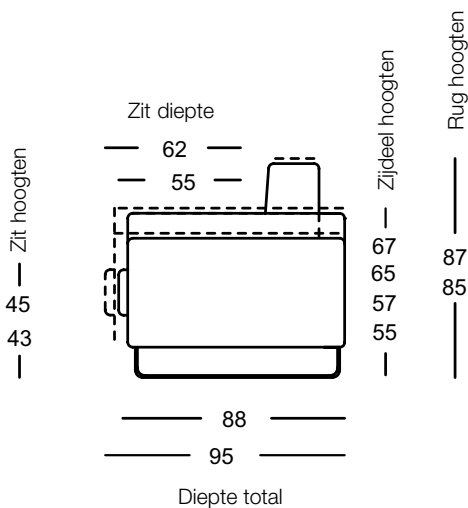

! Plooivorming en zitspiegel zijn vanwege comfort- en designredenen ook bij hoogwaardige, gestoffeerde Rolf Benz meubels niet te vermijden. Alle maten zijn circa-maten.

SOB / ASO / E-ASO

ASS-PSZ / Ü-ASS-PSZ

Zijdeel smal

Zijdeel breed

Zijdeel verstelbaar

SE VIDA

—

—

SOB VIDA/SB 126

SOB VIDA/SB 147