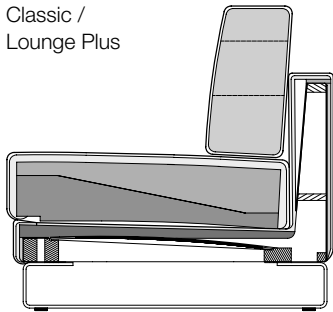

Classic /
Lounge Plus

Lounge

- // Houten binnenframe
- // Stalen ondervering
- // Zitcomfort "Classic"
Zitting van hoogwaardig polyurethaanschuim, opgebouwd in lagen van verschillende dikten en hardheden die op elkaar zijn afgestemd, afgedekt met een polyestervlieshoes
- // Zitcomfort "Lounge"
Zitting van polyurethaanschuim, opgebouwd in lagen van verschillende dikten en hardheden die op elkaar zijn afgestemd, afgedekt met een mat met donskarakter, met in zakjes geplaatste vulling van hoogwaardige schuimstofstaafjes en polyestervezels
- // Zitcomfort "Lounge Plus"
Zitting van koudschuim, opgebouwd in lagen van verschillende dikten en hardheden die op elkaar zijn afgestemd, afgedekt met een polyestervlieshoes
- // Kussens met donskarakter, met in zakjes geplaatste vulling van schuimstofstaafjes en polyestervezels
- // Poten van metaal of hout in verschillende uitvoeringen

! Plooivorming en zitspiegel zijn vanwege comfort- en designredenen ook bij hoogwaardige, gestoffeerde Rolf Benz meubels niet te vermijden. Alle maten zijn circa-maten.

SOB / ASO / E-ASO

ASS-PSZ / Ü-ASS-PSZ

Zijdeel smal

Zijdeel breed

Zijdeel verstelbaar

SE VIDA

—

—

SOB VIDA/SB 126

SOB VIDA/SB 147