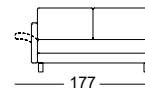

Zijdeel smal

Zijdeel breed

Zijdeel verstelbaar

SE VIDA

—

—

SOB VIDA/SB 126

SOB VIDA/SB 147

SOB VIDA/SB 168

SOB VIDA/SB 189

SOB VIDA/SB 210

ASO VIDA/SB 126*

ASO VIDA/SB 147*

ASO VIDA/SB 168*

ASO VIDA/SB 189*

ASO VIDA/SB 210*

E-ASO VIDA/SB 168*

E-ASO VIDA/SB 189*

* Deze elementen zijn als linker uitvoering afgebeeld, ze zijn echter ook in spiegelbeeld, in de rechter uitvoering leverbaar.

* Deze elementen zijn als linker uitvoering afgebeeld, ze zijn echter ook in spiegelbeeld, in de rechter uitvoering leverbaar.