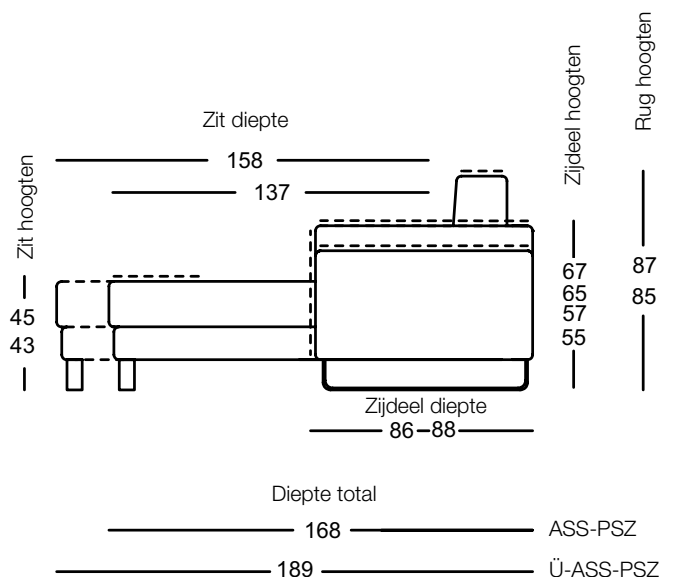

! Plooivorming en zitspiegel zijn vanwege comfort- en designredenen ook bij hoogwaardige, gestoffeerde Rolf Benz meubels niet te vermijden. Alle maten zijn circa-maten.

SOB / ASO / E-ASO

ASS-PSZ / Ü-ASS-PSZ

Zijdeel smal

Zijdeel breed

Zijdeel verstelbaar

SE VIDA

—

—

SOB VIDA/SB 126

SOB VIDA/SB 147