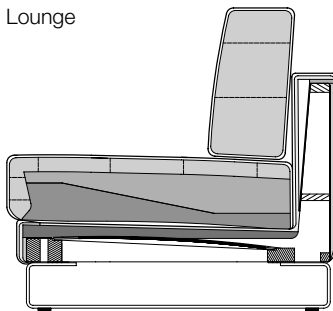

Classic /
Lounge Plus

Lounge

- // Houten binnenframe
- // Stalen ondervering
- // Zitcomfort "Classic"
Zitting van hoogwaardig polyurethaanschuim, opgebouwd in lagen van verschillende dikten en hardheden die op elkaar zijn afgestemd, afgedekt met een polyestervlieshoes
- // Zitcomfort "Lounge"
Zitting van polyurethaanschuim, opgebouwd in lagen van verschillende dikten en hardheden die op elkaar zijn afgestemd, afgedekt met een mat met donskarakter, met in zakjes geplaatste vulling van hoogwaardige schuimstofstaafjes en polyestervezels
- // Zitcomfort "Lounge Plus"
Zitting van koudschuim, opgebouwd in lagen van verschillende dikten en hardheden die op elkaar zijn afgestemd, afgedekt met een polyestervlieshoes
- // Kussens met donskarakter, met in zakjes geplaatste vulling van schuimstofstaafjes en polyestervezels
- // Poten van metaal of hout in verschillende uitvoeringen

! Plooivorming en zitspiegel zijn vanwege comfort- en designredenen ook bij hoogwaardige, gestoffeerde Rolf Benz meubels niet te vermijden. Alle maten zijn circa-maten.

SOB / ASO / E-ASO

ASS-PSZ / Ü-ASS-PSZ

Zijdeel smal

Zijdeel breed

Zijdeel verstelbaar

SE VIDA

—

—

SOB VIDA/SB 126

SOB VIDA/SB 147