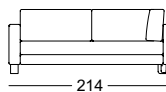

Zijdeel smal

Zijdeel breed

Zijdeel verstelbaar

SE VIDA

—

—

SOB VIDA/SB 126

SOB VIDA/SB 147

SOB VIDA/SB 168

SOB VIDA/SB 189

SOB VIDA/SB 210

ASO VIDA/SB 126*

ASO VIDA/SB 147*

ASO VIDA/SB 168*

ASO VIDA/SB 189*

ASO VIDA/SB 210*

E-ASO VIDA/SB 168*

E-ASO VIDA/SB 189*

* Deze elementen zijn als linker uitvoering afgebeeld, ze zijn echter ook in spiegelbeeld, in de rechter uitvoering leverbaar.

* Deze elementen zijn als linker uitvoering afgebeeld, ze zijn echter ook in spiegelbeeld, in de rechter uitvoering leverbaar.