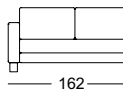

Zijdeel smal

Zijdeel breed

Zijdeel verstelbaar

SE VIDA

—

—

SOB VIDA/SB 126

SOB VIDA/SB 147

SOB VIDA/SB 168

SOB VIDA/SB 189

SOB VIDA/SB 210

ASO VIDA/SB 126*

ASO VIDA/SB 147*

ASO VIDA/SB 168*

ASO VIDA/SB 189*

ASO VIDA/SB 210*

E-ASO VIDA/SB 168*

E-ASO VIDA/SB 189*

* Deze elementen zijn als linker uitvoering afgebeeld, ze zijn echter ook in spiegelbeeld, in de rechter uitvoering leverbaar.

* Deze elementen zijn als linker uitvoering afgebeeld, ze zijn echter ook in spiegelbeeld, in de rechter uitvoering leverbaar.