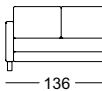

Zijdeel smal

Zijdeel breed

Zijdeel verstelbaar

SE VIDA

—

—

SOB VIDA/SB 126

SOB VIDA/SB 147

SOB VIDA/SB 168

SOB VIDA/SB 189

SOB VIDA/SB 210

ASO VIDA/SB 126*

ASO VIDA/SB 147*

ASO VIDA/SB 168*

ASO VIDA/SB 189*

ASO VIDA/SB 210*

E-ASO VIDA/SB 168*

E-ASO VIDA/SB 189*

* Deze elementen zijn als linker uitvoering afgebeeld, ze zijn echter ook in spiegelbeeld, in de rechter uitvoering leverbaar.

* Deze elementen zijn als linker uitvoering afgebeeld, ze zijn echter ook in spiegelbeeld, in de rechter uitvoering leverbaar.