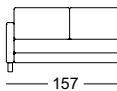

Zijdeel smal

Zijdeel breed

Zijdeel verstelbaar

SE VIDA

—

—

SOB VIDA/SB 126

SOB VIDA/SB 147

SOB VIDA/SB 168

SOB VIDA/SB 189

SOB VIDA/SB 210

ASO VIDA/SB 126*

ASO VIDA/SB 147*

ASO VIDA/SB 168*

ASO VIDA/SB 189*

ASO VIDA/SB 210*

E-ASO VIDA/SB 168*

E-ASO VIDA/SB 189*

* Deze elementen zijn als linker uitvoering afgebeeld, ze zijn echter ook in spiegelbeeld, in de rechter uitvoering leverbaar.

* Deze elementen zijn als linker uitvoering afgebeeld, ze zijn echter ook in spiegelbeeld, in de rechter uitvoering leverbaar.