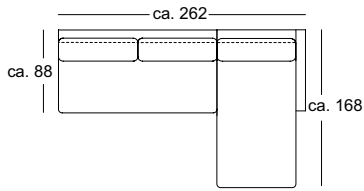

SOB VIDA/SB 168

SOB VIDA/SB 189

SOB VIDA/SB 210

ASO VIDA/SB 126*

ASO VIDA/SB 147*

ASO VIDA/SB 168*

ASO VIDA/SB 189*

ASO VIDA/SB 210*

E-ASO VIDA/SB 168*

E-ASO VIDA/SB 189*

* Deze elementen zijn als linker uitvoering afgebeeld, ze zijn echter ook in spiegelbeeld, in de rechter uitvoering leverbaar.

* Deze elementen zijn als linker uitvoering afgebeeld, ze zijn echter ook in spiegelbeeld, in de rechter uitvoering leverbaar.

A-ARB SB 168/55 li.
ASS-PSZ 84 re.

ASO SB 126/55 li.
E-ASO SB 168/55 re.

ARB-PSZ 147 li.
E-ARB 168 li.
ASO 168 re.

Alle technische specificaties met betrekking tot de meubelprogramma's waren actueel op het tijdstip waarop e.e.a. ter perse ging; eventuele latere wijzigingen voorbehouden. Alle afmetingen zijn bij benadering. De afgebeelde bekledingsstoffen zijn louter ter illustratie en kunnen afwijken van het origineel t.g.v. het drukprocédé. Basis voor uw keuze is steeds de actueel beschikbare Rolf Benz collectie bij uw vakhandel.