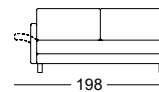

Zijdeel smal

Zijdeel breed

Zijdeel verstelbaar

SE VIDA

—

—

SOB VIDA/SB 126

SOB VIDA/SB 147

SOB VIDA/SB 168

SOB VIDA/SB 189

SOB VIDA/SB 210

ASO VIDA/SB 126*

ASO VIDA/SB 147*

ASO VIDA/SB 168*

ASO VIDA/SB 189*

ASO VIDA/SB 210*

E-ASO VIDA/SB 168*

E-ASO VIDA/SB 189*

* Deze elementen zijn als linker uitvoering afgebeeld, ze zijn echter ook in spiegelbeeld, in de rechter uitvoering leverbaar.

* Deze elementen zijn als linker uitvoering afgebeeld, ze zijn echter ook in spiegelbeeld, in de rechter uitvoering leverbaar.