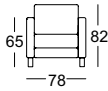

! Plooivorming en zitspiegel zijn vanwege comfort- en designredenen ook bij hoogwaardige, gestoffeerde Rolf Benz meubels niet te vermijden. Alle maten zijn circa-maten.

SOB / ASO / E-ASO

ASS-PSZ / Ü-ASS-PSZ

Zijdeel smal

Zijdeel breed

Zijdeel verstelbaar

SE VIDA

—

—

SOB VIDA/SB 126

SOB VIDA/SB 147