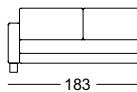

Zijdeel smal

Zijdeel breed

Zijdeel verstelbaar

SE VIDA

—

—

SOB VIDA/SB 126

SOB VIDA/SB 147

SOB VIDA/SB 168

SOB VIDA/SB 189

SOB VIDA/SB 210

ASO VIDA/SB 126*

ASO VIDA/SB 147*

ASO VIDA/SB 168*

ASO VIDA/SB 189*

ASO VIDA/SB 210*