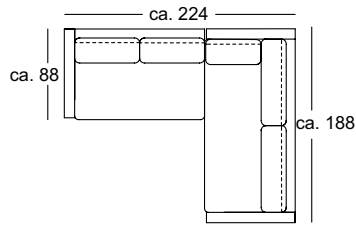

SOB VIDA/SB 168

SOB VIDA/SB 189

SOB VIDA/SB 210

ASO VIDA/SB 126*

ASO VIDA/SB 147*

ASO VIDA/SB 168*

ASO VIDA/SB 189*

ASO VIDA/SB 210*

E-ASO VIDA/SB 168*

E-ASO VIDA/SB 189*

* Deze elementen zijn als linker uitvoering afgebeeld, ze zijn echter ook in spiegelbeeld, in de rechter uitvoering leverbaar.

* Deze elementen zijn als linker uitvoering afgebeeld, ze zijn echter ook in spiegelbeeld, in de rechter uitvoering leverbaar.

A-ARB SB 168/55 li.
ASS-PSZ 84 re.

ASO SB 126/55 li.
E-ASO SB 168/55 re.

ARB-PSZ 147 li.
E-ARB 168 li.
ASO 168 re.

Alle technische specificaties met betrekking tot de meubelprogramma's waren actueel op het tijdstip waarop e.e.a. ter perse ging; eventuele latere wijzigingen voorbehouden. Alle afmetingen zijn bij benadering. De afgebeelde bekledingsstoffen zijn louter ter illustratie en kunnen afwijken van het origineel t.g.v. het drukprocédé. Basis voor uw keuze is steeds de actueel beschikbare Rolf Benz collectie bij uw vakhandel.