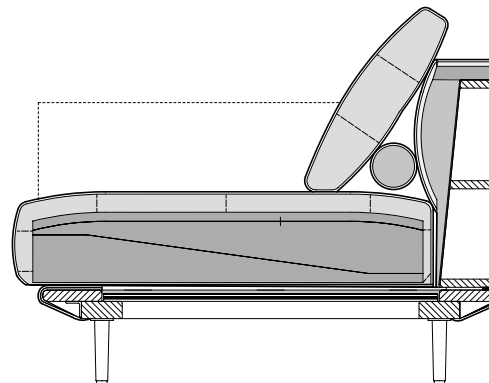

- Houten binnenromp
- Onderverving: Glasvezelversterkte verende kunststoflatten

Zitcomfort „Lounge Plus“

- Zitting van hoogwaardig koudschuim, opgebouwd in lagen van verschillende dikten en hardheden die op elkaar zijn afgestemd, afgedekt met een hoes van polyestervlies

High-quality, casual upholstery that forms waves/leaves indentations that are typical of the material. All measurements are approximate.

Zitcomfort „Lounge Deluxe“

- Zitting van hoogwaardig koudschuim, opgebouwd in lagen, afgedekt met een mat bestaande uit 20% viscoseschuim en 80% microvezels en een hoes van polyestervlies

Hoogwaardige, bijzonder nonchalante stofferingsopbouw met producttypische vorming van plooiën en zitafdrukken - duidelijker plooibeeld eventueel al in nieuwe toestand. Alle afmetingen zijn circa-maten en kunnen tot ca. 4 cm afwijken - in afzonderlijke gevallen kan dit bij gekoppelde bankstellen zelfs nog meer zijn.

- Rugopbouw van polyurethaanschium
- Rugleuningbekleding met doorgestikt polyestervlies
- Stofferingsafdekking opgelijmd polyestervlies
- Rugkussen met donskarakter, verwerkt in zakjes met een vulling van 100 % microvezels
- Zithoogte naar keuze 41 cm of 44 cm
- Gegoten poot metaal naar keuze:
  - RAL 9017 verkeerszwart
  - RAL 7022 umbragrijs

Zithoogtes leverbaar

**ROLF
BENZ**