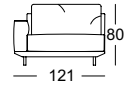

- Rugopbouw van polyurethaanschium
- Rugleuningbekleding met doorgestikt polyestervlies
- Stofferingsafdekking opgelijmd polyestervlies
- Rugkussen met donskarakter, verwerkt in zakjes met een vulling van 100 % microvezels
- Zithoogte naar keuze 41 cm of 44 cm
- Gegoten poot metaal naar keuze:
 - RAL 9017 verkeerszwart
 - RAL 7022 umbragrijs

Zithoogtes leverbaar

**ROLF
BENZ**

Bank

Aanbouwbank*

Hoek-aanbouw-
bank*

Aanbouwbank met voetenbank*

Aanbouw-
eindelement*

Eindelement met
gestofferde zitting
aan de voorkant*