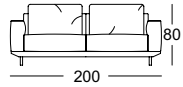

Bank

Aanbouwbank*

Hoek-aanbouw-
bank*

Aanbouwbank met voetenbank*

Aanbouw-
eindelement*

Eindelement met
gestofferde zitting
aan de voorkant*

Aanbouwbank met
voetenbank*

Aanbouwbank met
gestofferde zitting*

Hoek-aanbouw-
bank*

Hoek-aanbouwbank
met voetenbank*

Voetenbankje

Lage
rugkus-
sen

Rug-
kussen
hoog

Rol hoog

*Deze elementen zijn als linker uitvoering afgebeeld, ze zijn echter ook in spiegelbeeld, in de rechter uitvoering leverbaar.