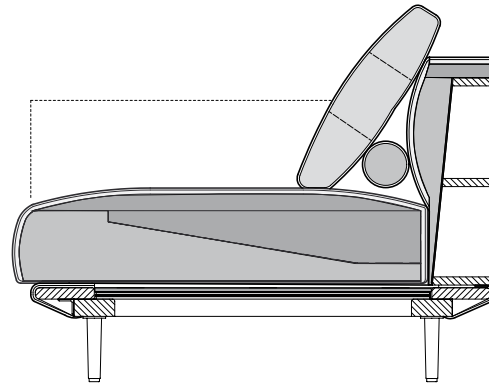

- Houten binnenromp
- Onderverving: Glasvezelversterkte verende kunststoflatten

Zitcomfort „Lounge Plus“

- Zitting van hoogwaardig koudschuim, opgebouwd in lagen van verschillende dikten en hardheden die op elkaar zijn afgestemd, afgedekt met een hoes van polyestervlies

High-quality, casual upholstery that forms waves/leaves indentations that are typical of the material. All measurements are approximate.

Zitcomfort „Lounge Deluxe“

- Zitting van hoogwaardig koudschuim, opgebouwd in lagen, afgedekt met een mat bestaande uit 20% viscoseschuim en 80% microvezels en een hoes van polyestervlies

Hoogwaardige, bijzonder nonchalante stofferingsopbouw met producttypische vorming van plooiën en zitafdrukken - duidelijker plooibeeld eventueel al in nieuwe toestand. Alle afmetingen zijn circa-maten en kunnen tot ca. 4 cm afwijken - in afzonderlijke gevallen kan dit bij gekoppelde bankstellen zelfs nog meer zijn.

- Rugopbouw van polyurethaanschium
- Rugleuningbekleding met doorgestikt polyestervlies
- Stofferingsafdekking opgelijmd polyestervlies
- Rugkussen met donskarakter, verwerkt in zakjes met een vulling van 100 % microvezels
- Zithoogte naar keuze 41 cm of 44 cm
- Gegoten poot metaal naar keuze:
  - RAL 9017 verkeerszwart
  - RAL 7022 umbragrijs

Zithoogtes leverbaar

**ROLF
BENZ**