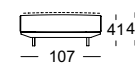

*Deze elementen zijn als linker uitvoering afgebeeld, ze zijn echter ook in spiegelbeeld, in de rechter uitvoering leverbaar.

Combinatievoorbeelden:

ASO 530/121 li.
Koppeltafel 933-113
PSZ 105
ASS-PSZ 530/121 re,