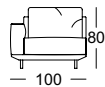

- Rugopbouw van polyurethaanschium
- Rugleuningbekleding met doorgestikt polyestervlies
- Stofferingsafdekking opgelijmd polyestervlies
- Rugkussen met donskarakter, verwerkt in zakjes met een vulling van 100 % microvezels
- Zithoogte naar keuze 41 cm of 44 cm
- Gegoten poot metaal naar keuze:
 - RAL 9017 verkeerszwart
 - RAL 7022 umbragrijs

Zithoogtes leverbaar

**ROLF
BENZ**

Bank

Aanbouwbank*

Hoek-aanbouw-
bank*

Aanbouwbank met voetenbank*

Aanbouw-
eindelement*

Eindelement met
gestofferde zitting
aan de voorkant*

Aanbouwbank met
voetenbank*

Aanbouwbank met
gestofferde zitting*

Hoek-aanbouw-
bank*

Hoek-aanbouwbank
met voetenbank*

Voetenbankje

Lage
rugkus-
sen

Rug-
kussen
hoog

Rol hoog