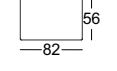

*Deze elementen zijn als linker uitvoering afgebeeld, ze zijn echter ook in spiegelbeeld, in de rechter uitvoering leverbaar.

Combinatievoorbeelden:

ASO 530/121 li.
Koppeltafel 933-113
PSZ 105
ASS-PSZ 530/121 re,