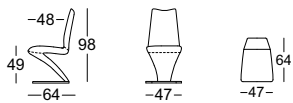

TECHNISCHE DATEN

ROLF BENZ 7800

**ROLF
BENZ**

- Sitz und Rücken mit Metall-Innengerüst in Form geschäumt mit zusätzlichen Weichschaumeinlagen
- Bezug mit Polyester-Vlies unterstept
- Freischwingendes Fußgestell
- Gestell Metall, wahlweise:
 - Stahl Mattchrom
 - Stahl Glanzchrom
 - Stahl RAL 9017 Verkehrsschwarz

! Wellenbildung und Sitzabdrücke sind aus Komfort- und Designgründen auch bei hochwertigen Rolf Benz Polstermöbeln nicht zu vermeiden.
 Alle Maße sind ca.-Angaben.

Stuhl

Mattchrom

Glanzchrom

RAL 9017 Verkehrsschwarz