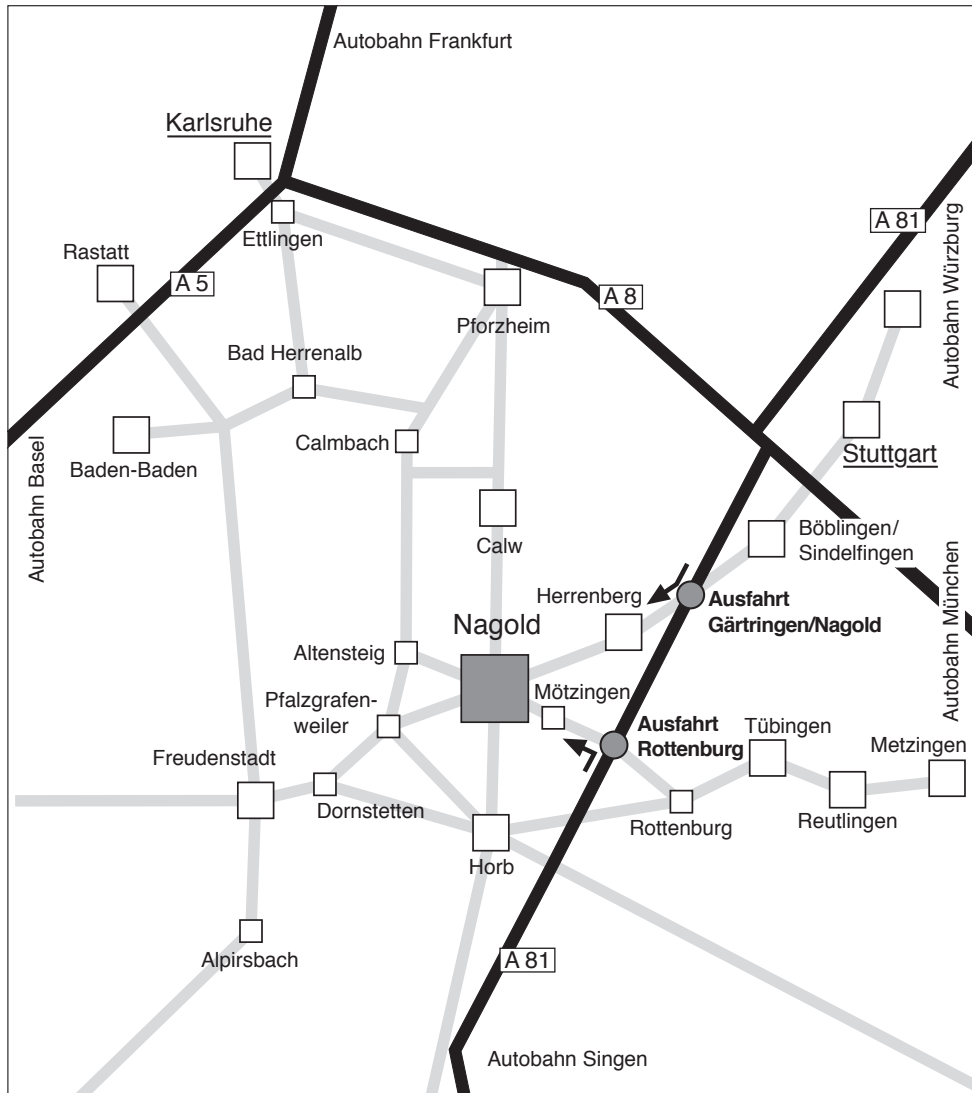

Rolf Benz Anfahrtsskizze

Rolf Benz AG & Co. KG · Haiterbacher Str. 104 · D-72202 Nagold
 Tel. +49 (0) 74 52/601-0 · E-Mail: info@rolf-benz.com · www.rolf-benz.com

**ROLF
BENZ**