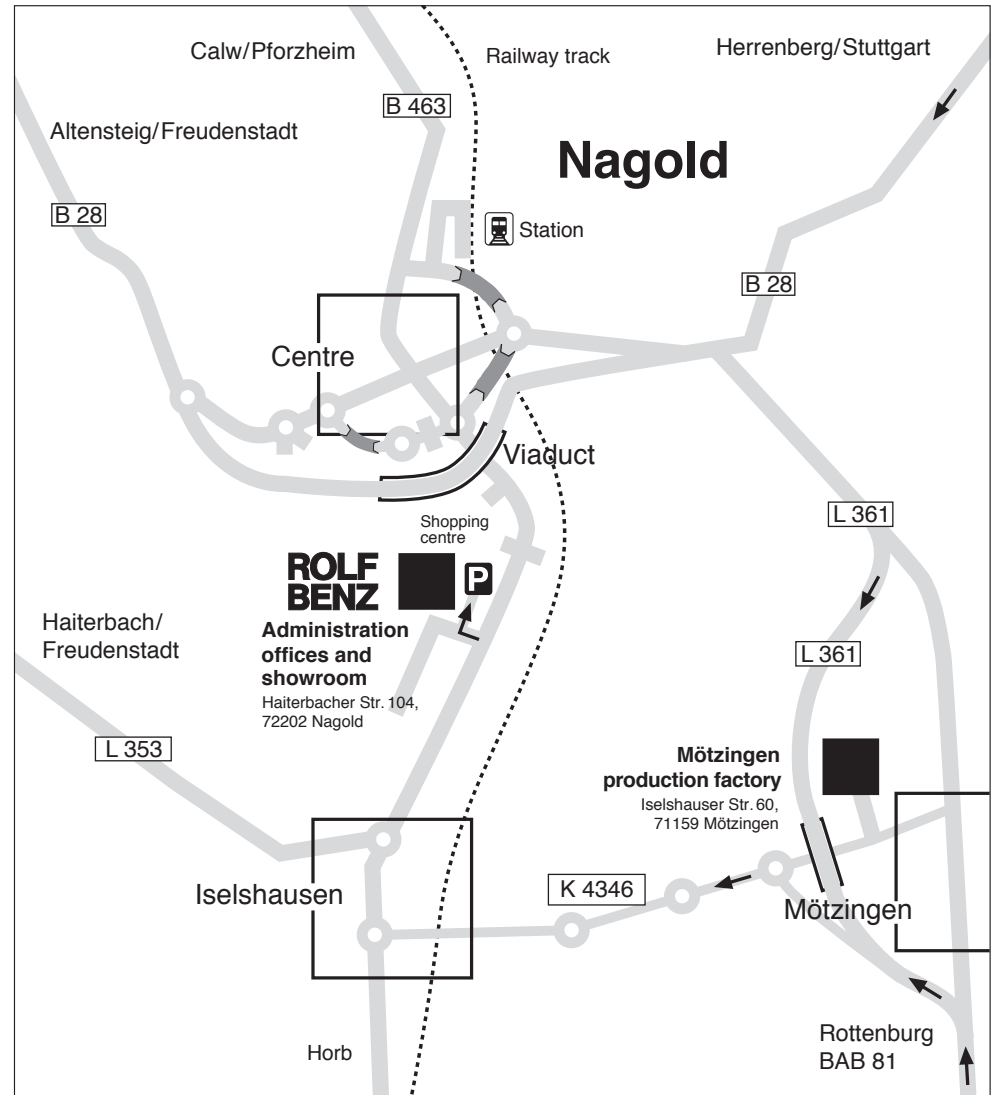

Rolf Benz Driving Map

Rolf Benz AG & Co. KG · Haiterbacher Str. 104 · D-72202 Nagold
 Phone: +49 (0) 74 52/601-0 · Email: info@rolf-benz.com · www.rolf-benz.com

**ROLF
 BENZ**