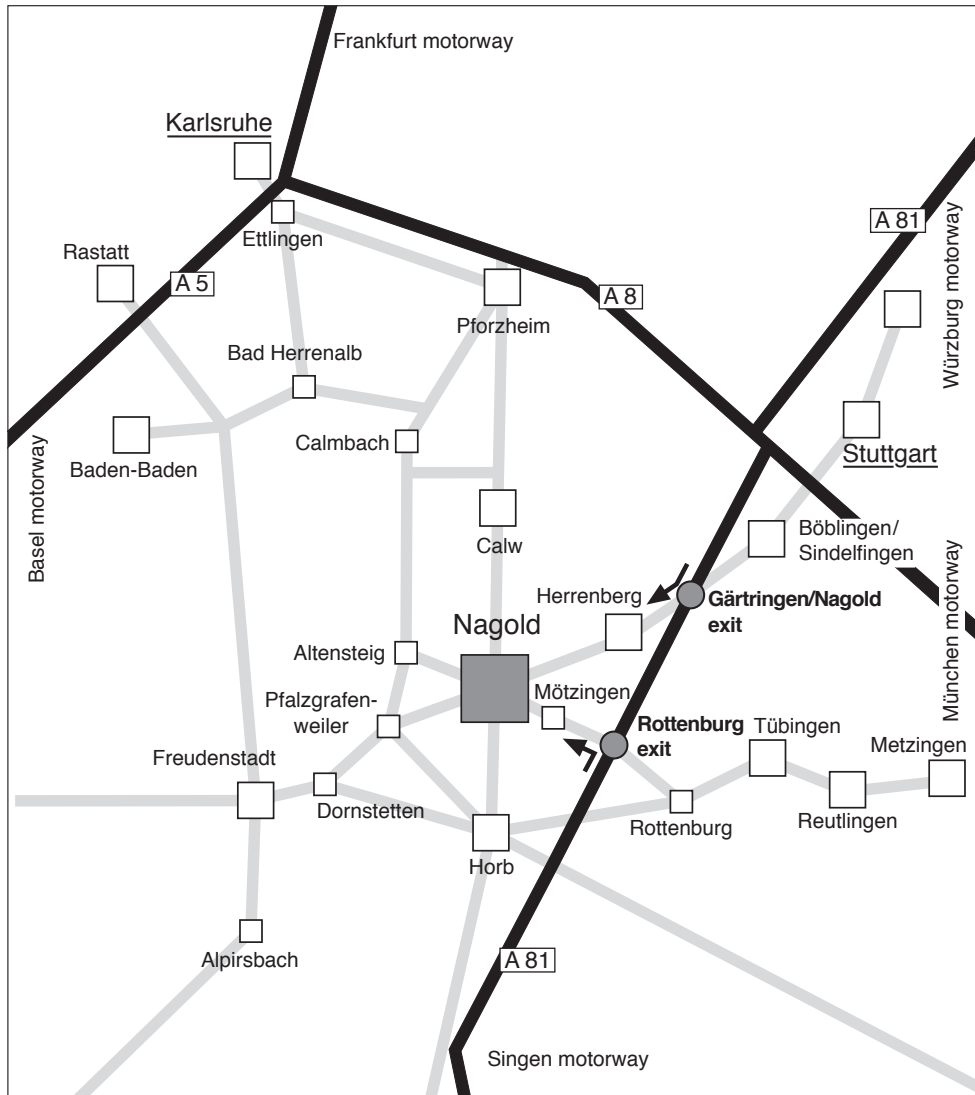

Rolf Benz Driving Map

Rolf Benz AG & Co. KG · Haiterbacher Str. 104 · D-72202 Nagold
 Phone: +49 (0) 74 52/601-0 · Email: info@rolf-benz.com · www.rolf-benz.com

**ROLF
 BENZ**